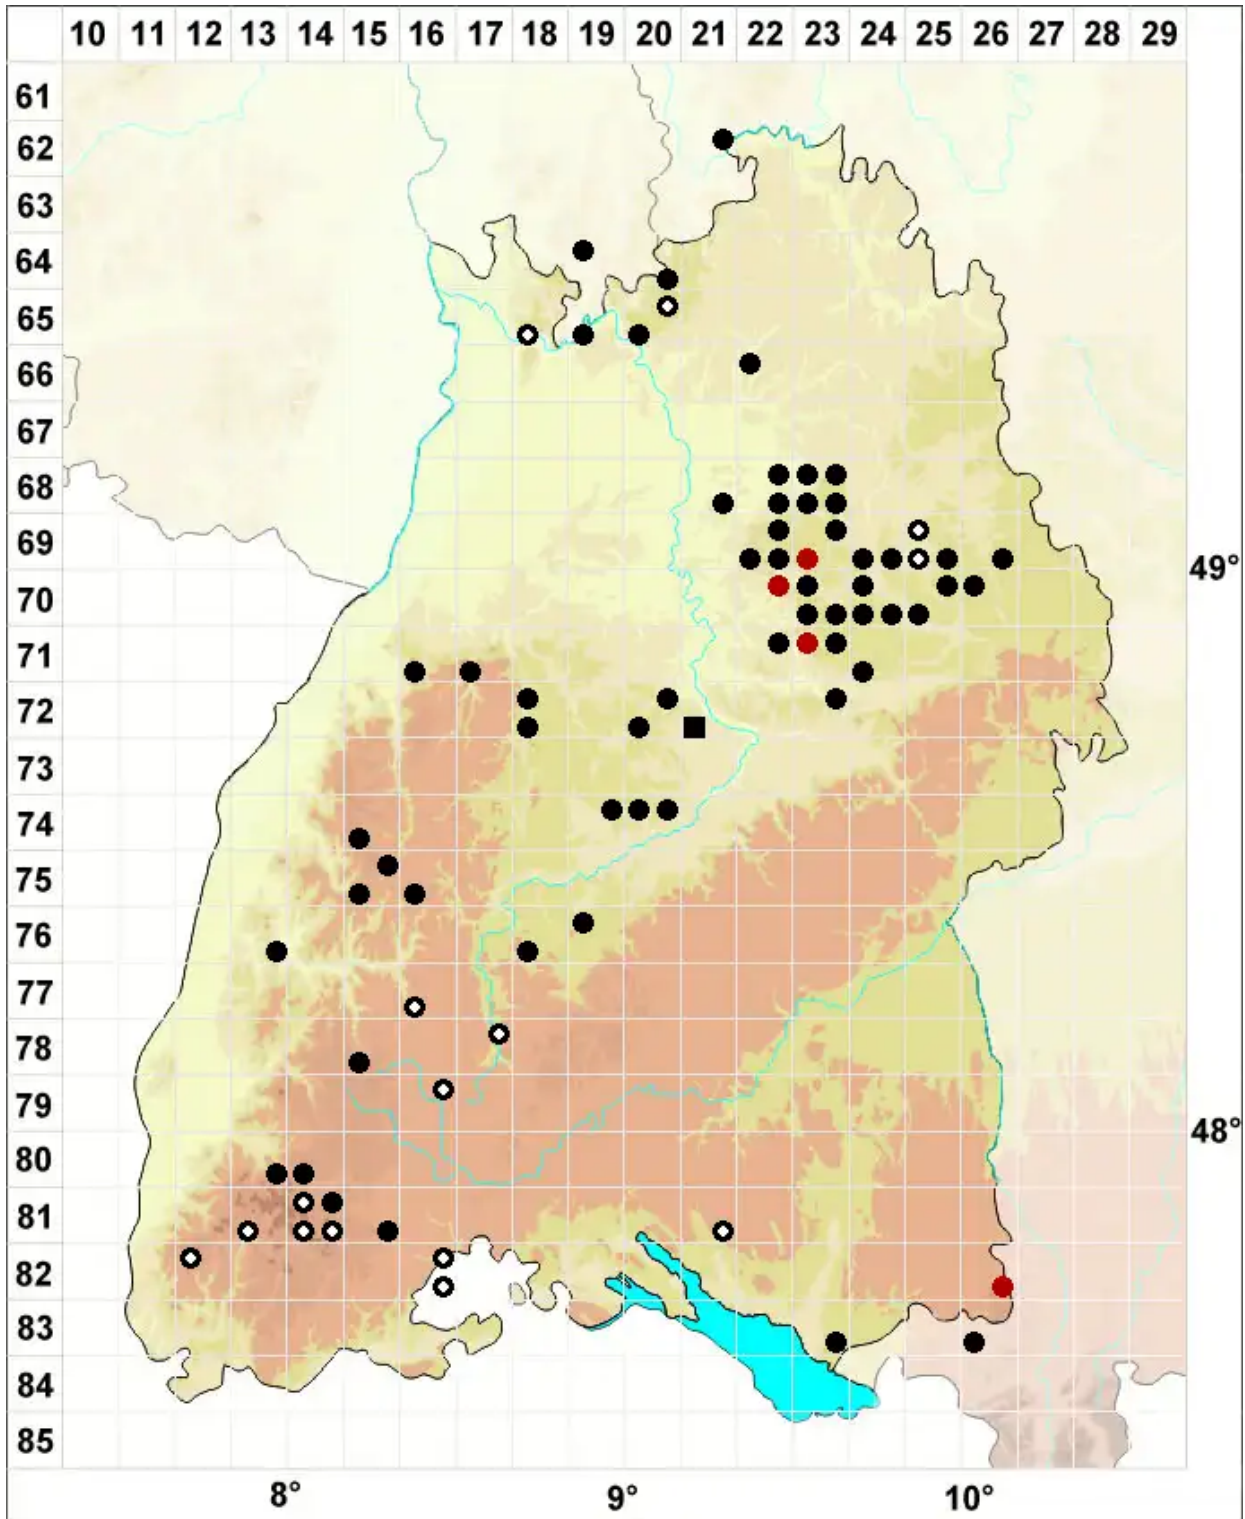

Liochlaena lanceolata Nees

Langblättriges Nabelperianthlebermoos, Glattkelchiges Liochlaena-Jungermannmoos

Legende:

- Symbole:**
- Ausgefülltes Symbol:
Zeitraum von 1980 bis heute (Aktuelle Angabe)
 - Leeres Symbol:
Zeitraum vor 1980 (Altangabe)
 - Quadrat: Herbarbeleg