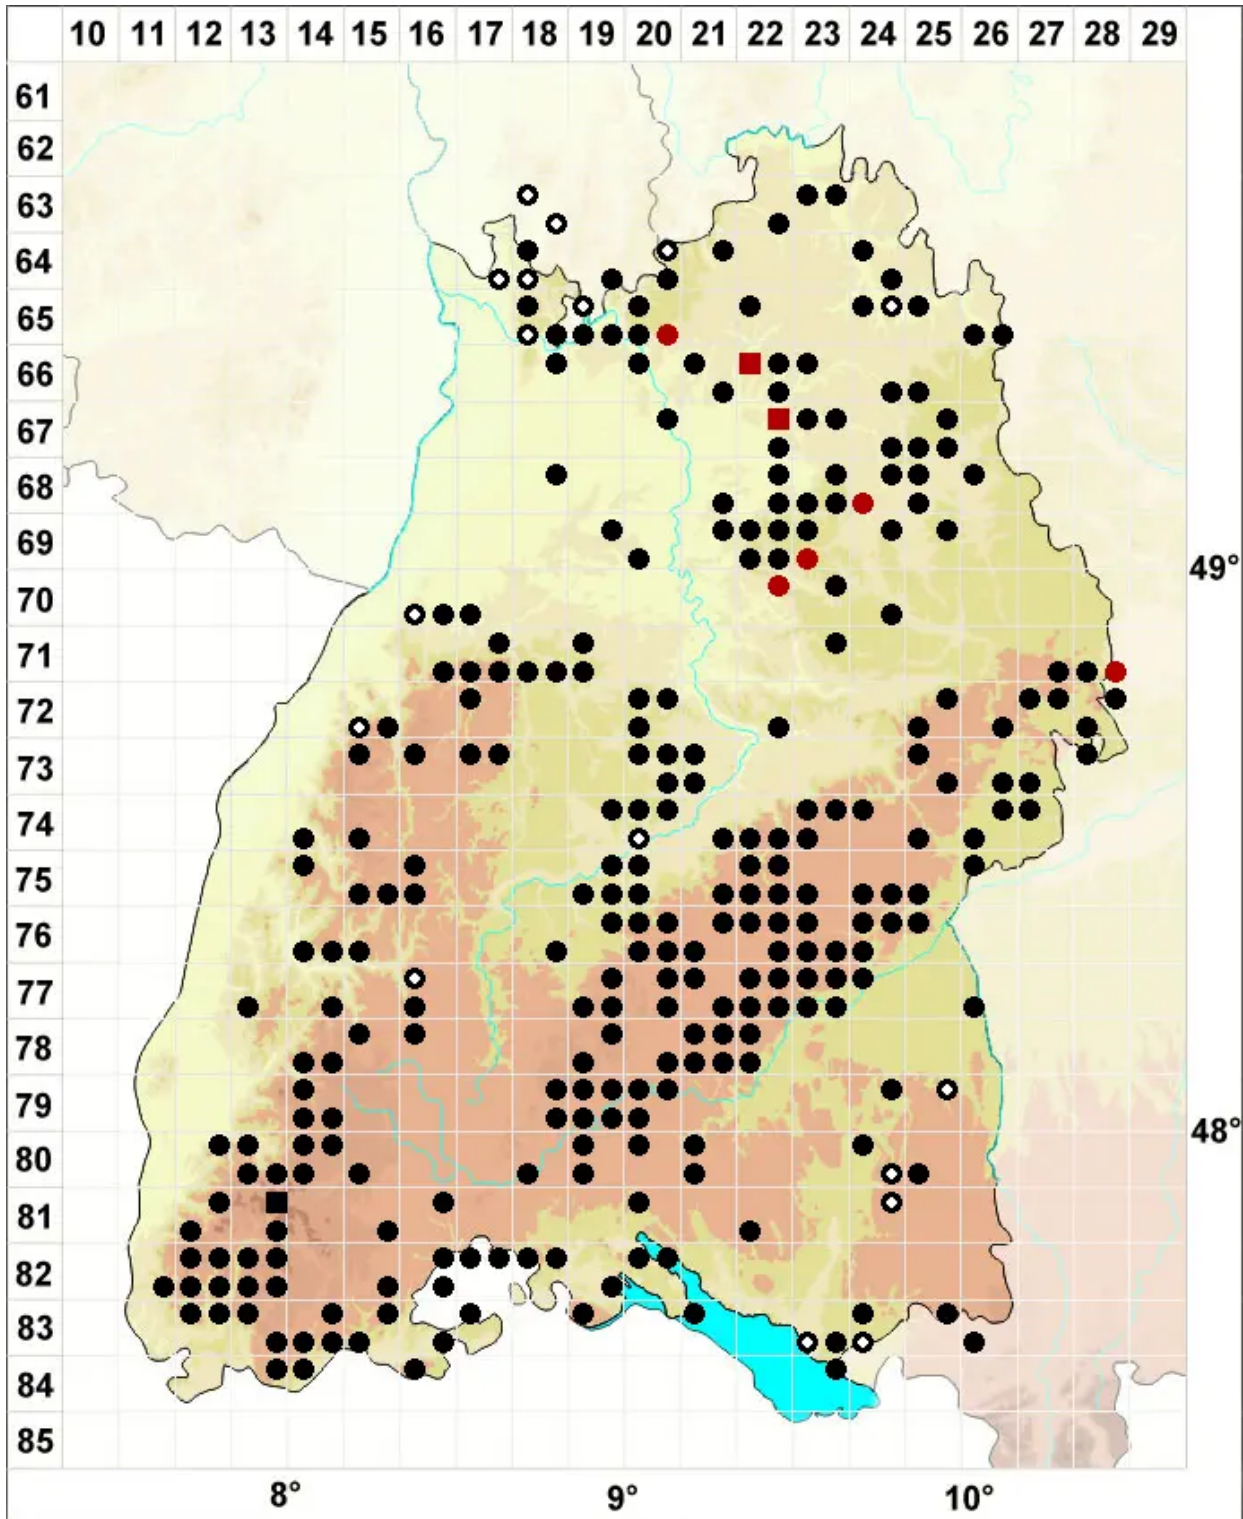

# Loeskeobryum brevirostre (Brid.) M.Fleisch.

Loeske-Hainmoos, Großes Neuhainmoos

Legende:

- Symbole:**
- Ausgefülltes Symbol:  
Zeitraum von 1980 bis heute (Aktuelle Angabe)
  - Leeres Symbol:  
Zeitraum vor 1980 (Altangabe)
  - Quadrat: Herbarbeleg