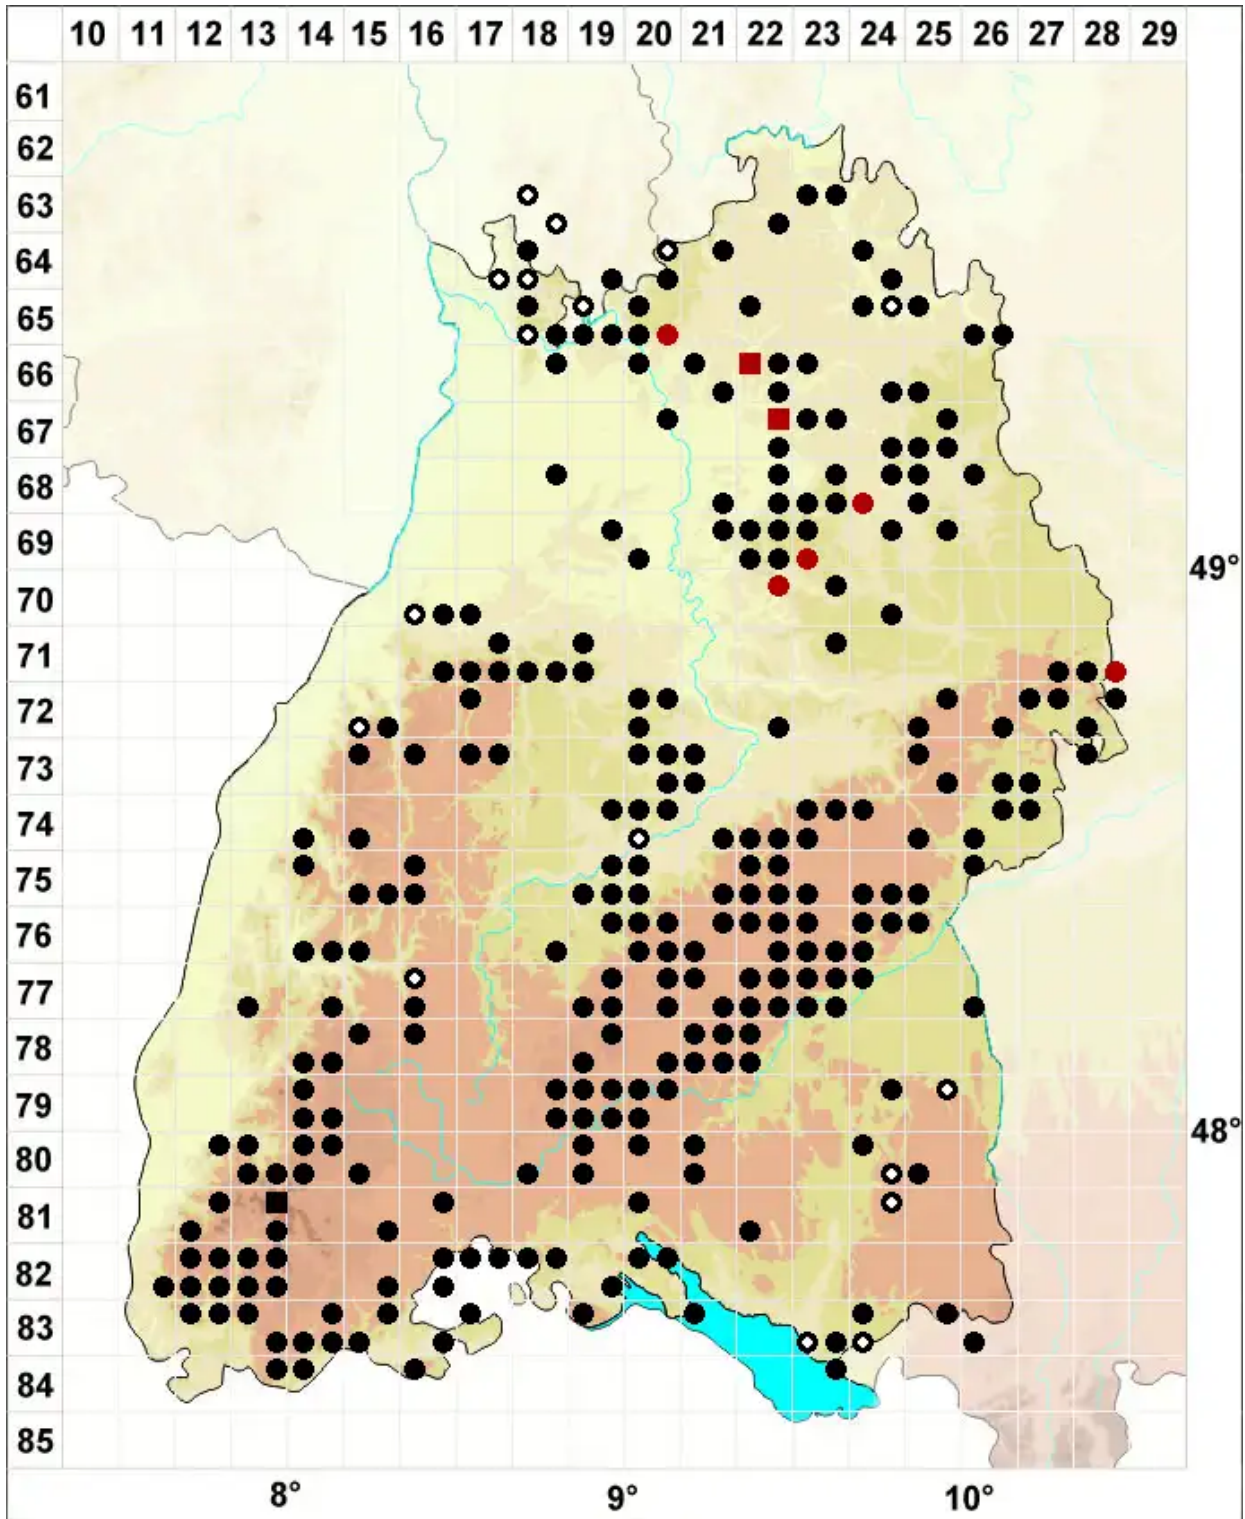

# Loeskeobryum brevirostre (Brid.) M.Fleisch.

Loeske-Hainmoos, Großes Neuhainmoos

Legende:

- Symbole:**
- Ausgefülltes Symbol:  
Zeitraum von 1980 bis heute (Aktuelle Angabe)
  - Leeres Symbol:  
Zeitraum vor 1980 (Altangabe)
  - Quadrat: Herbarbeleg