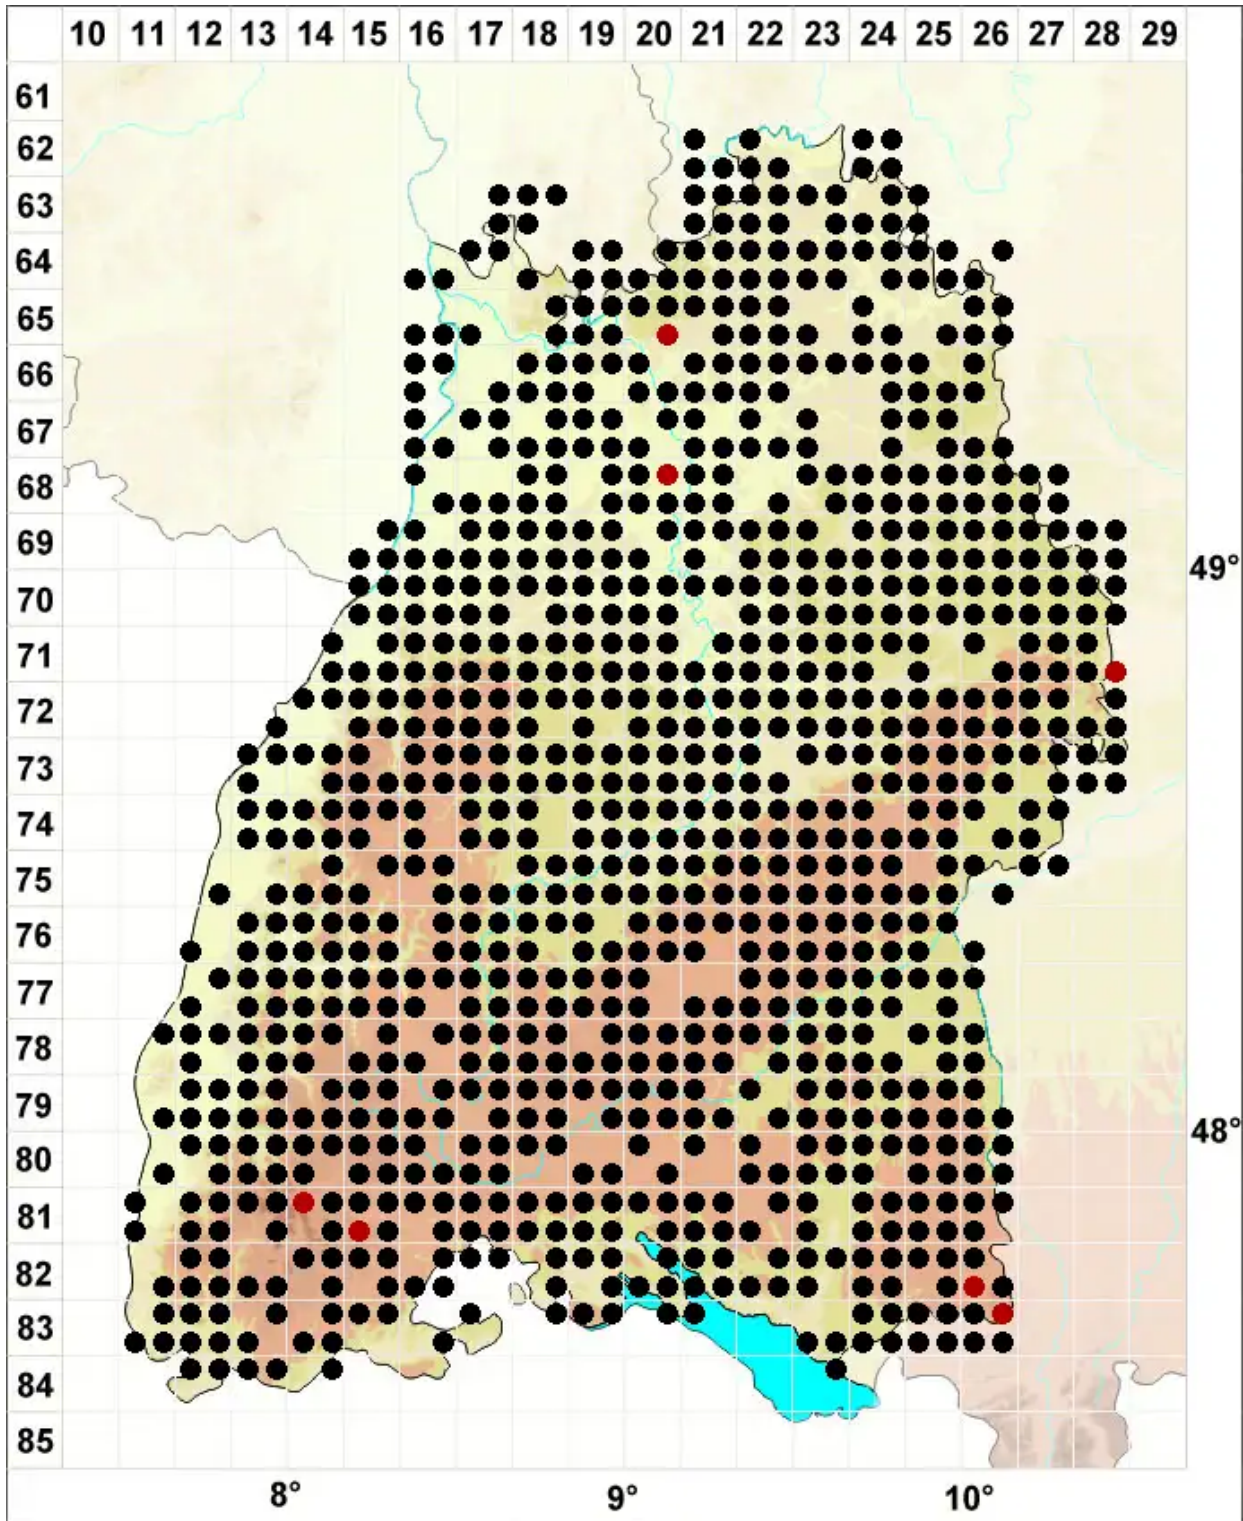

Lophocolea bidentata agg.

Sammel Zweizähniges Kammkelchmoos

Legende:

Symbole:

Ausgefülltes Symbol:
Zeitraum von 1980 bis heute (Aktuelle Angabe)

Leeres Symbol:
Zeitraum vor 1980 (Altangabe)

Quadrat: Herbarbeleg