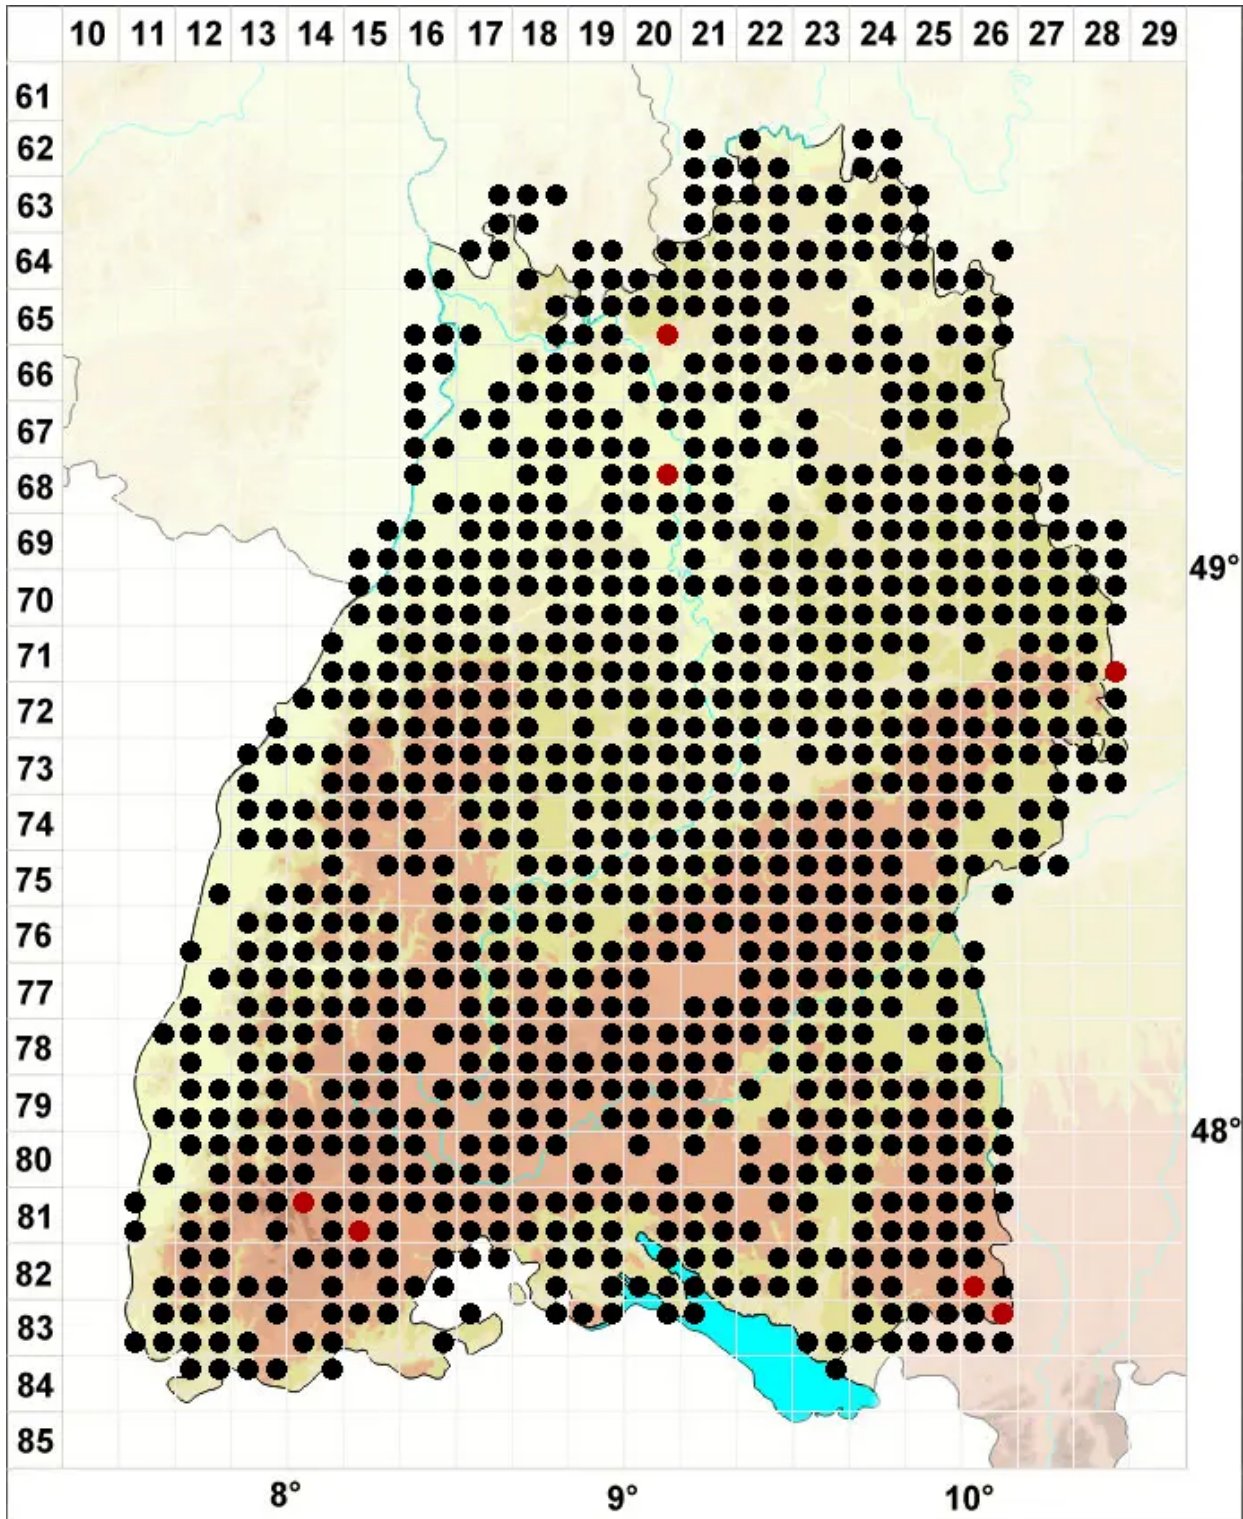

# Lophocolea bidentata agg.

Sammel Zweizähniges Kammkelchmoos

Legende:

**Symbole:**

Ausgefülltes Symbol:  
Zeitraum von 1980 bis heute (Aktuelle Angabe)

Leeres Symbol:  
Zeitraum vor 1980 (Altangabe)

Quadrat: Herbarbeleg