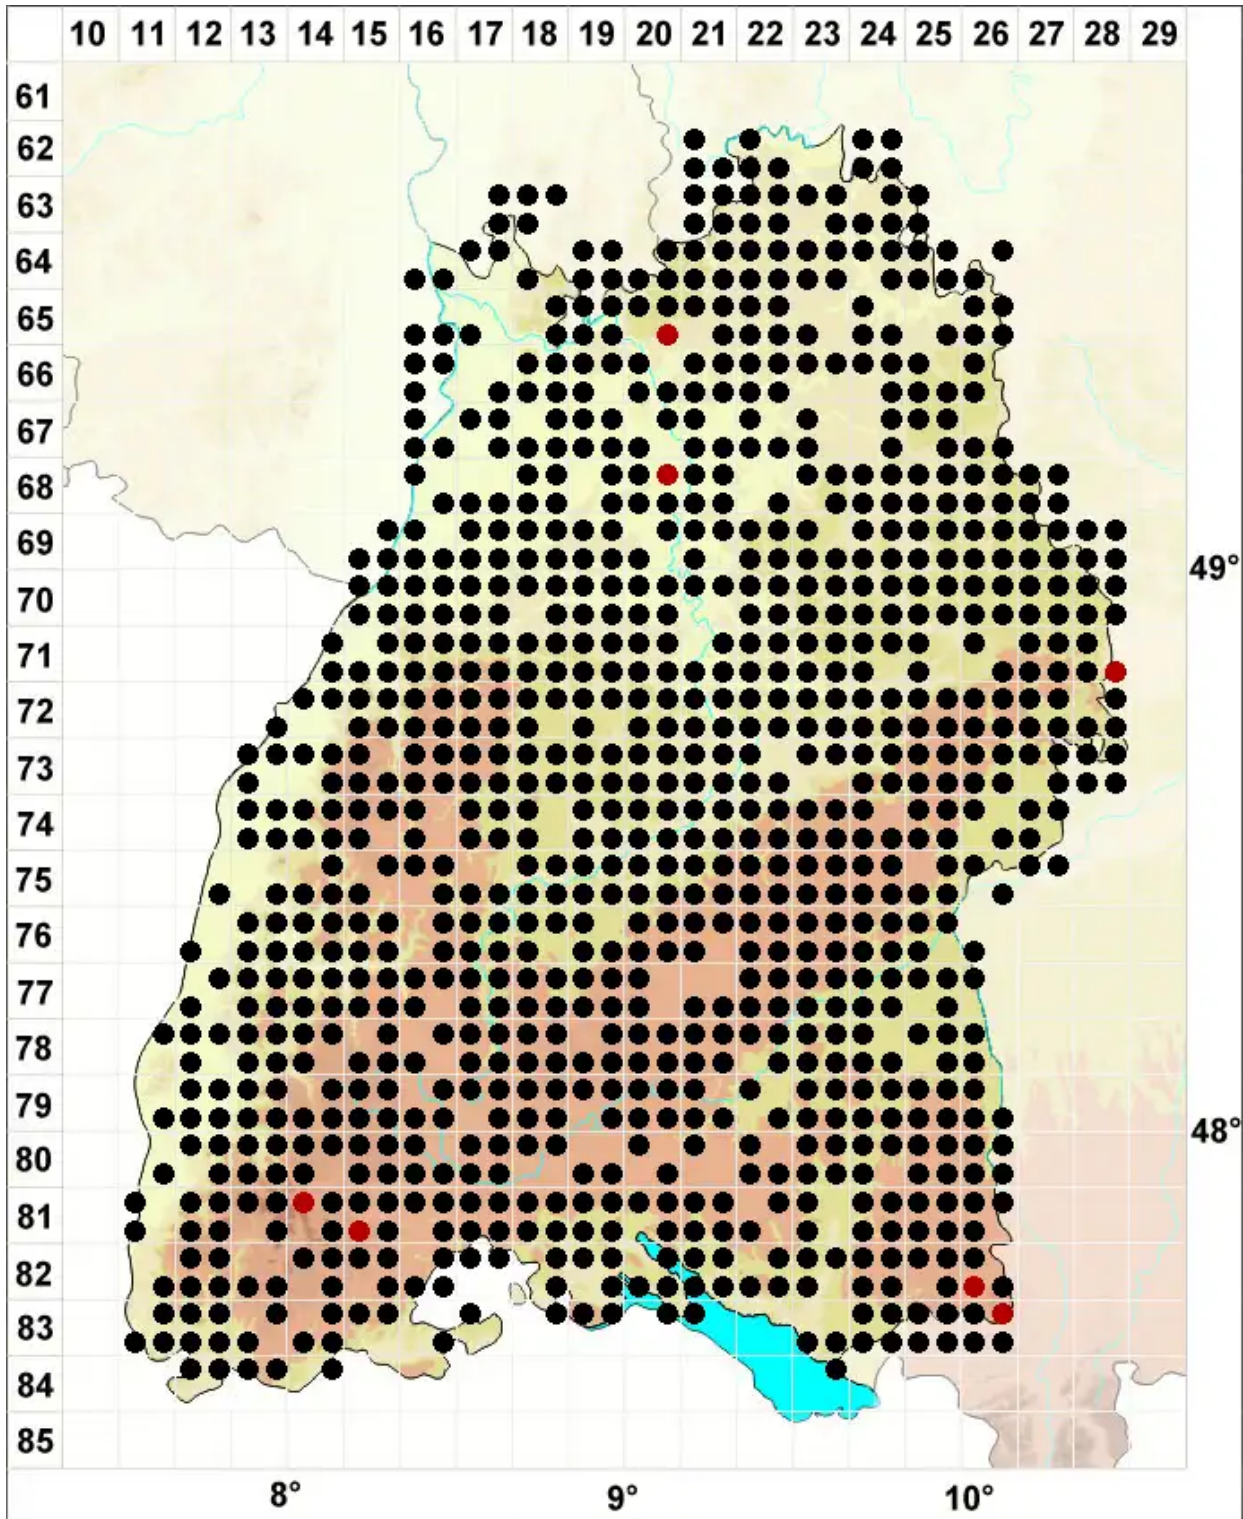

Lophocolea bidentata (L.) Dumort.

Zweizähniges Kammkelchmoos

Legende:

- Symbole:**
- Ausgefülltes Symbol:
Zeitraum von 1980 bis heute (Aktuelle Angabe)
 - Leeres Symbol:
Zeitraum vor 1980 (Altangabe)
 - Quadrat: Herbarbeleg