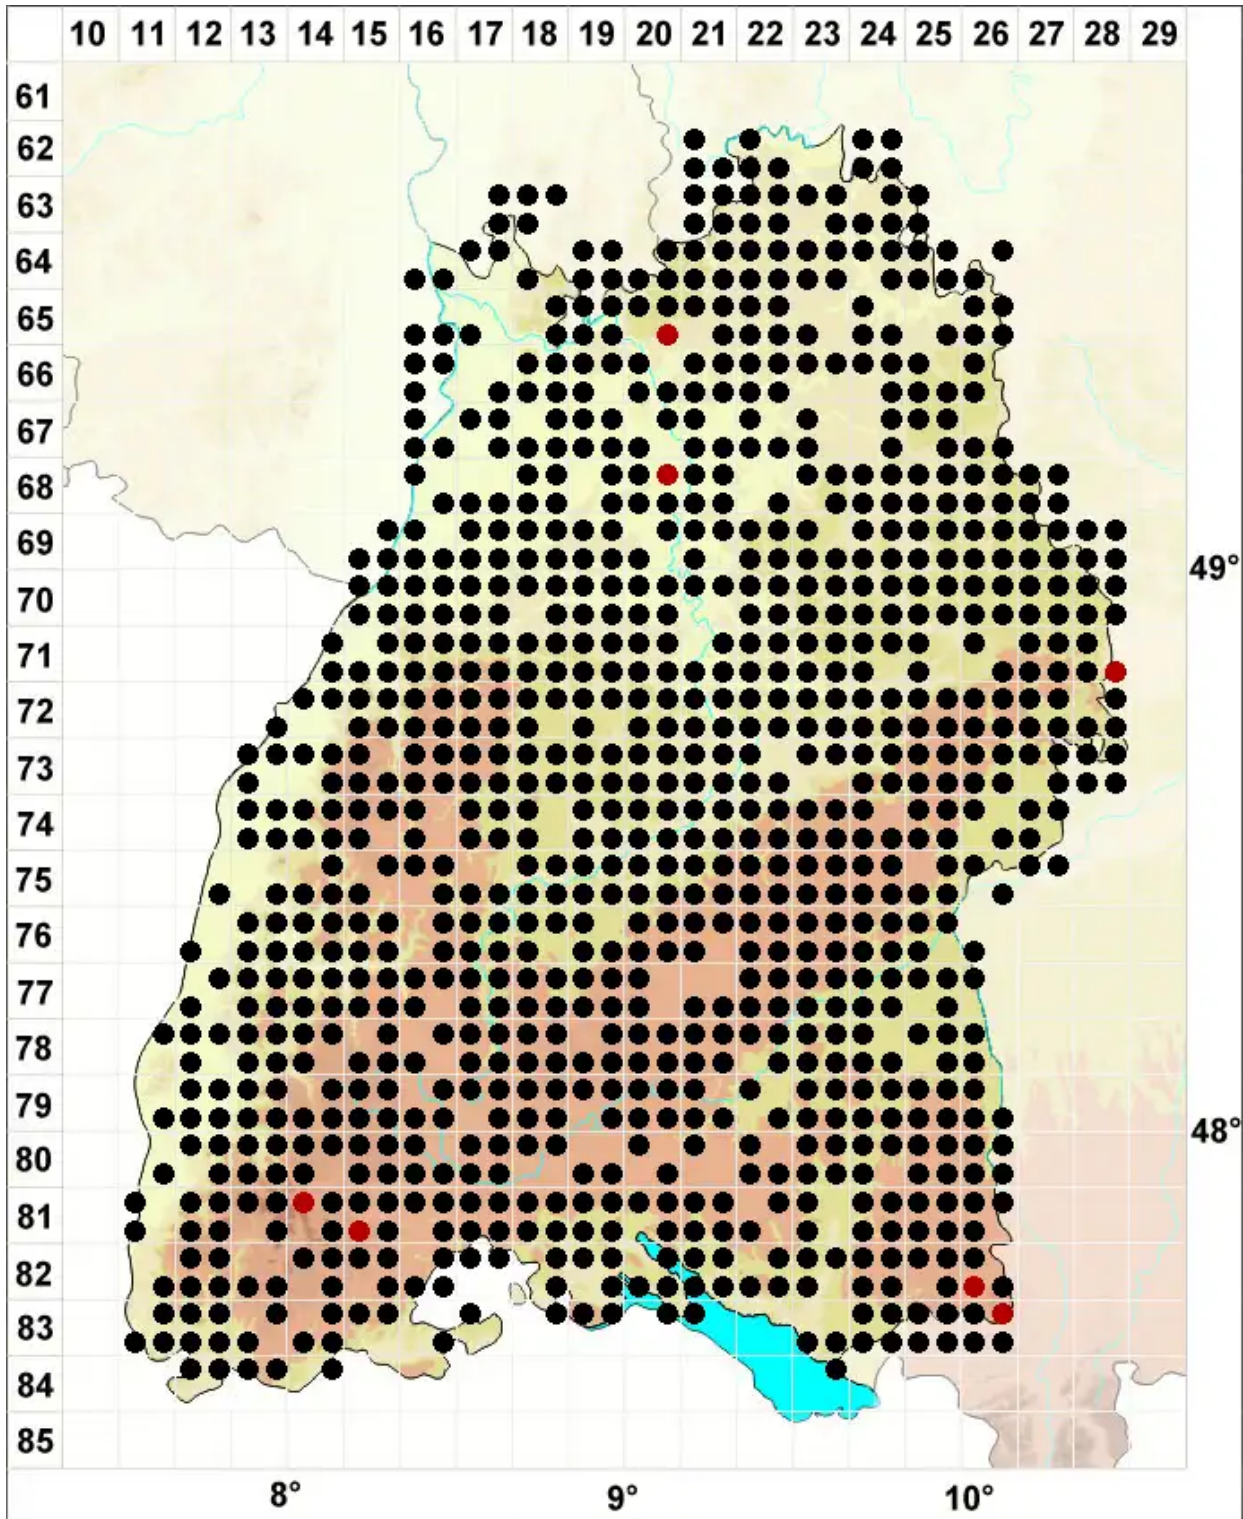

# Lophocolea bidentata (L.) Dumort.

Zweizähniges Kammkelchmoos

Legende:

**Symbole:**

Ausgefülltes Symbol:  
Zeitraum von 1980 bis heute (Aktuelle Angabe)

Leeres Symbol:  
Zeitraum vor 1980 (Altangabe)

Quadrat: Herbarbeleg