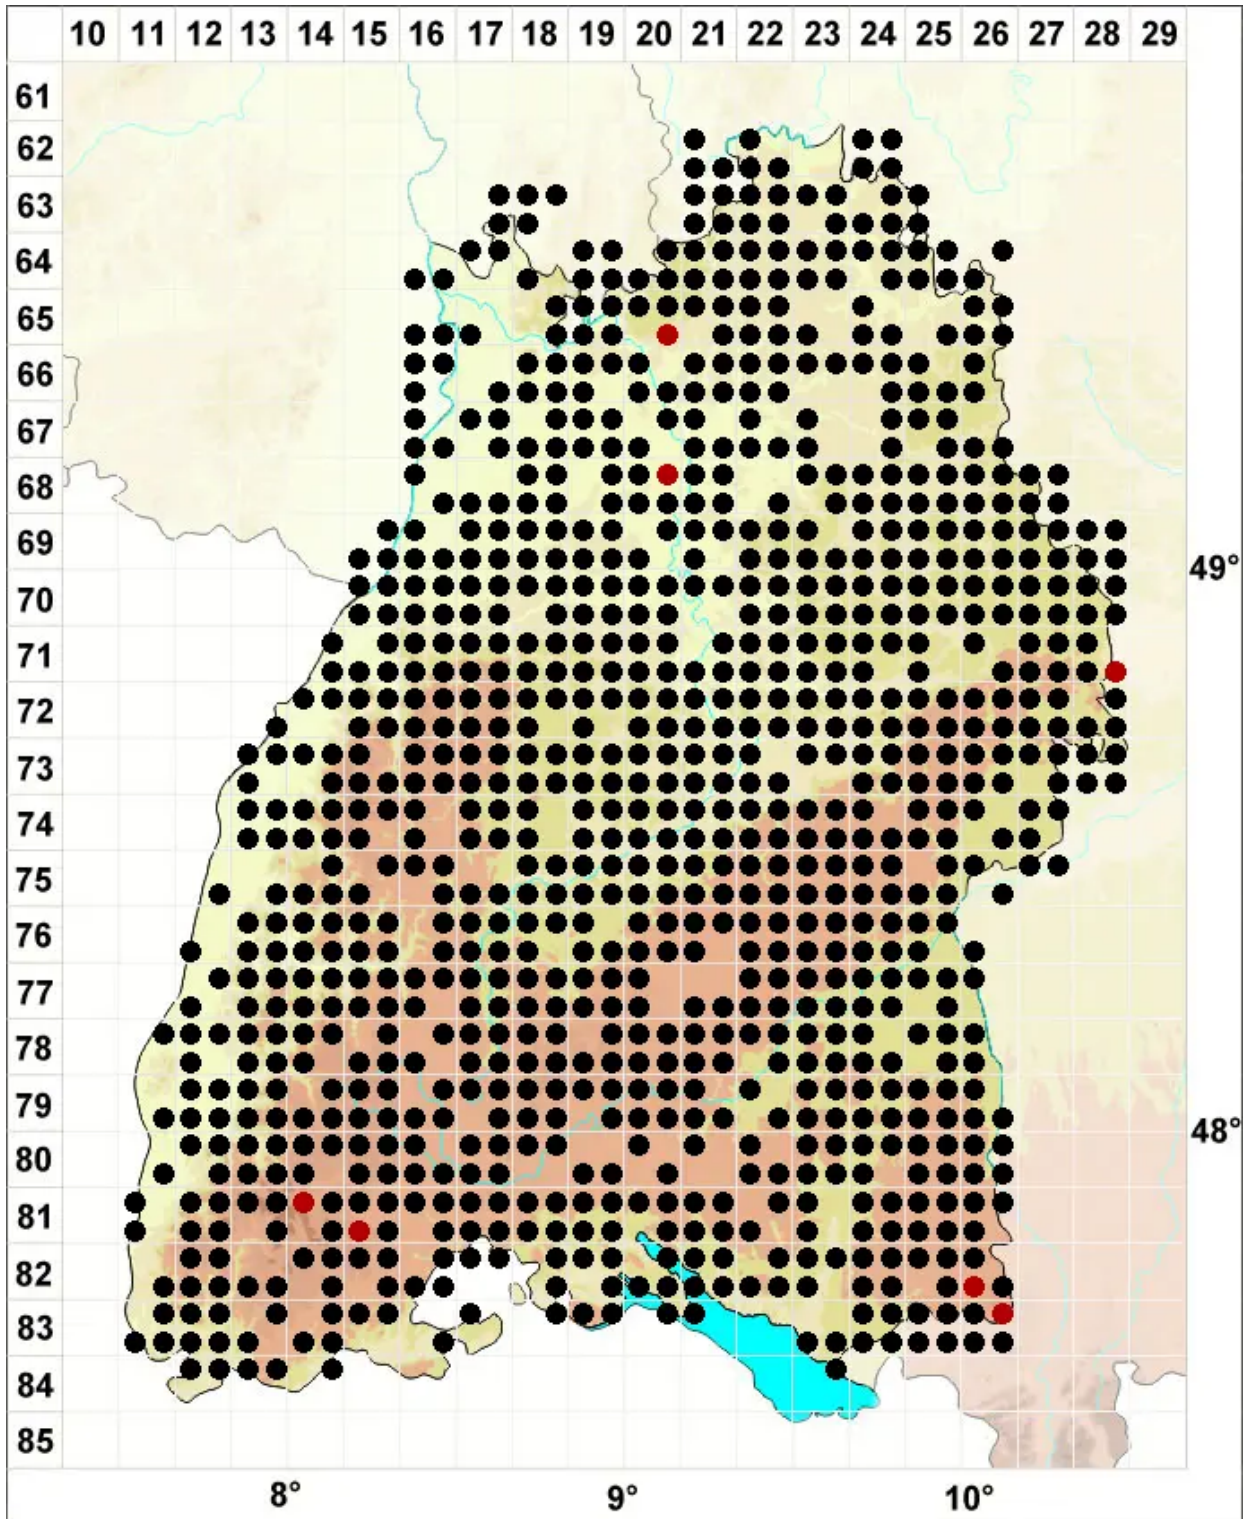

Lophocolea bidentata (L.) Dumort.

Zweizähniges Kammkelchmoos

Legende:

- Symbole:**
- Ausgefülltes Symbol:
Zeitraum von 1980 bis heute (Aktuelle Angabe)
 - Leeres Symbol:
Zeitraum vor 1980 (Altangabe)
 - Quadrat: Herbarbeleg