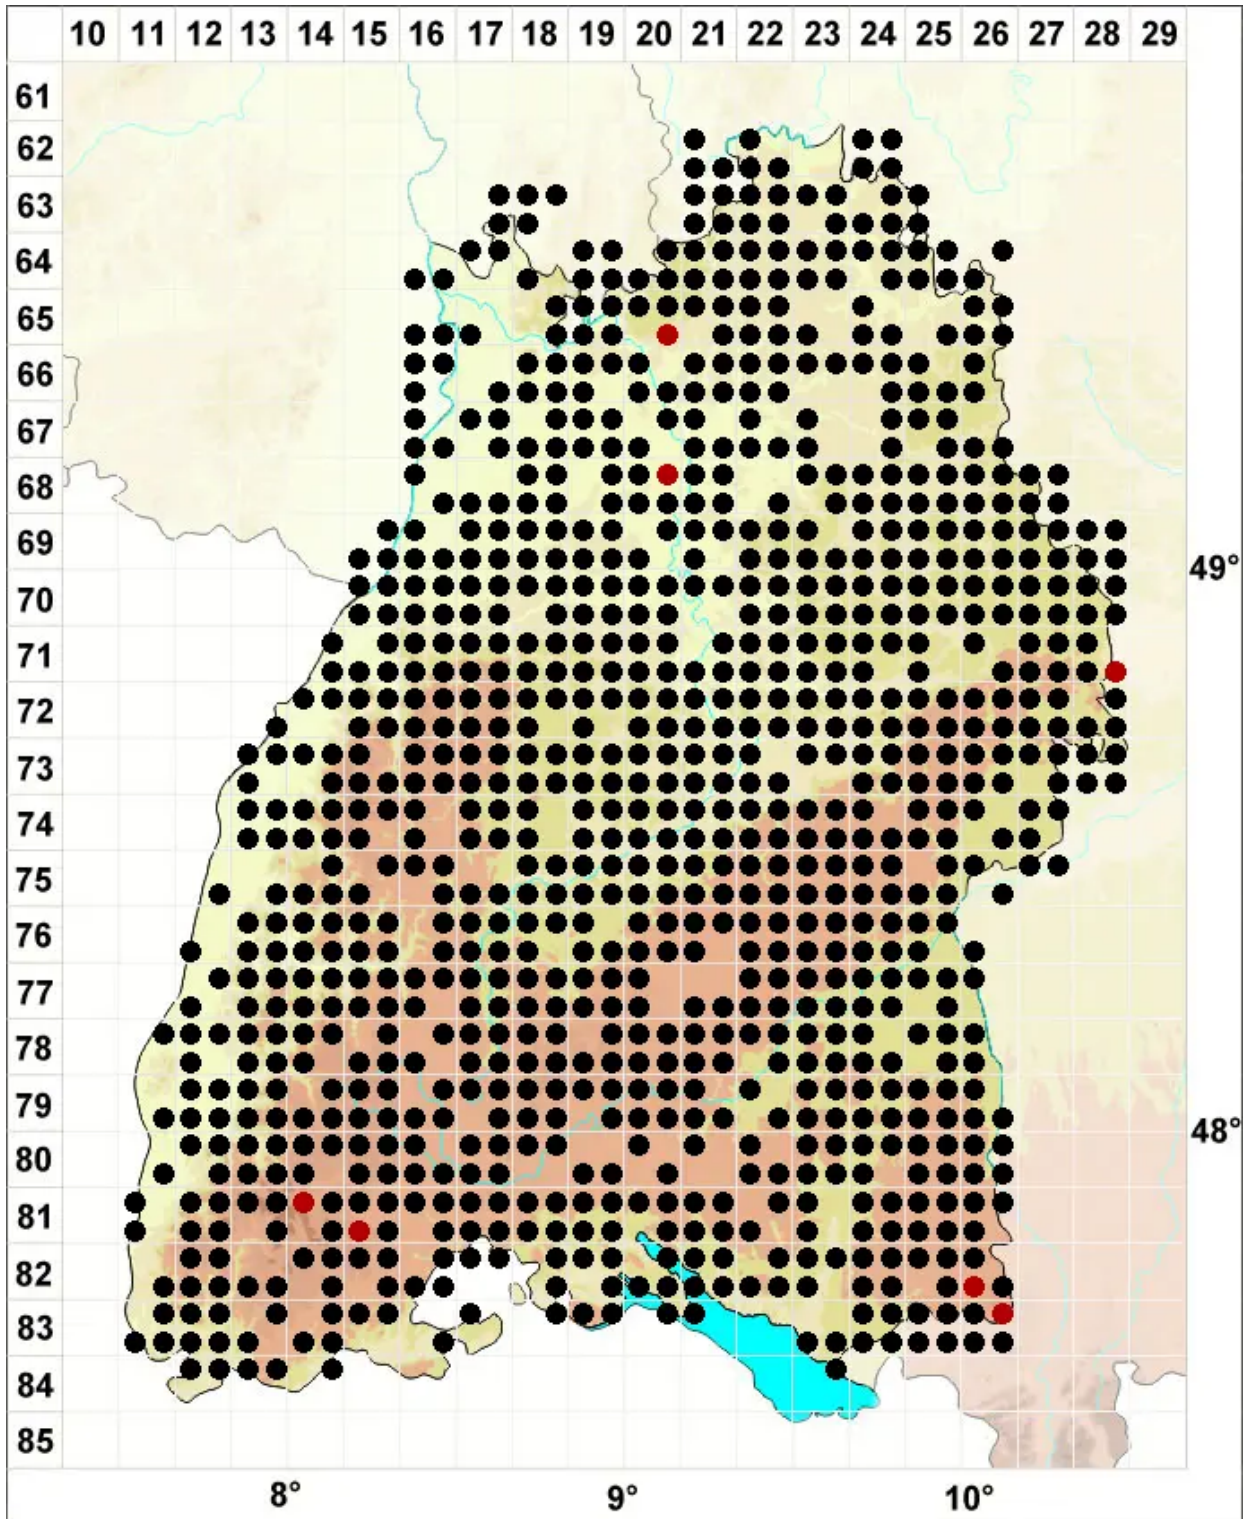

# Lophocolea bidentata (L.) Dumort.

Zweizähniges Kammkelchmoos

Legende:

**Symbole:**

Ausgefülltes Symbol:  
Zeitraum von 1980 bis heute (Aktuelle Angabe)

Leeres Symbol:  
Zeitraum vor 1980 (Altangabe)

Quadrat: Herbarbeleg