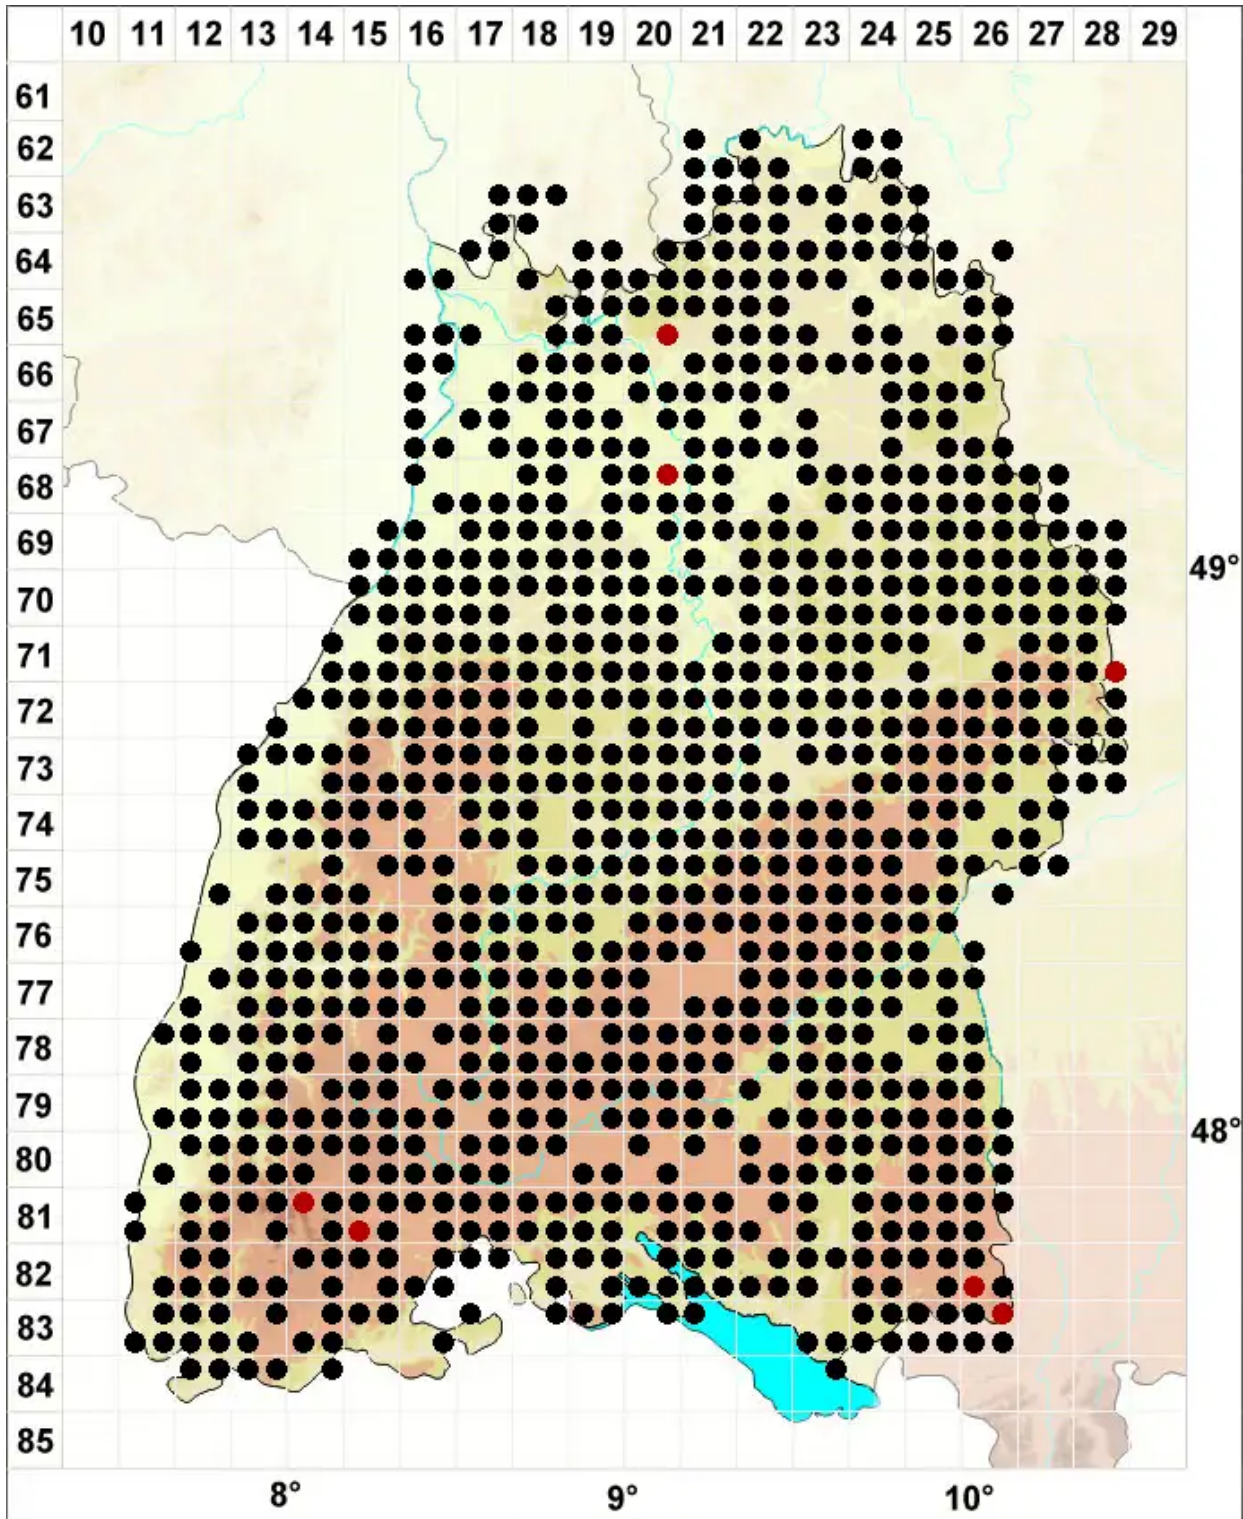

Lophocolea bidentata (L.) Dumort.

Zweizähniges Kammkelchmoos

Legende:

Symbole:

Ausgefülltes Symbol:
Zeitraum von 1980 bis heute (Aktuelle Angabe)

Leeres Symbol:
Zeitraum vor 1980 (Altangabe)

Quadrat: Herbarbeleg