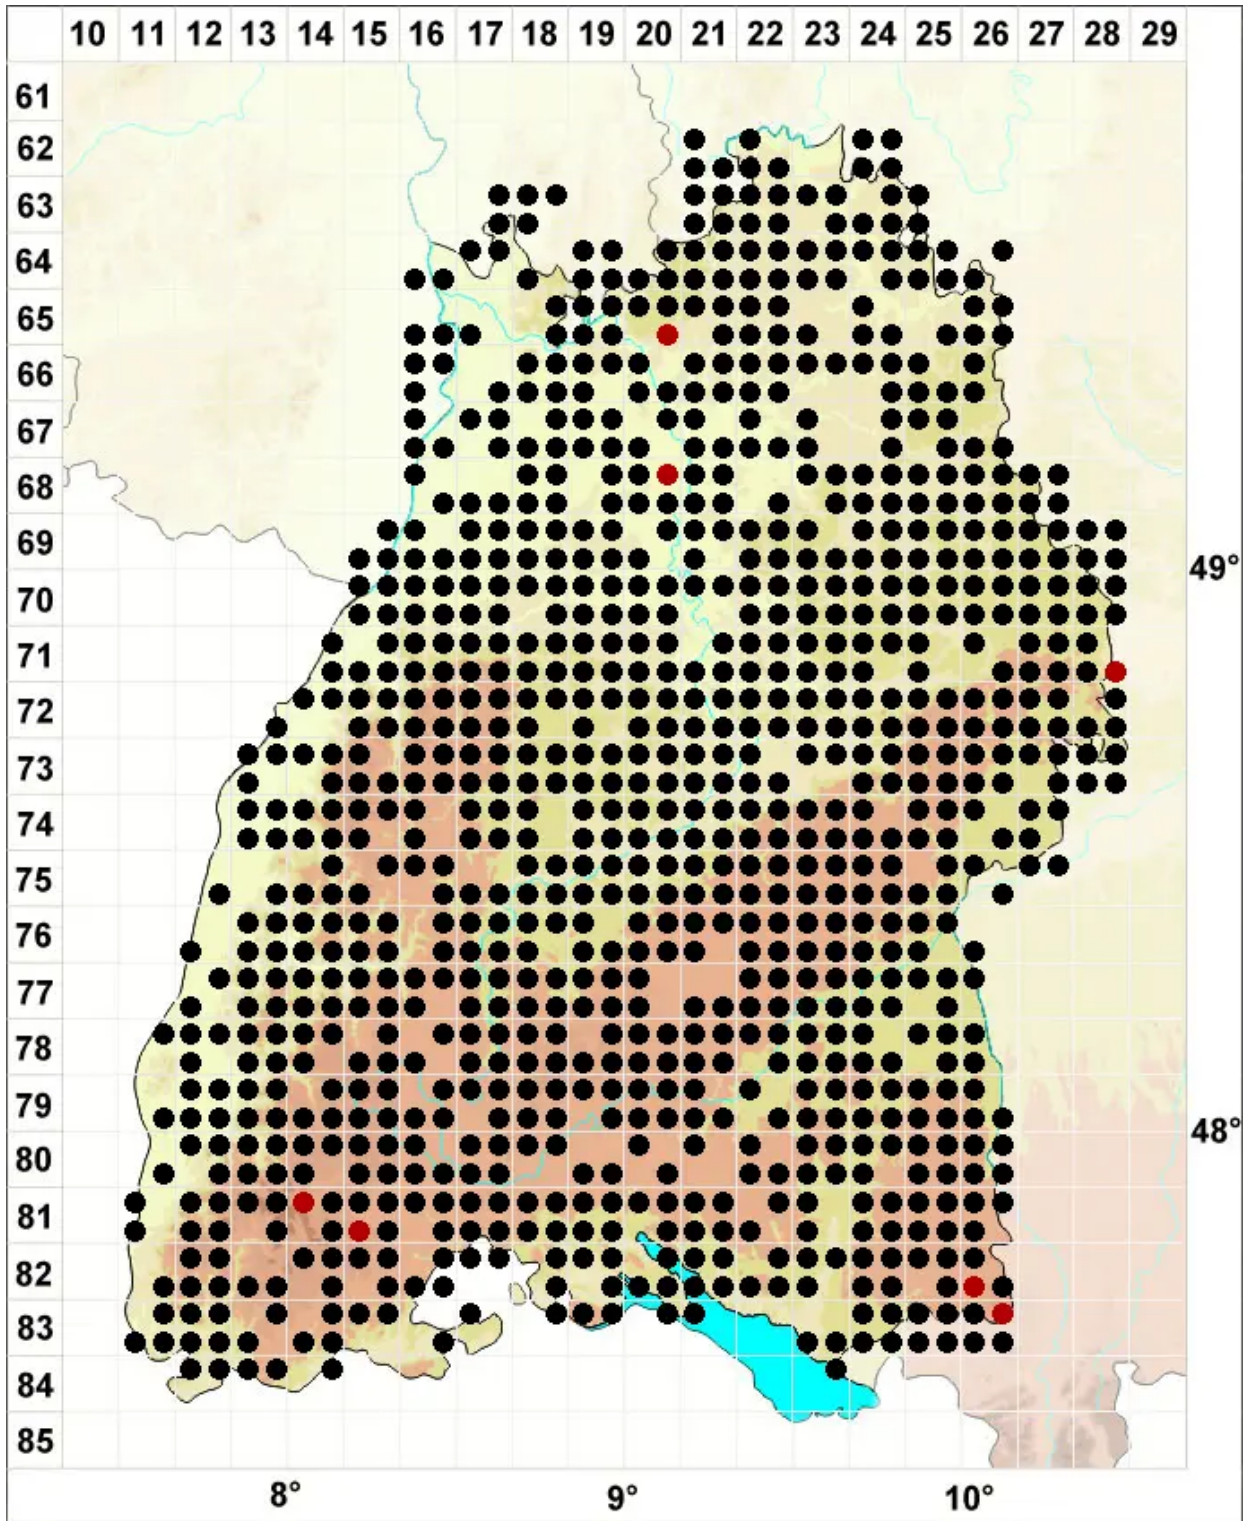

# Lophocolea bidentata (L.) Dumort.

Zweizähniges Kammkelchmoos

Legende:

**Symbole:**

Ausgefülltes Symbol:  
Zeitraum von 1980 bis heute (Aktuelle Angabe)

Leeres Symbol:  
Zeitraum vor 1980 (Altangabe)

Quadrat: Herbarbeleg