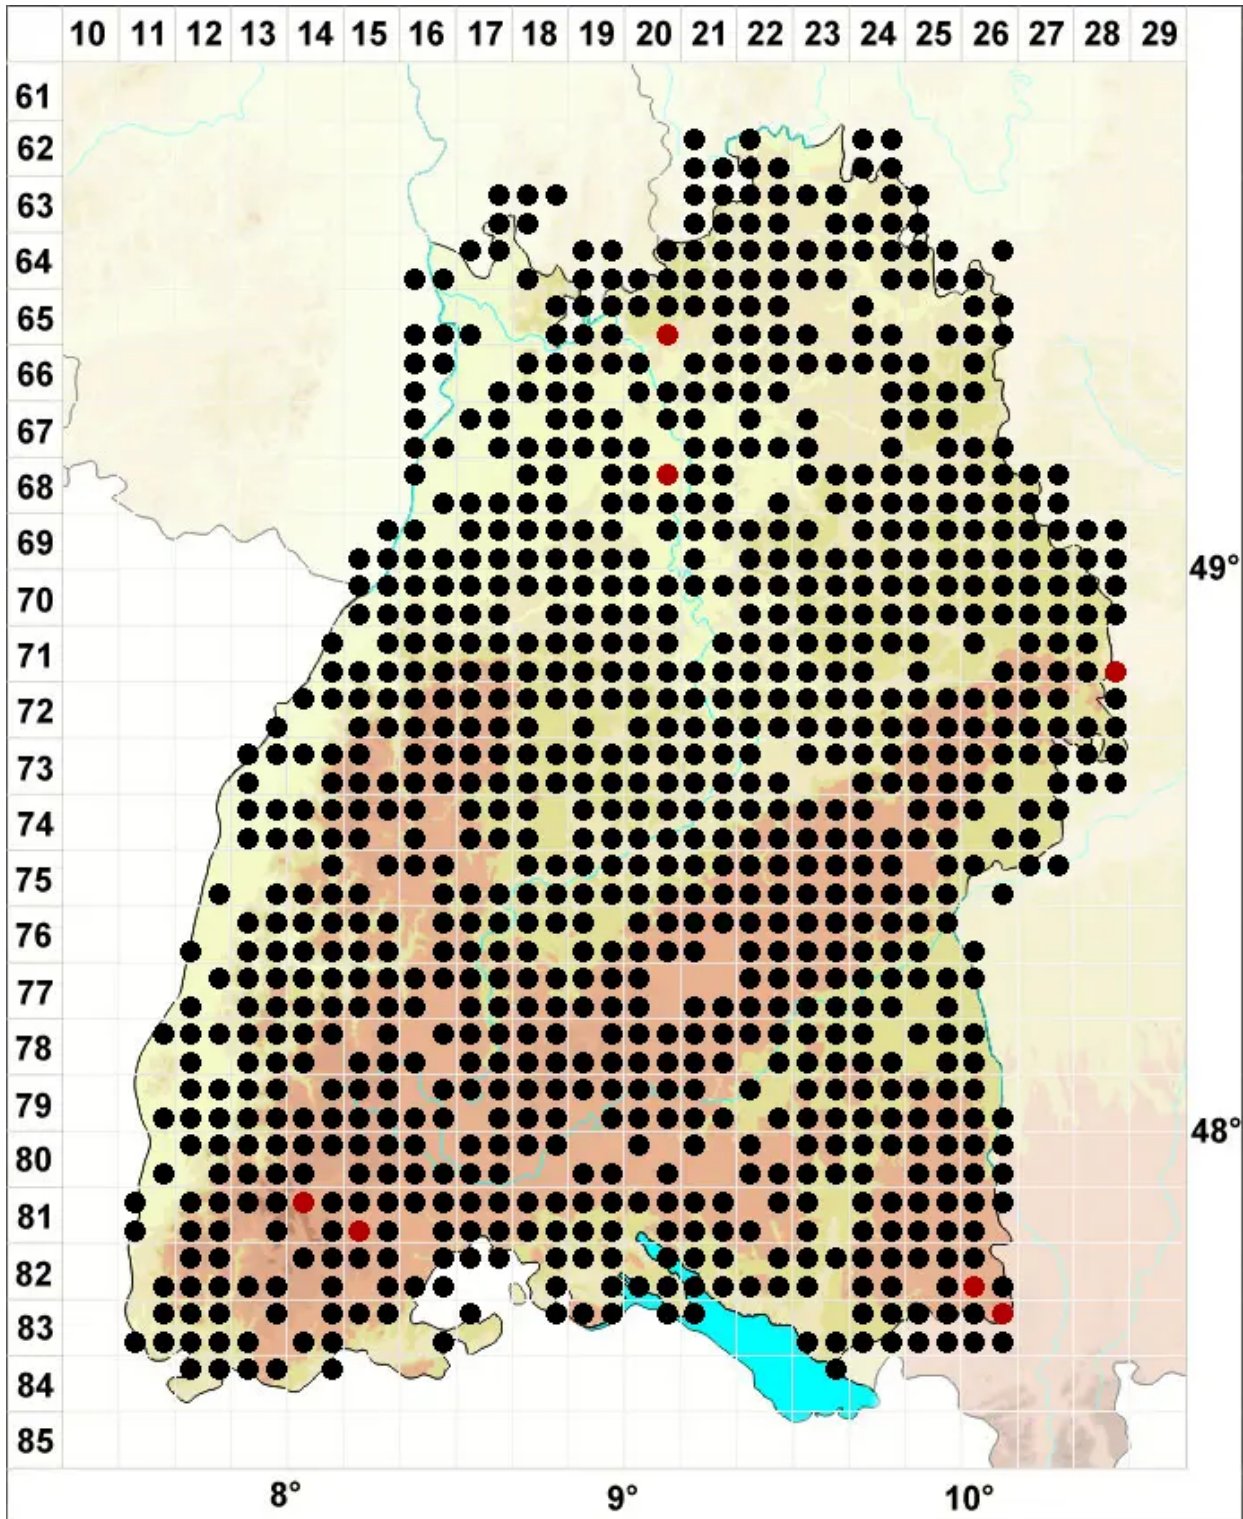

Lophocolea bidentata (L.) Dumort.

Zweizähniges Kammkelchmoos

Legende:

Symbole:

Ausgefülltes Symbol:
Zeitraum von 1980 bis heute (Aktuelle Angabe)

Leeres Symbol:
Zeitraum vor 1980 (Altangabe)

Quadrat: Herbarbeleg