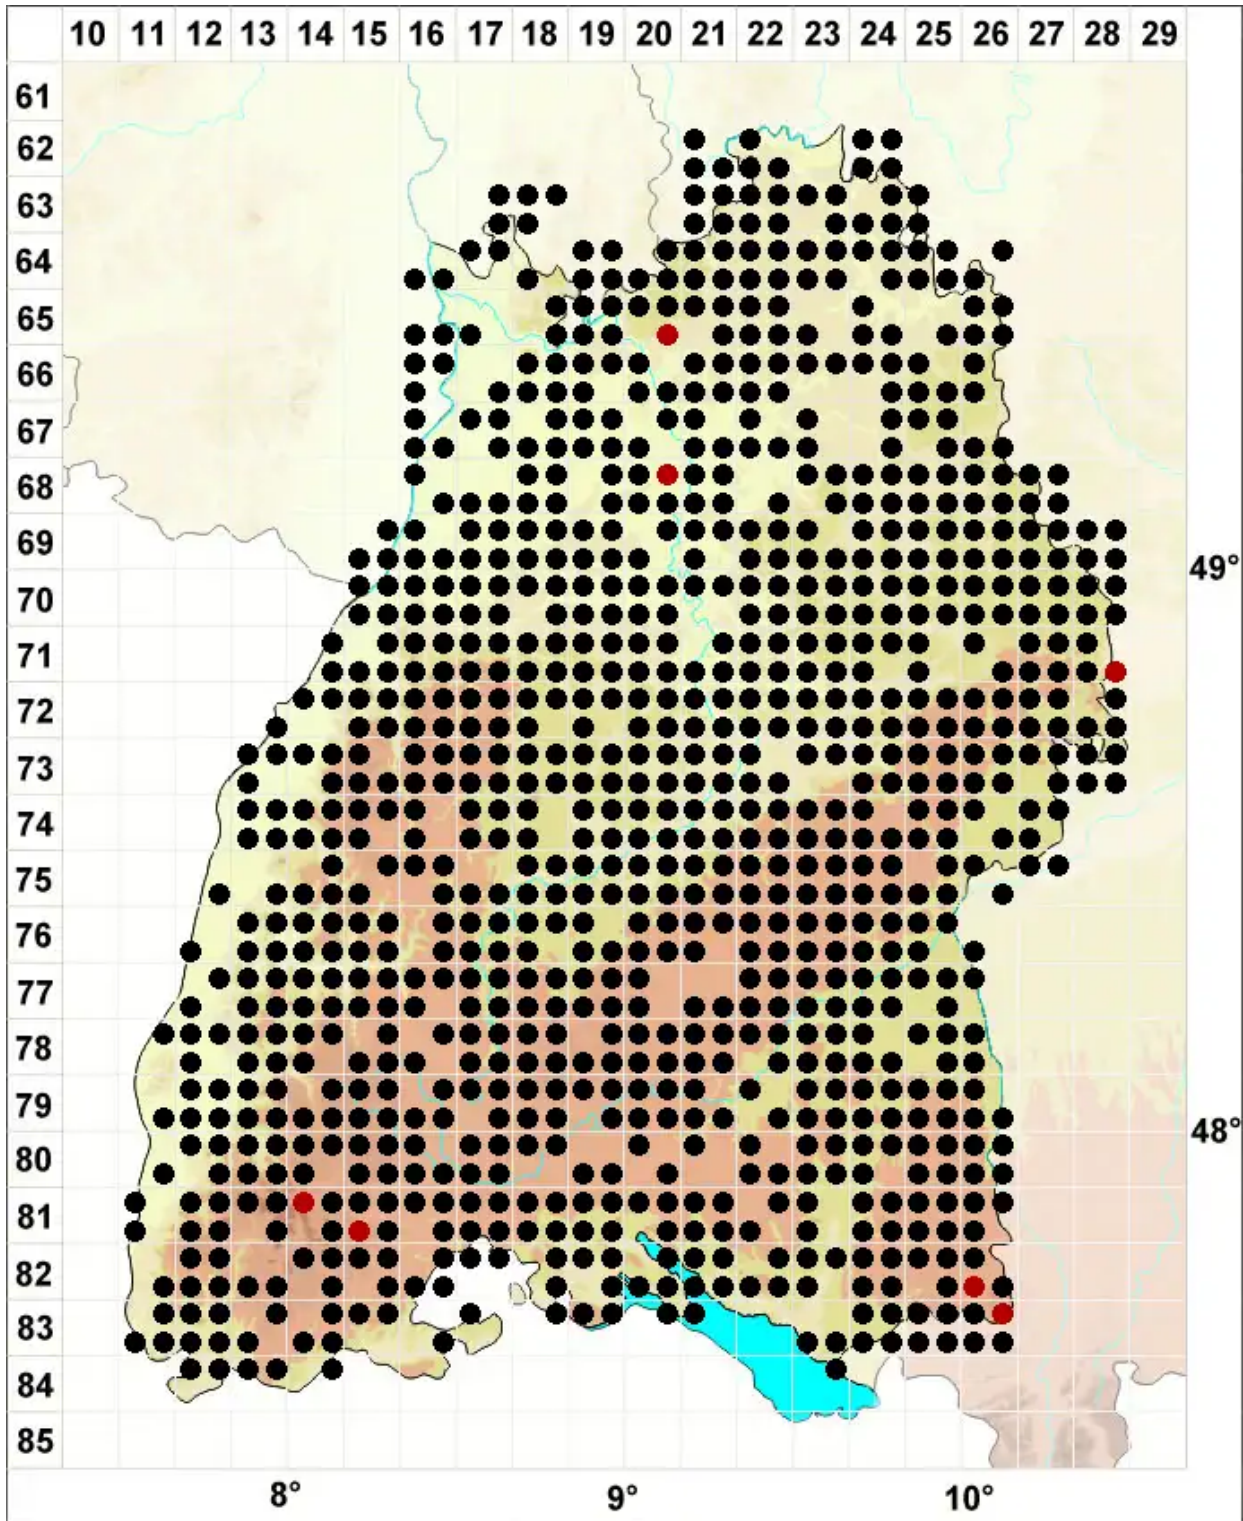

Lophocolea bidentata (L.) Dumort.

Zweizähniges Kammkelchmoos

Legende:

Symbole:

Ausgefülltes Symbol:
Zeitraum von 1980 bis heute (Aktuelle Angabe)

Leeres Symbol:
Zeitraum vor 1980 (Altangabe)

Quadrat: Herbarbeleg