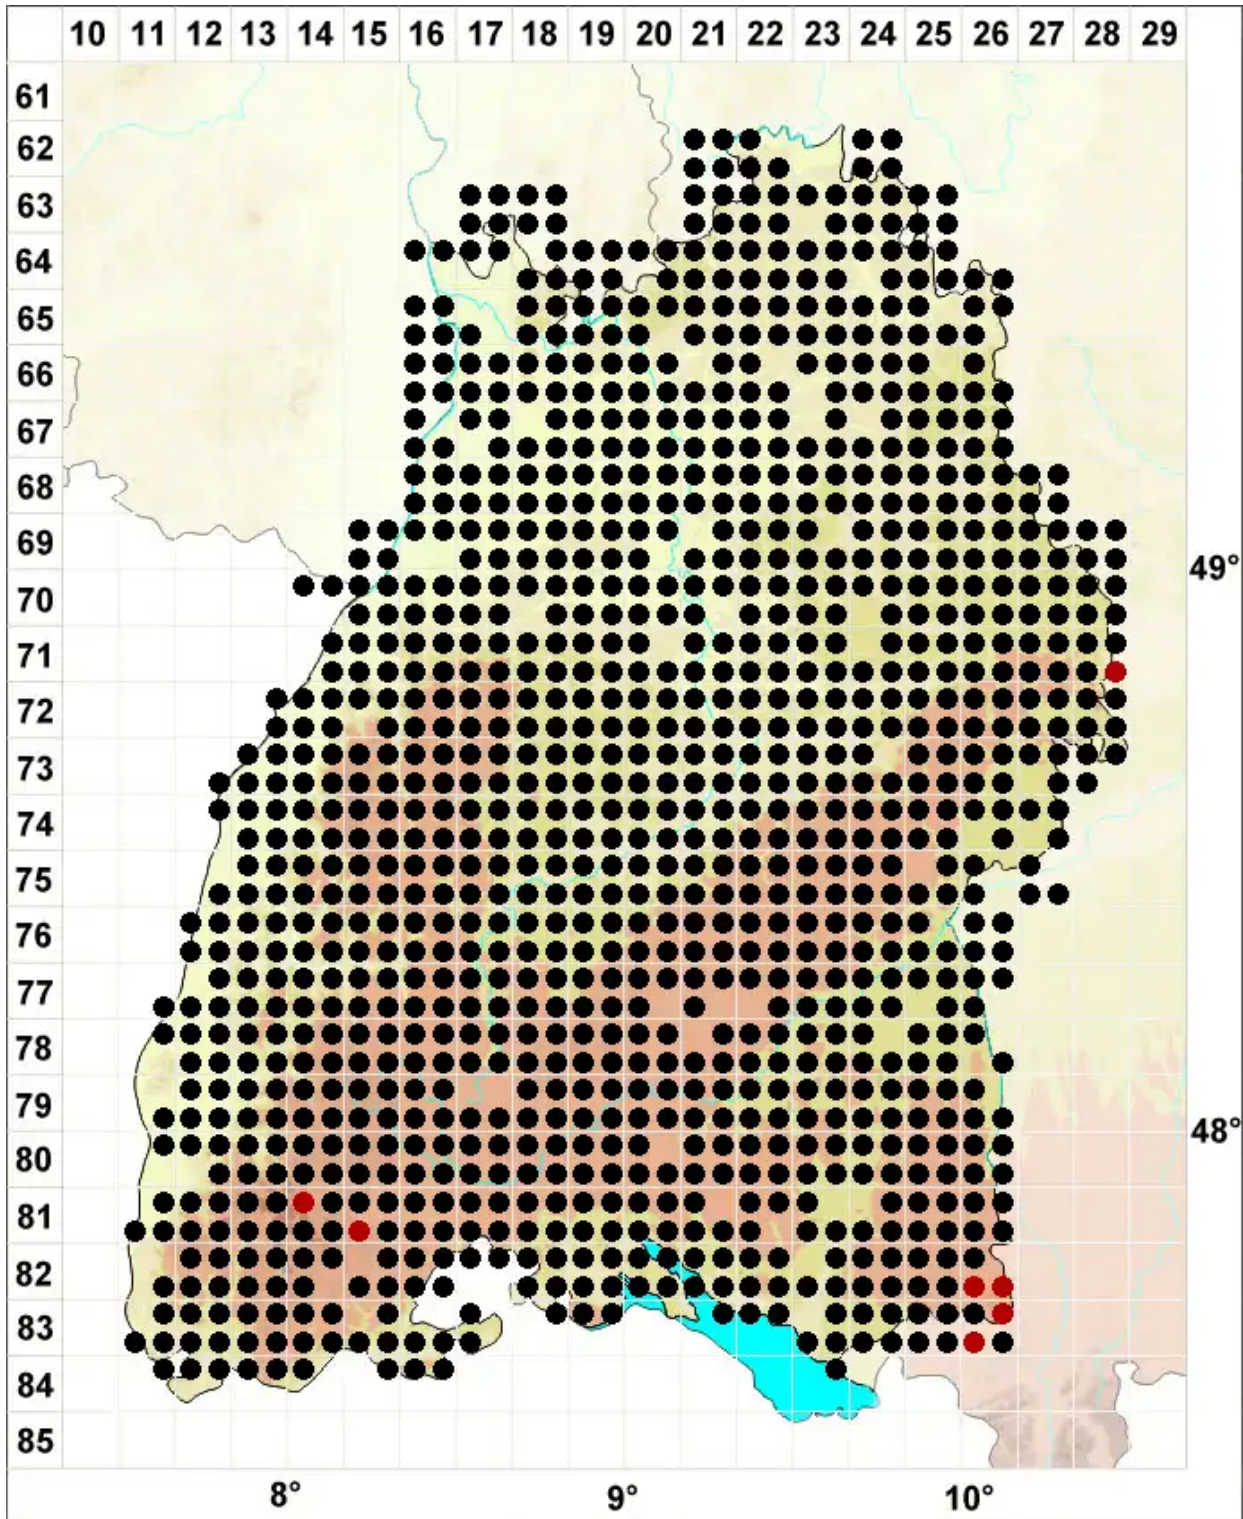

Lophocolea heterophylla (Schrad.) Dumort.

Verschiedenblättriges Kammkelchmoos

Legende:

- Symbole:**
- Ausgefülltes Symbol:
Zeitraum von 1980 bis heute (Aktuelle Angabe)
 - Leeres Symbol:
Zeitraum vor 1980 (Altangabe)
 - Quadrat: Herbarbeleg