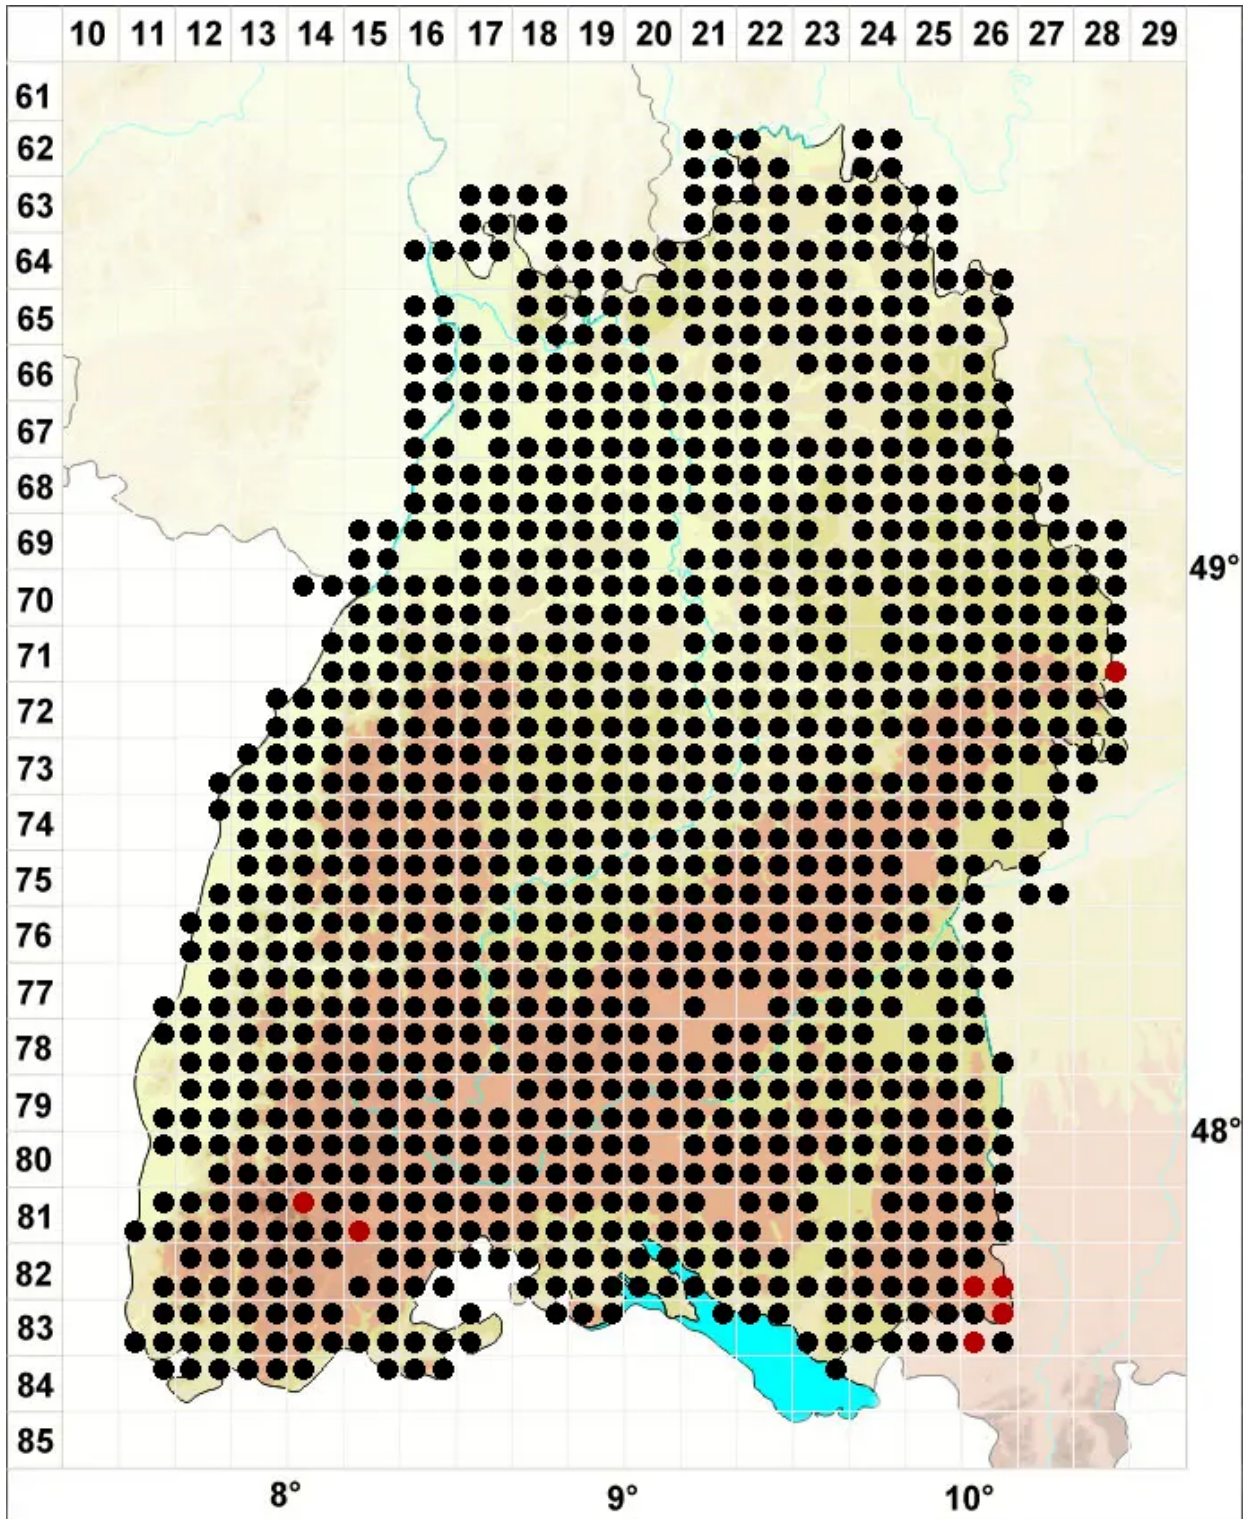

Lophocolea heterophylla (Schrad.) Dumort.

Verschiedenblättriges Kammkelchmoos

Legende:

Symbole:

Ausgefülltes Symbol:
Zeitraum von 1980 bis heute (Aktuelle Angabe)

Leeres Symbol:
Zeitraum vor 1980 (Altangabe)

Quadrat: Herbarbeleg