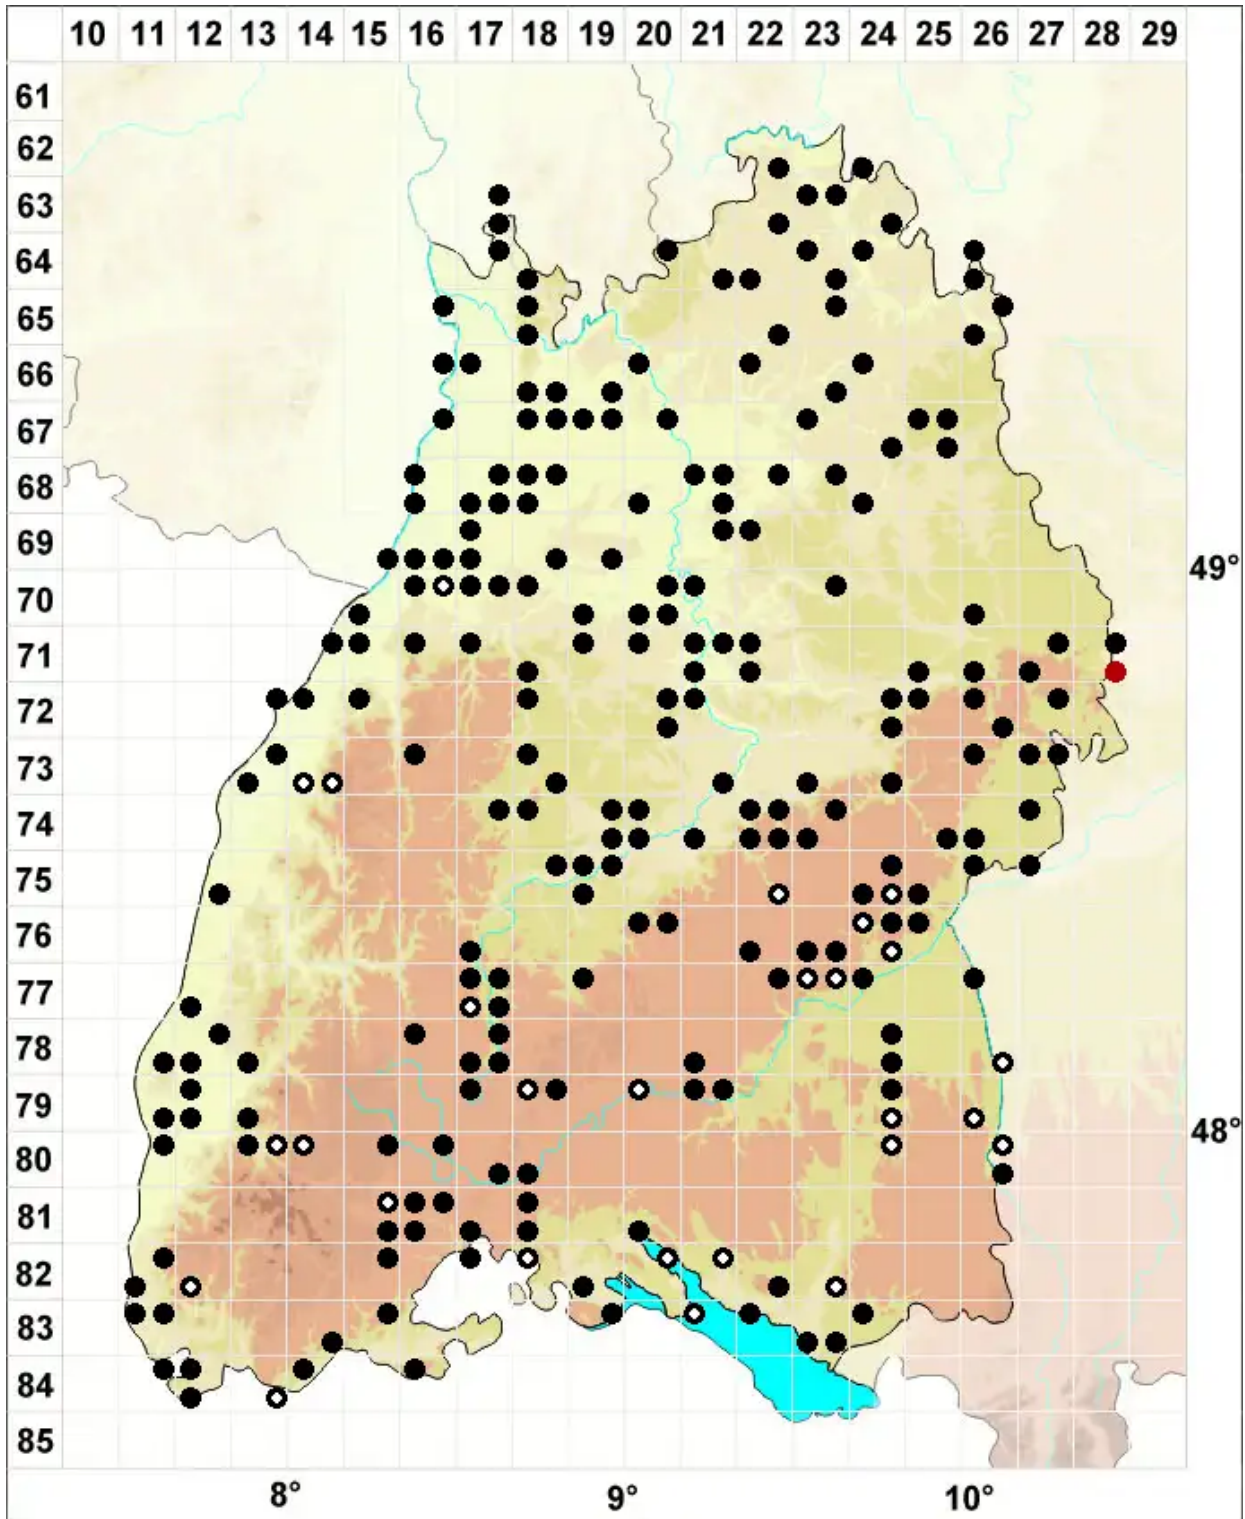

Lophocolea minor Nees

Kleines Kammkelchmoos

Legende:

- Symbole:**
- Ausgefülltes Symbol:
Zeitraum von 1980 bis heute (Aktuelle Angabe)
 - Leeres Symbol:
Zeitraum vor 1980 (Altangabe)
 - Quadrat: Herbarbeleg