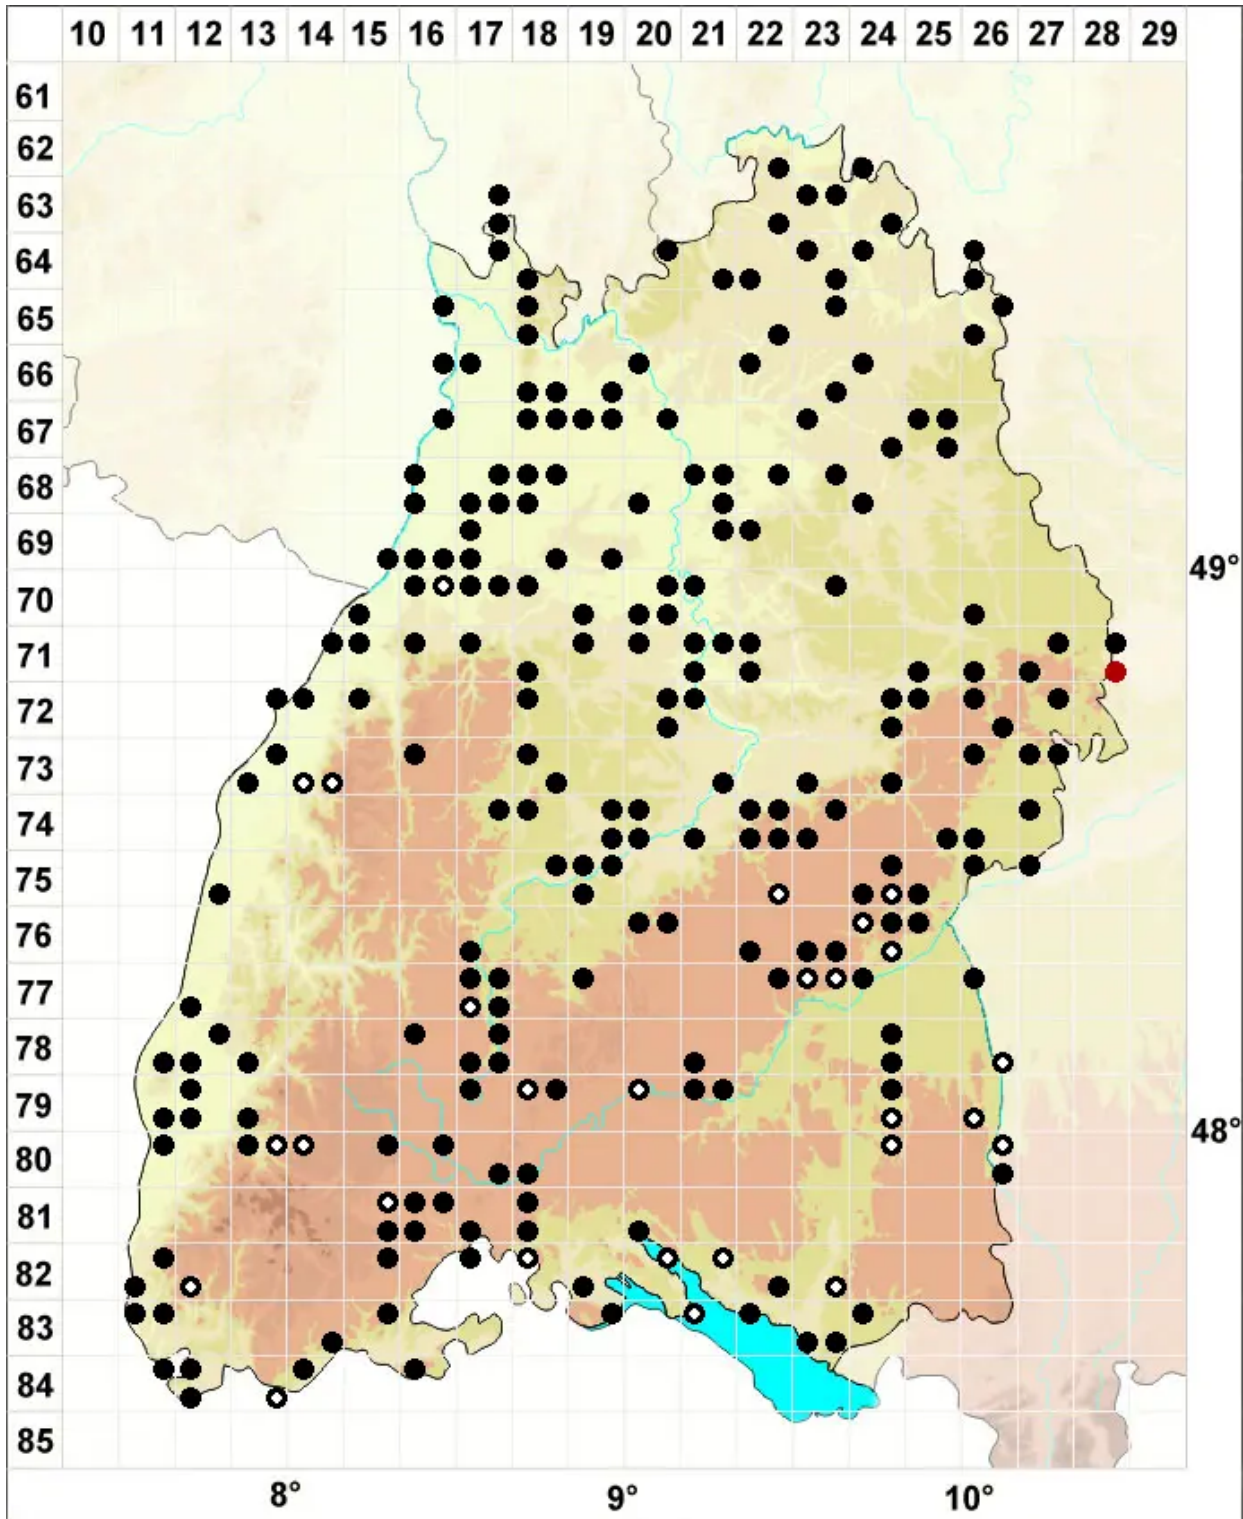

# Lophocolea minor Nees

Kleines Kammkelchmoos

Legende:

**Symbole:**

Ausgefülltes Symbol:  
Zeitraum von 1980 bis heute (Aktuelle Angabe)

Leeres Symbol:  
Zeitraum vor 1980 (Altangabe)

Quadrat: Herbarbeleg