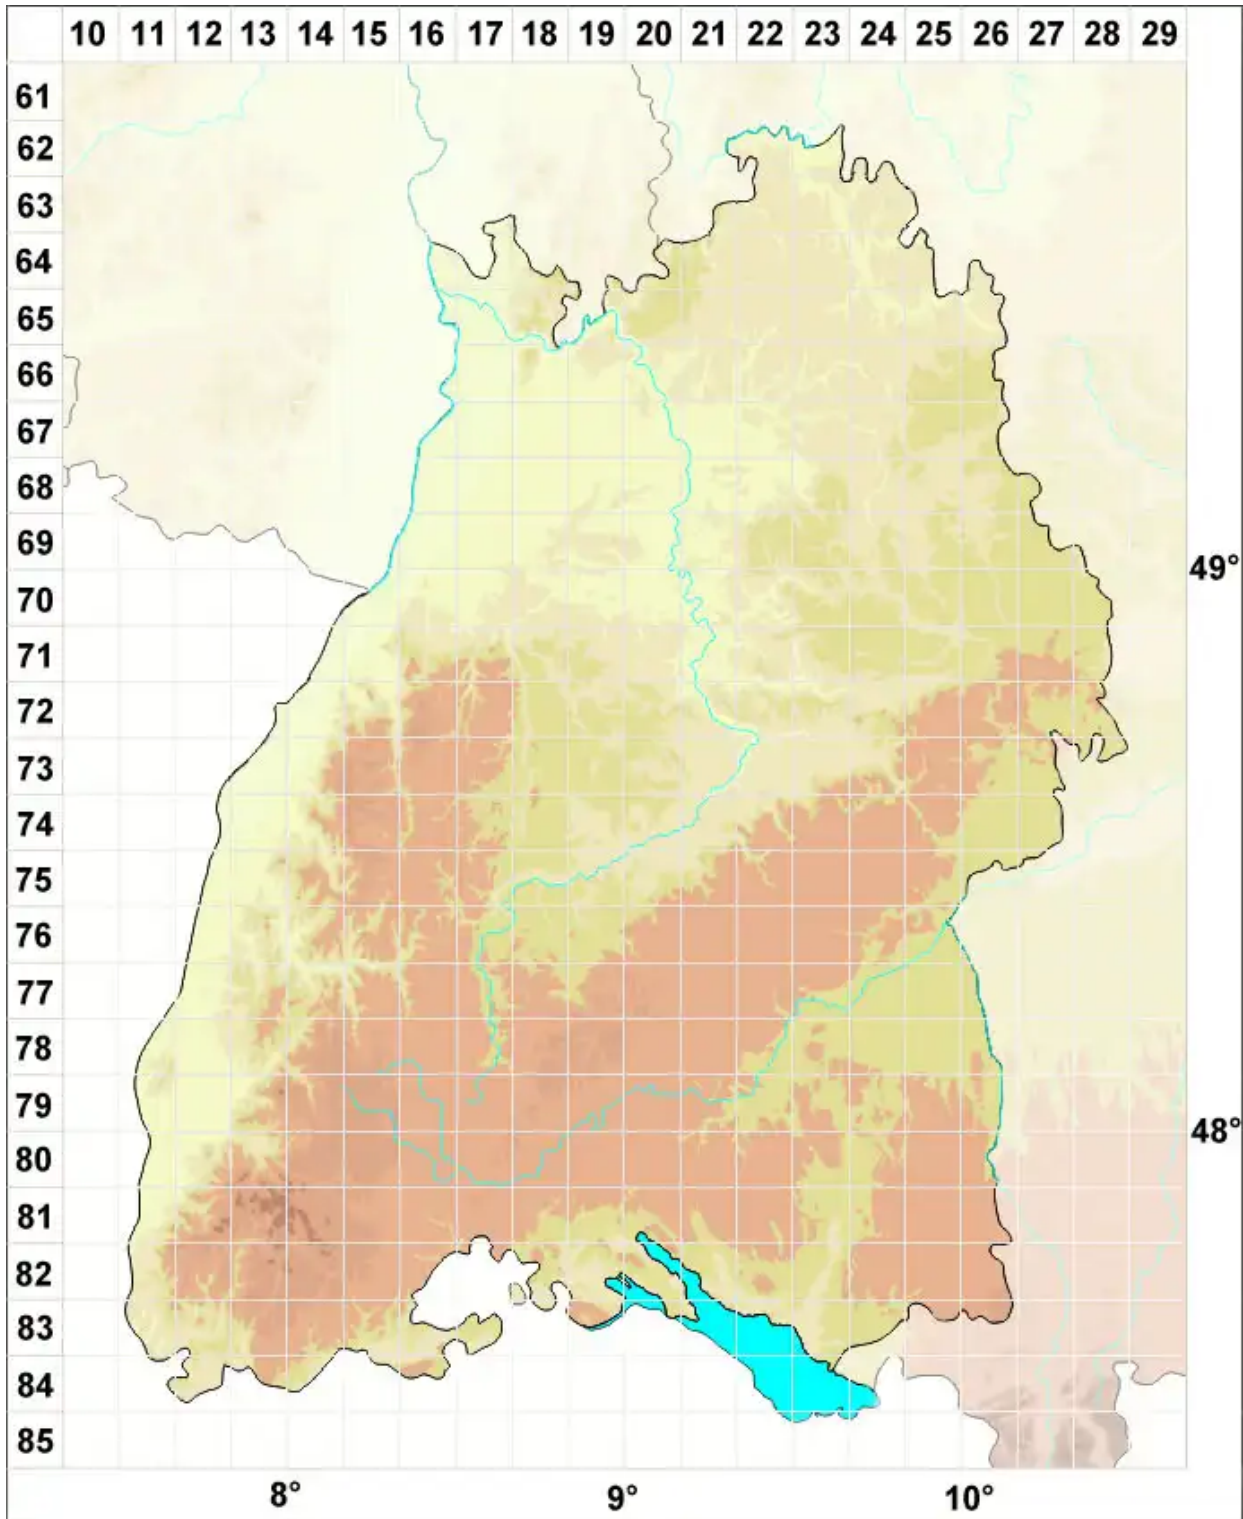

Lophocolea semiteres (Lehm.) Mitt.

Stumpfblättriges Kammkelchmoos

Legende:

- Symbole:**
- Ausgefülltes Symbol:
Zeitraum von 1980 bis heute (Aktuelle Angabe)
 - Leeres Symbol:
Zeitraum vor 1980 (Altangabe)
 - Quadrat: Herbarbeleg