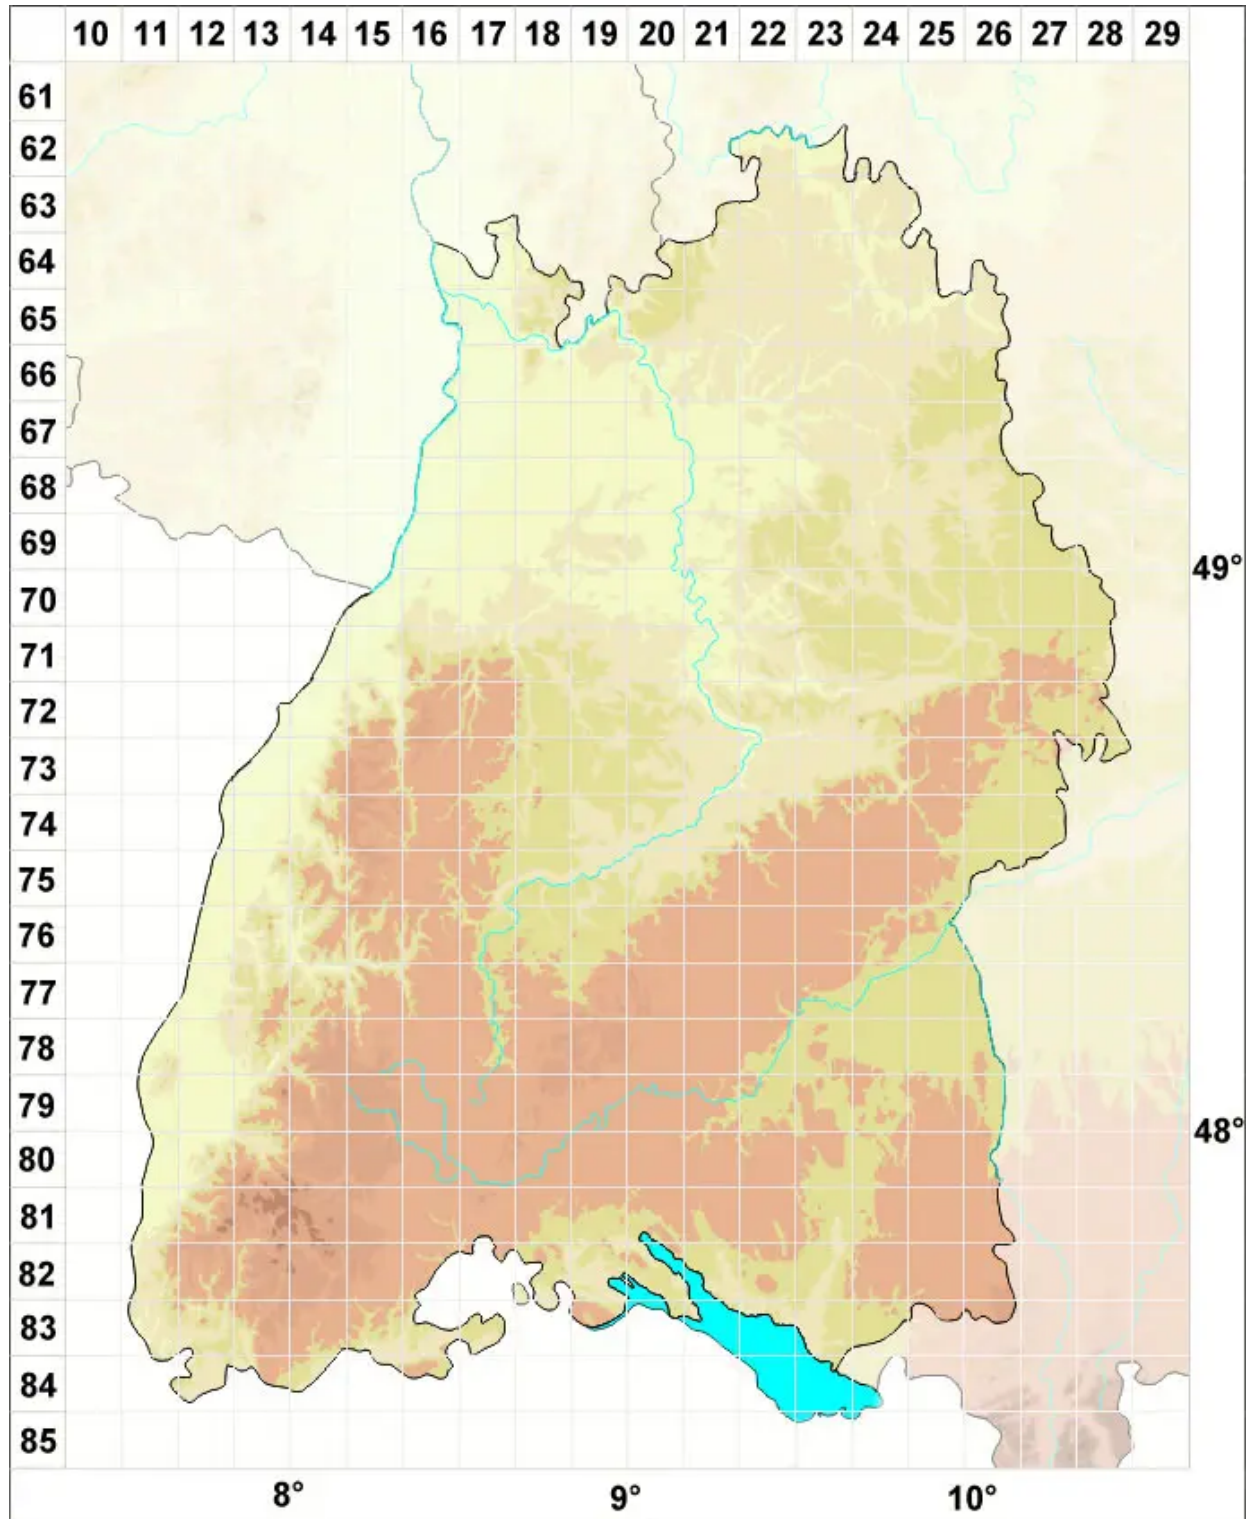

Gymnocolea inflata subsp. acutiloba (Schiffn.) R.M.Schust. & I

Spitzblättriges Nacktkelchmoos

Legende:

Symbole:

Ausgefülltes Symbol:
Zeitraum von 1980 bis heute (Aktuelle Angabe)

Leeres Symbol:
Zeitraum vor 1980 (Altangabe)

Quadrat: Herbarbeleg