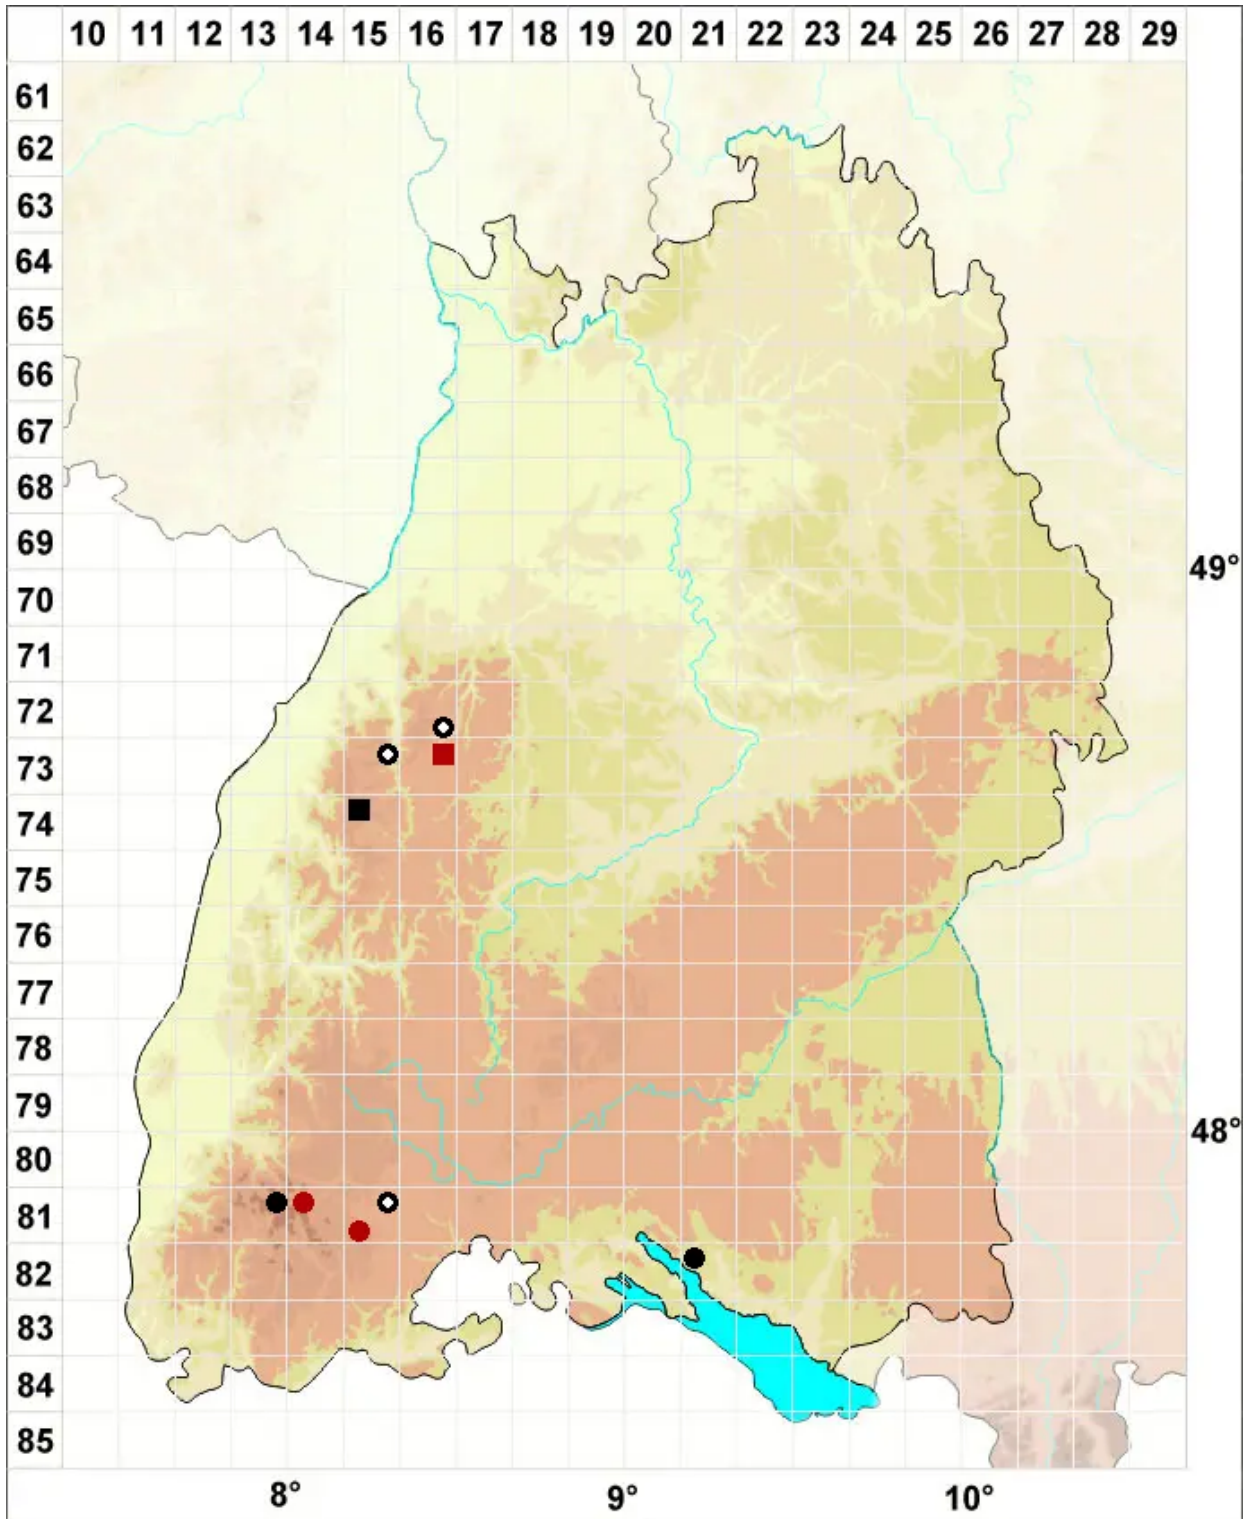

Lophozia ascendens (Warnst.) R.M.Schust.

Aufsteigendes Spitzmoos, Kleines Spitzmoos

Legende:

Symbole:

Ausgefülltes Symbol:
Zeitraum von 1980 bis heute (Aktuelle Angabe)

Leeres Symbol:
Zeitraum vor 1980 (Altangabe)

Quadrat: Herbarbeleg