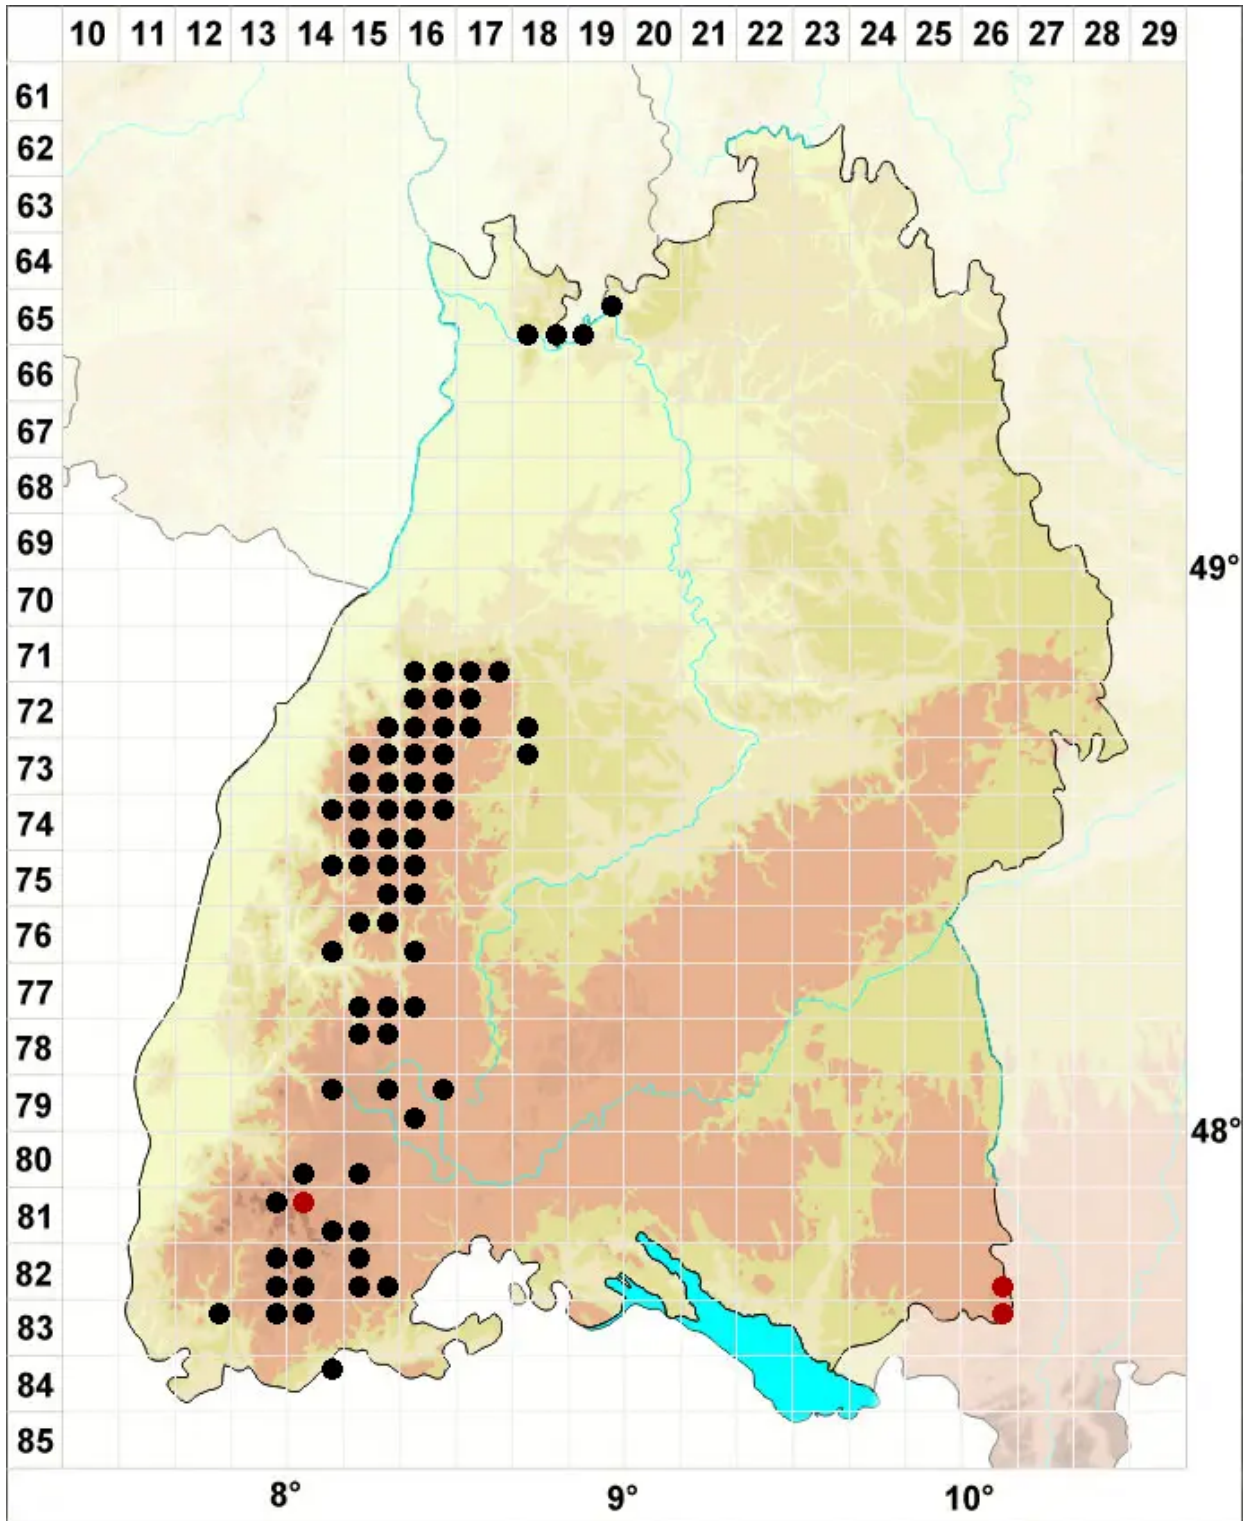

# Neorthocaulis attenuatus (Mart.) L.Söderstr., De Roo & Hed

Flagellen-Neubartspitzmoos

Legende:

Symbole:

Ausgefülltes Symbol:  
Zeitraum von 1980 bis heute (Aktuelle Angabe)

Leeres Symbol:  
Zeitraum vor 1980 (Altangabe)

Quadrat: Herbarbeleg