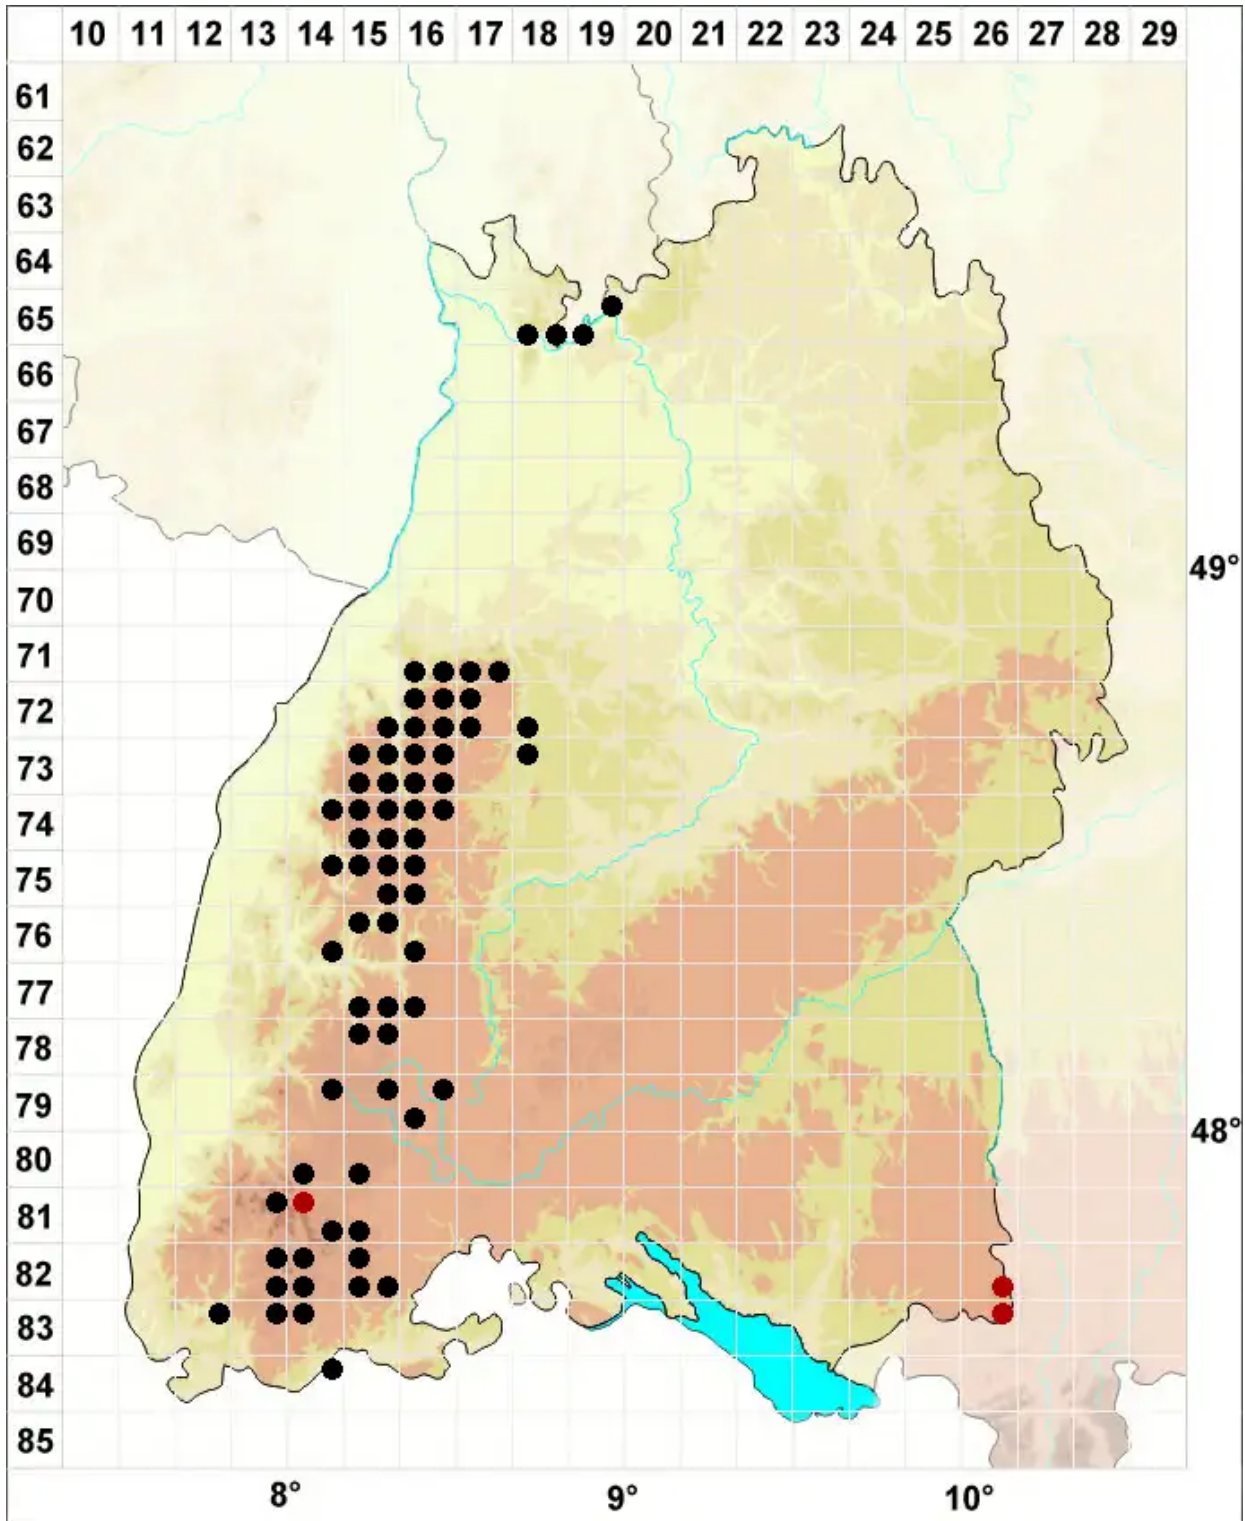

# Neorthocaulis attenuatus (Mart.) L.Söderstr., De Roo & Heide

Flagellen-Neubartspitzmoos

Legende:

**Symbole:**  
Ausgefülltes Symbol:  
Zeitraum von 1980 bis heute (Aktuelle Angabe)  
Leeres Symbol:  
Zeitraum vor 1980 (Altangabe)  
Quadrat: Herbarbeleg