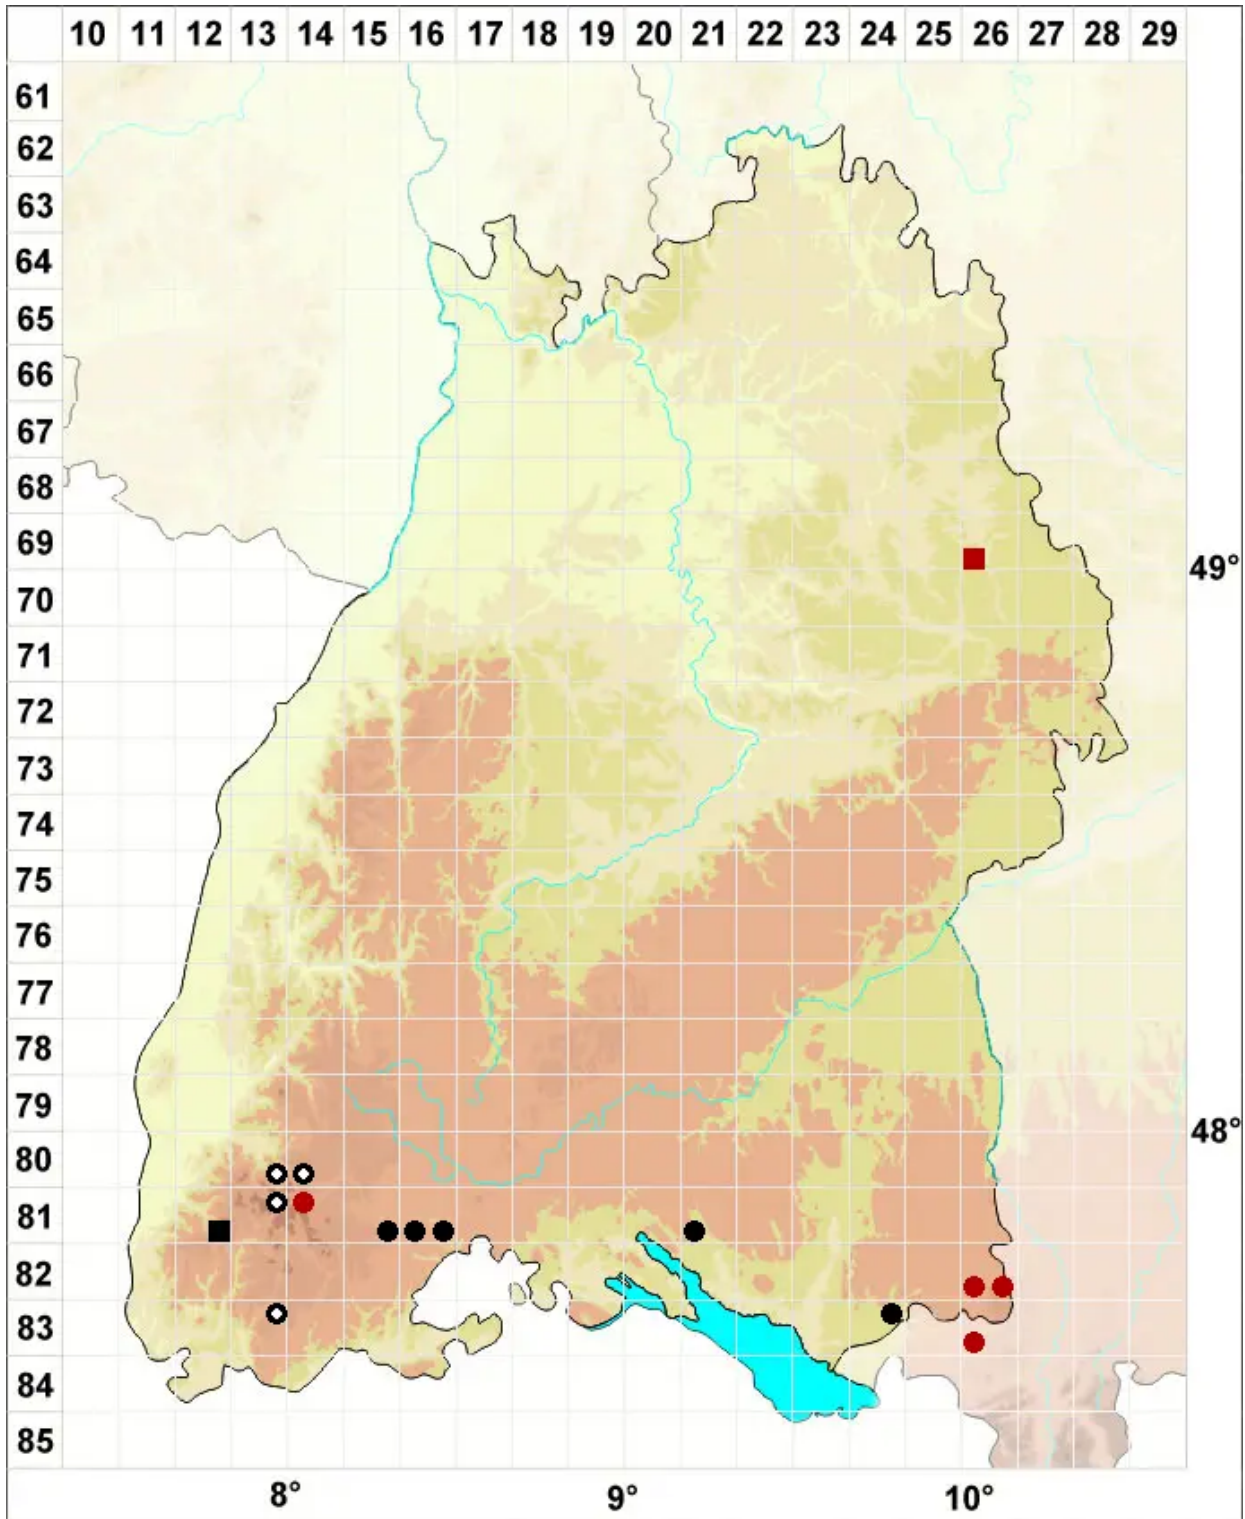

# Mesoptychia bantriensis (Hook.) L.Söderstr. & Valenta

Großes Glattkelchmoos

Legende:

**Symbole:**

Ausgefülltes Symbol:  
Zeitraum von 1980 bis heute (Aktuelle Angabe)

Leeres Symbol:  
Zeitraum vor 1980 (Altangabe)

Quadrat: Herbarbeleg