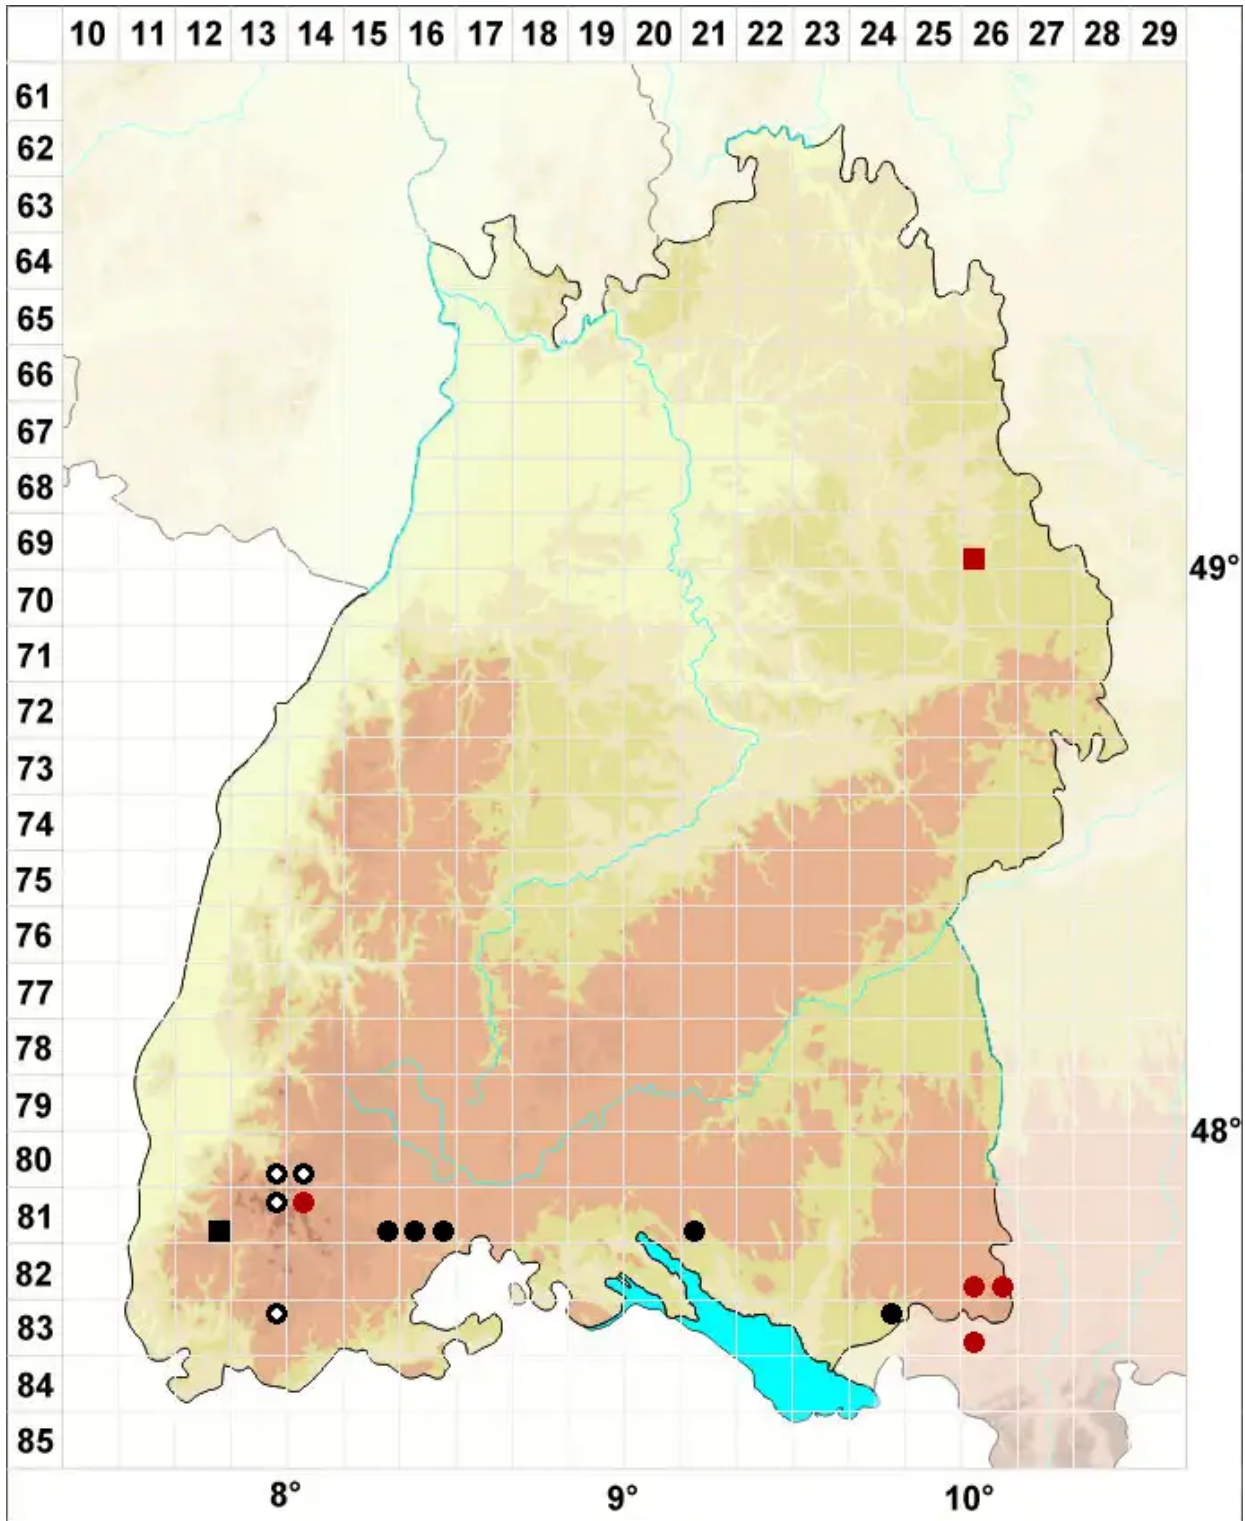

# Mesoptychia bantriensis (Hook.) L.Söderstr. & Valenta

Großes Glattkelchmoos

Legende:

**Symbole:**

Ausgefülltes Symbol:  
Zeitraum von 1980 bis heute (Aktuelle Angabe)

Leeres Symbol:  
Zeitraum vor 1980 (Altangabe)

Quadrat: Herbarbeleg