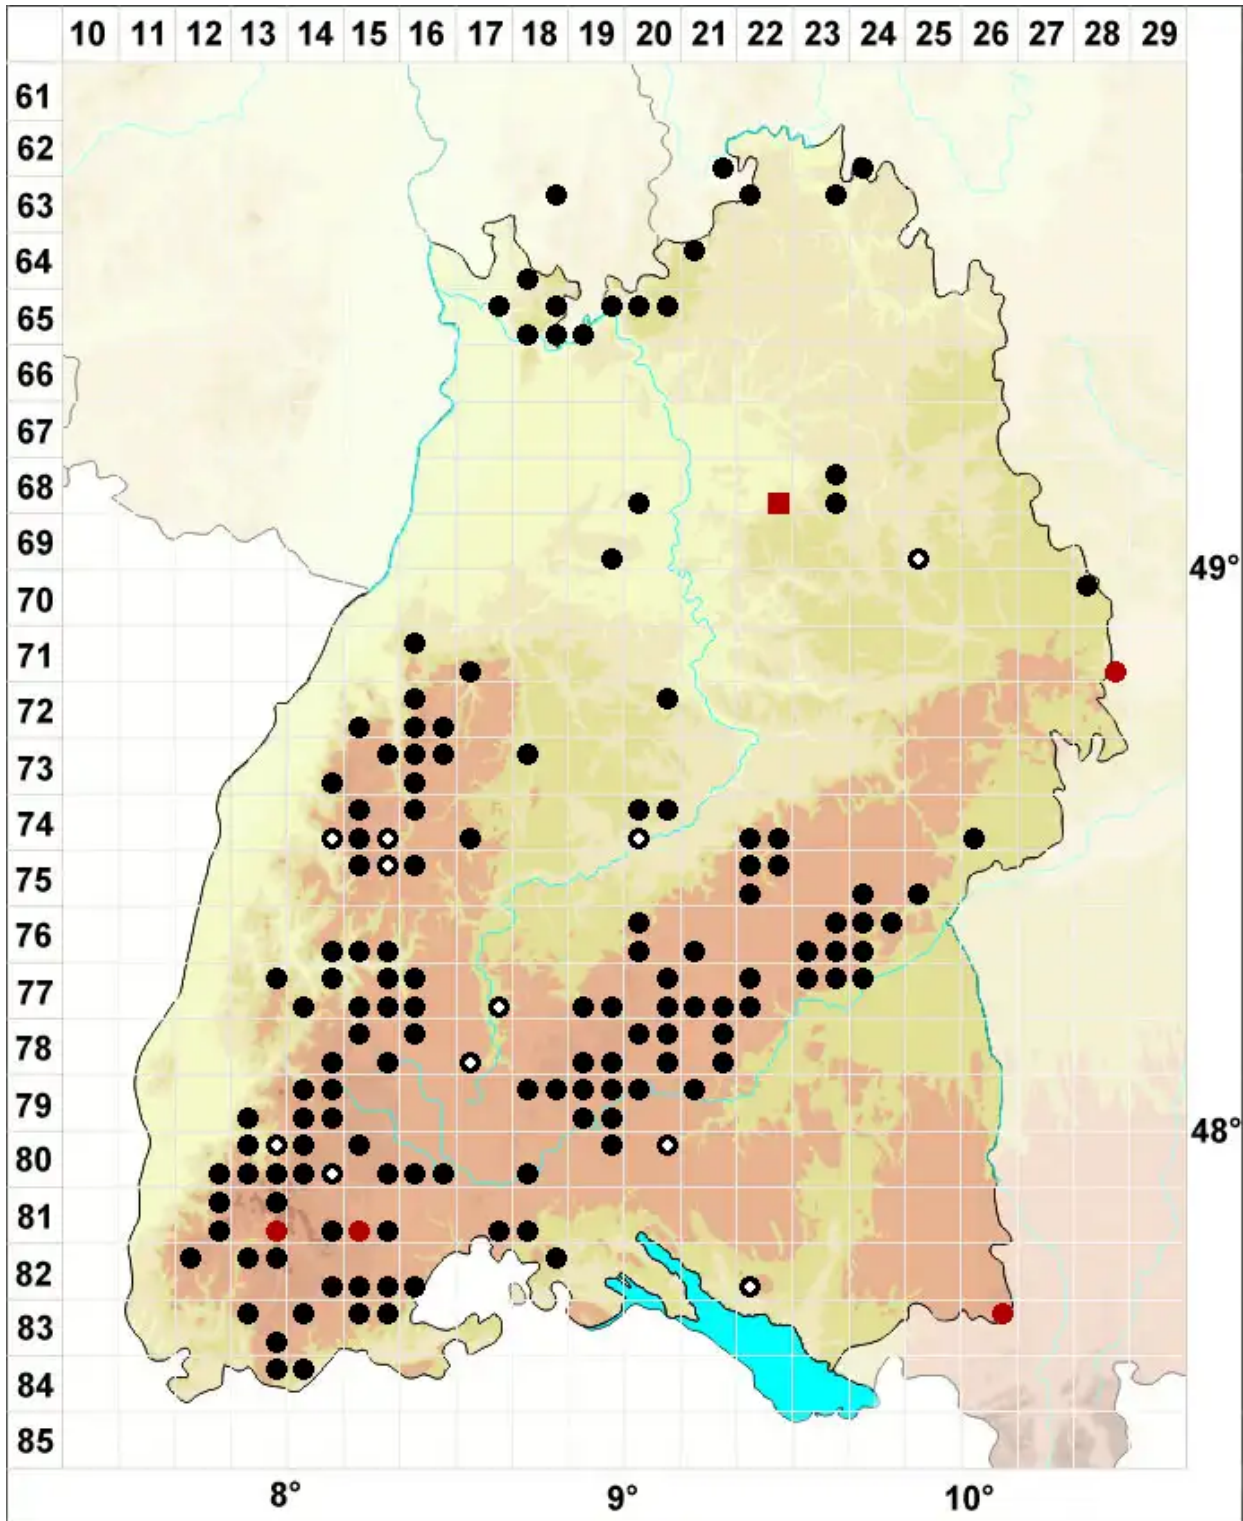

Barbilophozia barbata (Schmidel ex Schreb.) Loeske

Gewöhnliches Bartspitzmoos

Legende:

- Symbole:**
- Ausgefülltes Symbol:
Zeitraum von 1980 bis heute (Aktuelle Angabe)
 - Leeres Symbol:
Zeitraum vor 1980 (Altangabe)
 - Quadrat: Herbarbeleg