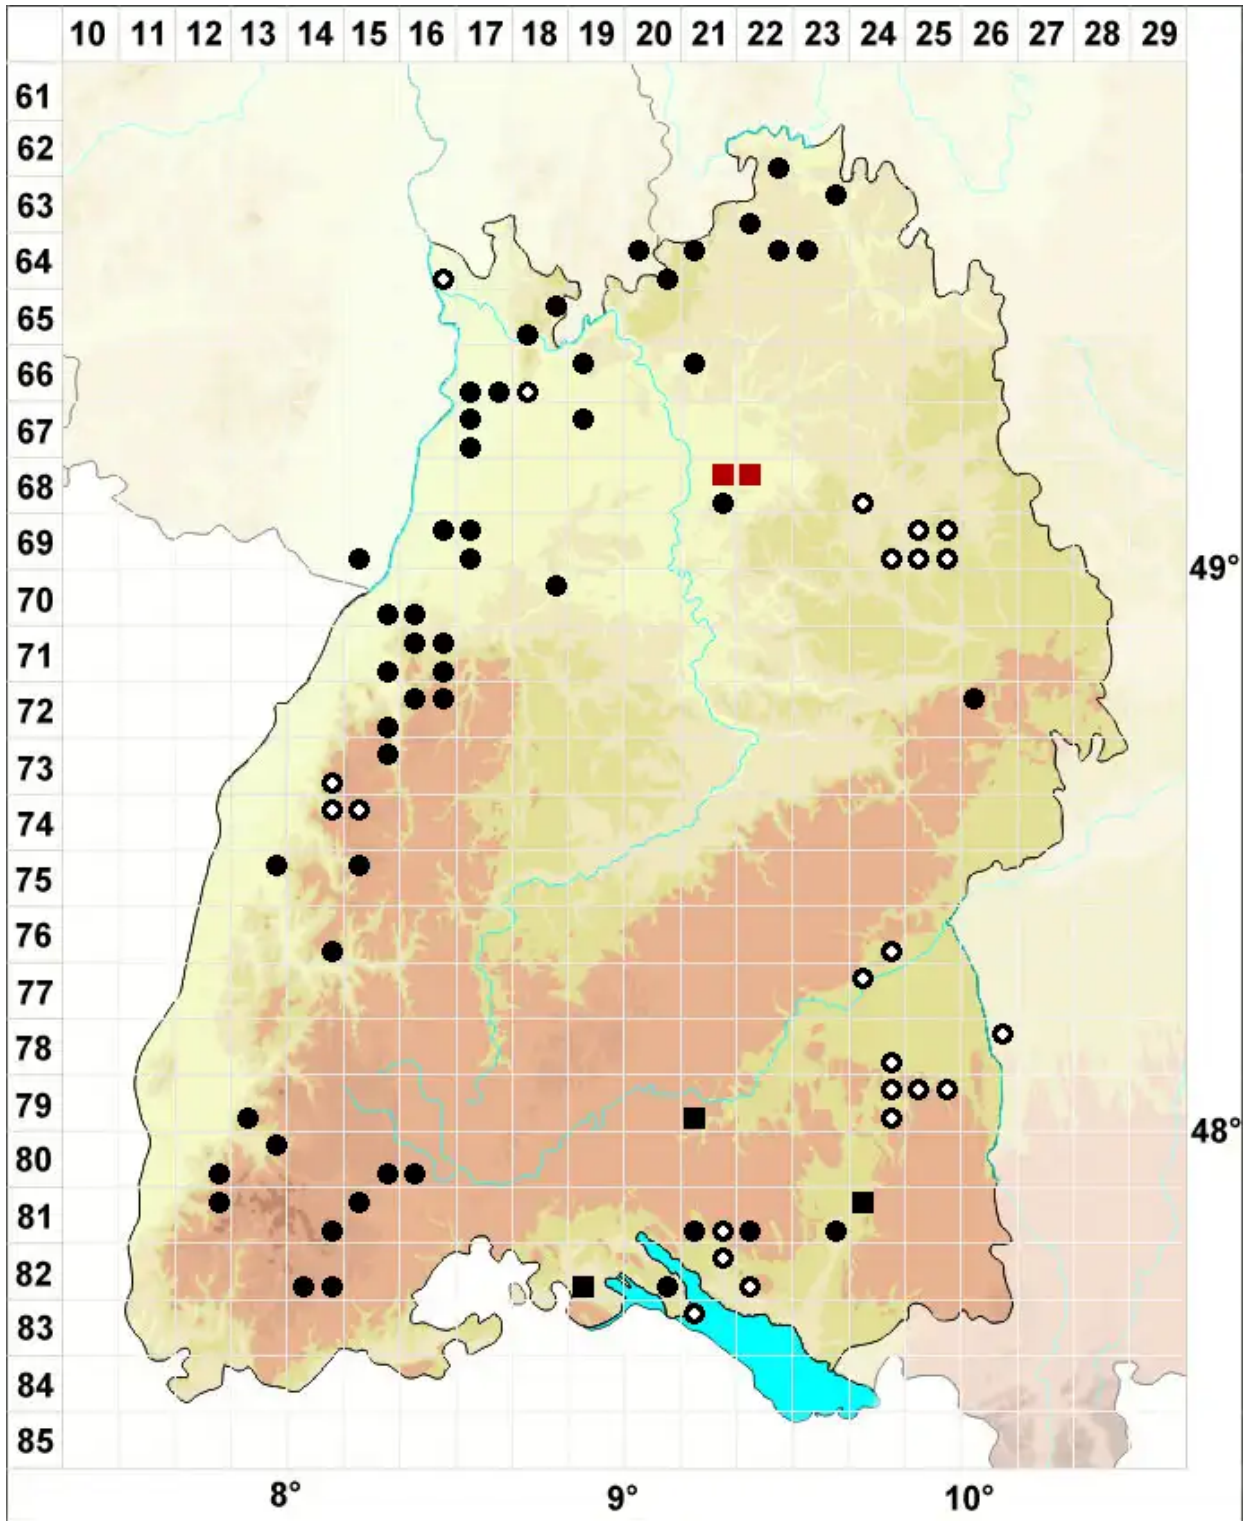

Isopaches bicrenatus (Schmidel ex Hoffm.) H.Buch

Zedernholz-Wurmspitzmoos

Legende:

- Symbole:**
- Ausgefülltes Symbol:
Zeitraum von 1980 bis heute (Aktuelle Angabe)
 - Leeres Symbol:
Zeitraum vor 1980 (Altangabe)
 - Quadrat: Herbarbeleg