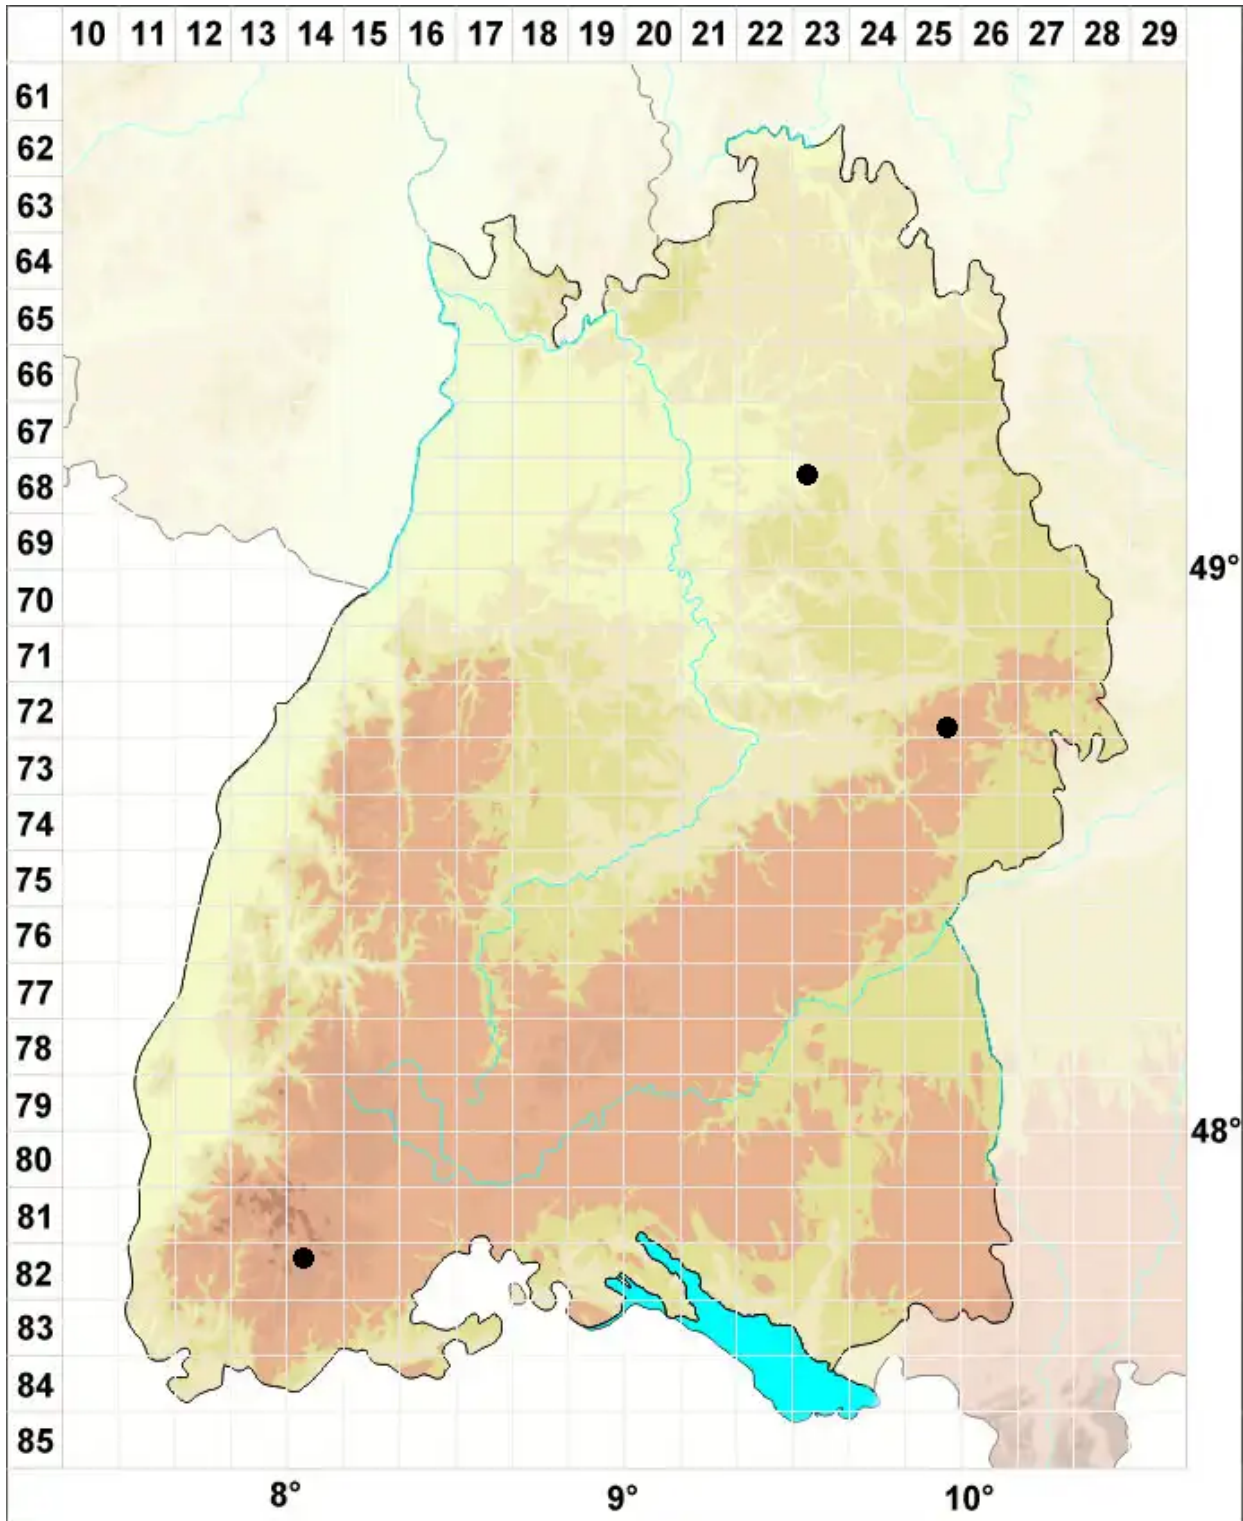

# Heterogemma capitata (Hook.) Konstant. & Vilnet

Echtes Kopfspitzmoos

Legende:

**Symbole:**  
Ausgefülltes Symbol:  
Zeitraum von 1980 bis heute (Aktuelle Angabe)  
Leeres Symbol:  
Zeitraum vor 1980 (Altangabe)  
Quadrat: Herbarbeleg