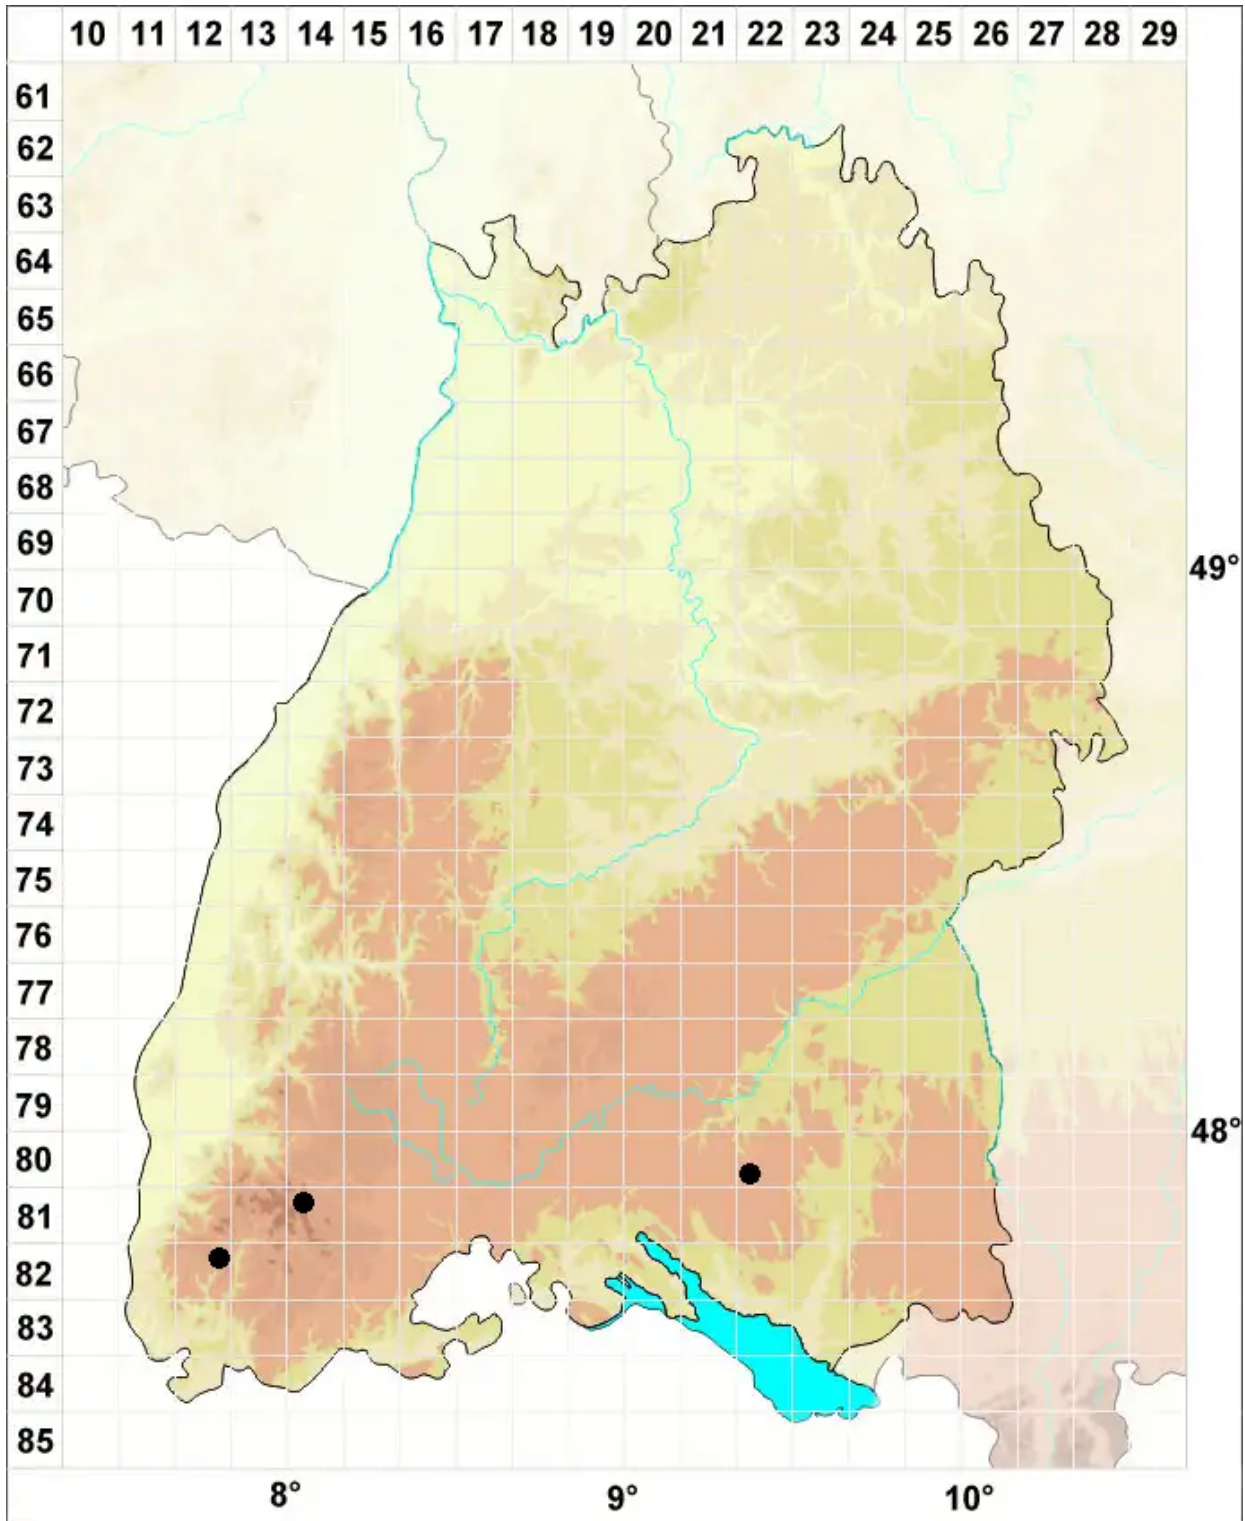

Heterogemma laxa (Lindb.) Konstant. & Vilnet

Moor-Kopfspitzmoos

Legende:

Symbole:

Ausgefülltes Symbol:
Zeitraum von 1980 bis heute (Aktuelle Angabe)

Leeres Symbol:
Zeitraum vor 1980 (Altangabe)

Quadrat: Herbarbeleg