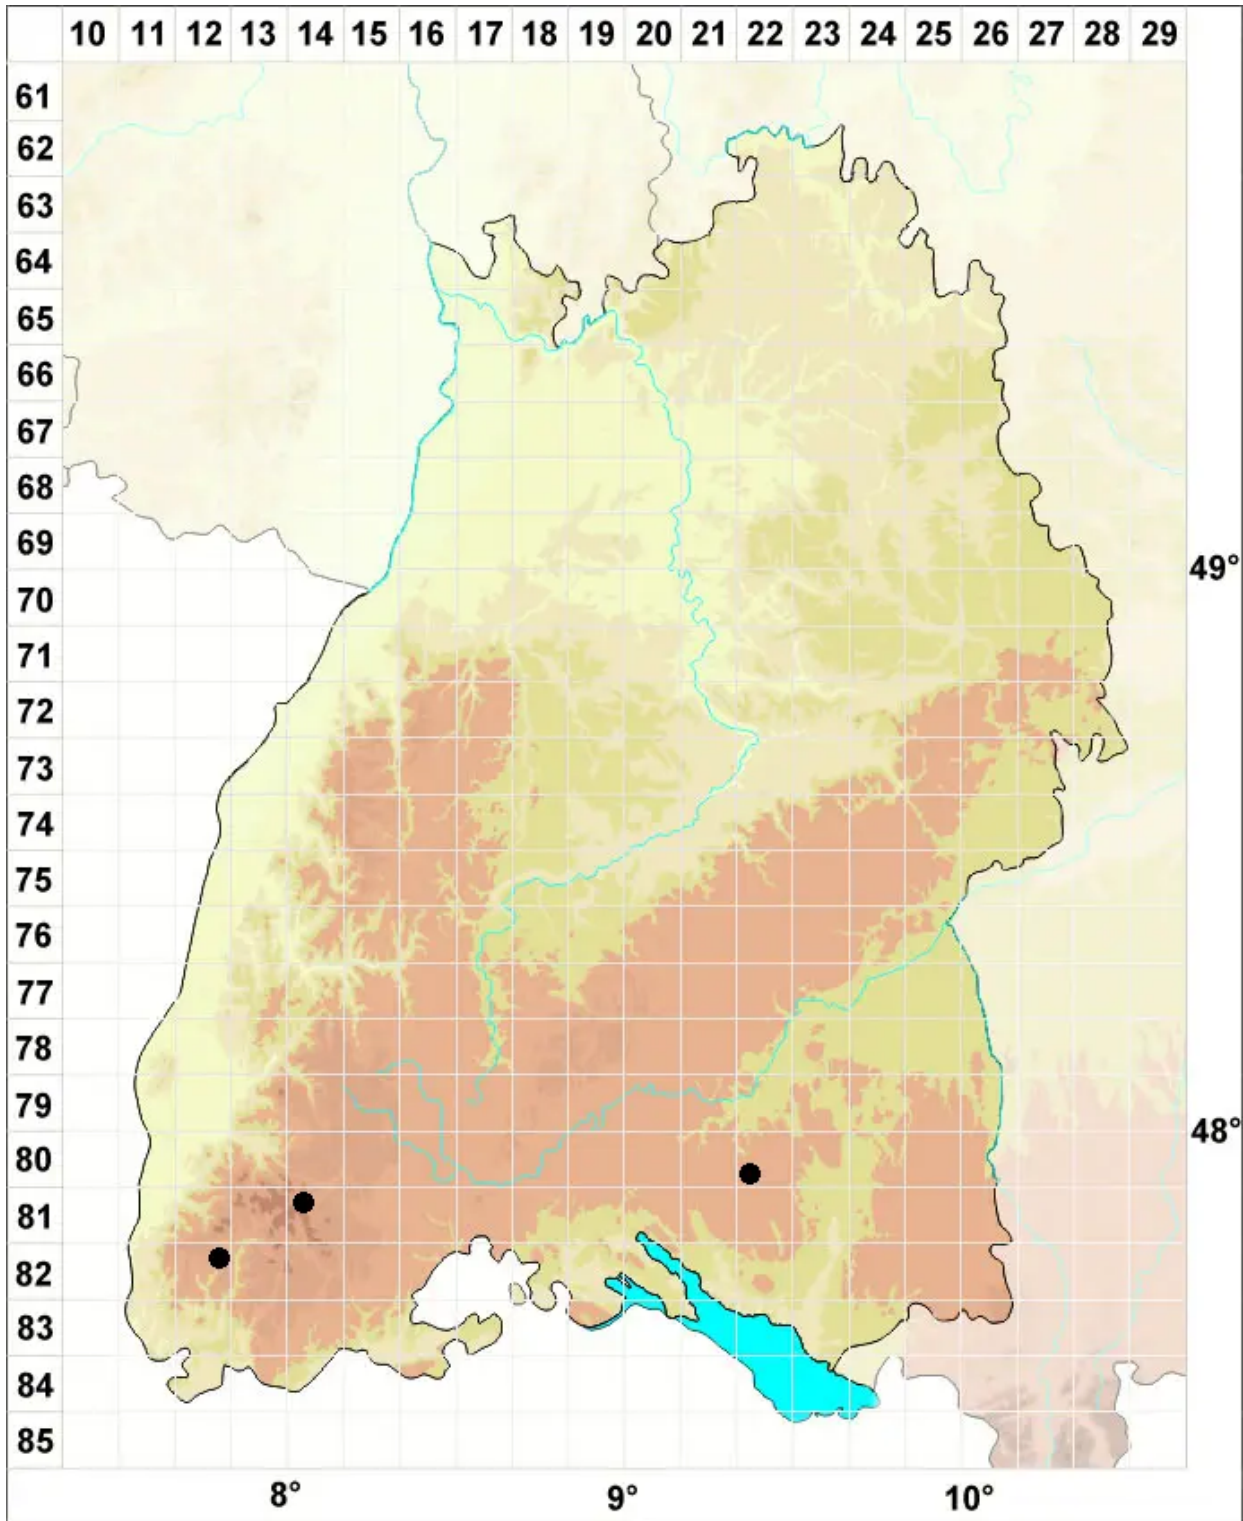

Heterogemma laxa (Lindb.) Konstant. & Vilnet

Moor-Kopfspitzmoos

Legende:

Symbole:

Ausgefülltes Symbol:
Zeitraum von 1980 bis heute (Aktuelle Angabe)

Leeres Symbol:
Zeitraum vor 1980 (Altangabe)

Quadrat: Herbarbeleg