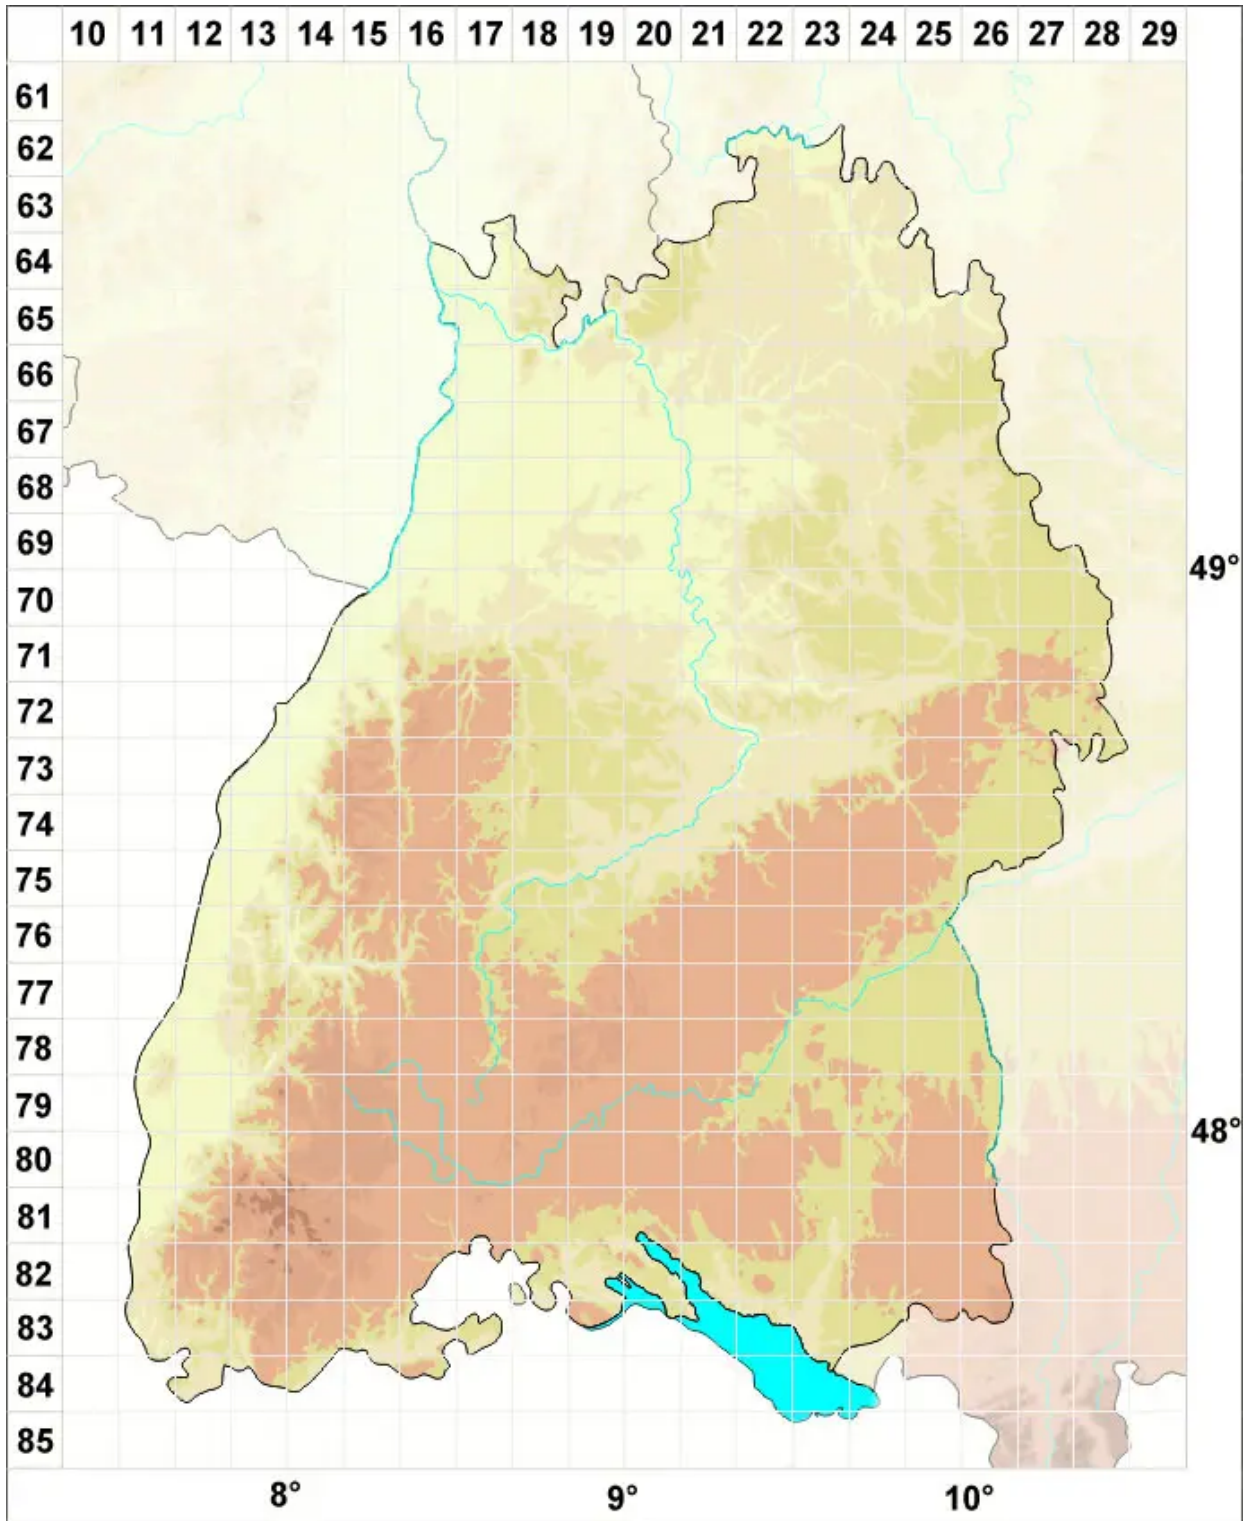

Isopaches decolorans (Limpr.) H.Buch

Entfärbtes Wurmspitzmoos

Legende:

Symbole:

Ausgefülltes Symbol:
Zeitraum von 1980 bis heute (Aktuelle Angabe)

Leeres Symbol:
Zeitraum vor 1980 (Altangabe)

Quadrat: Herbarbeleg