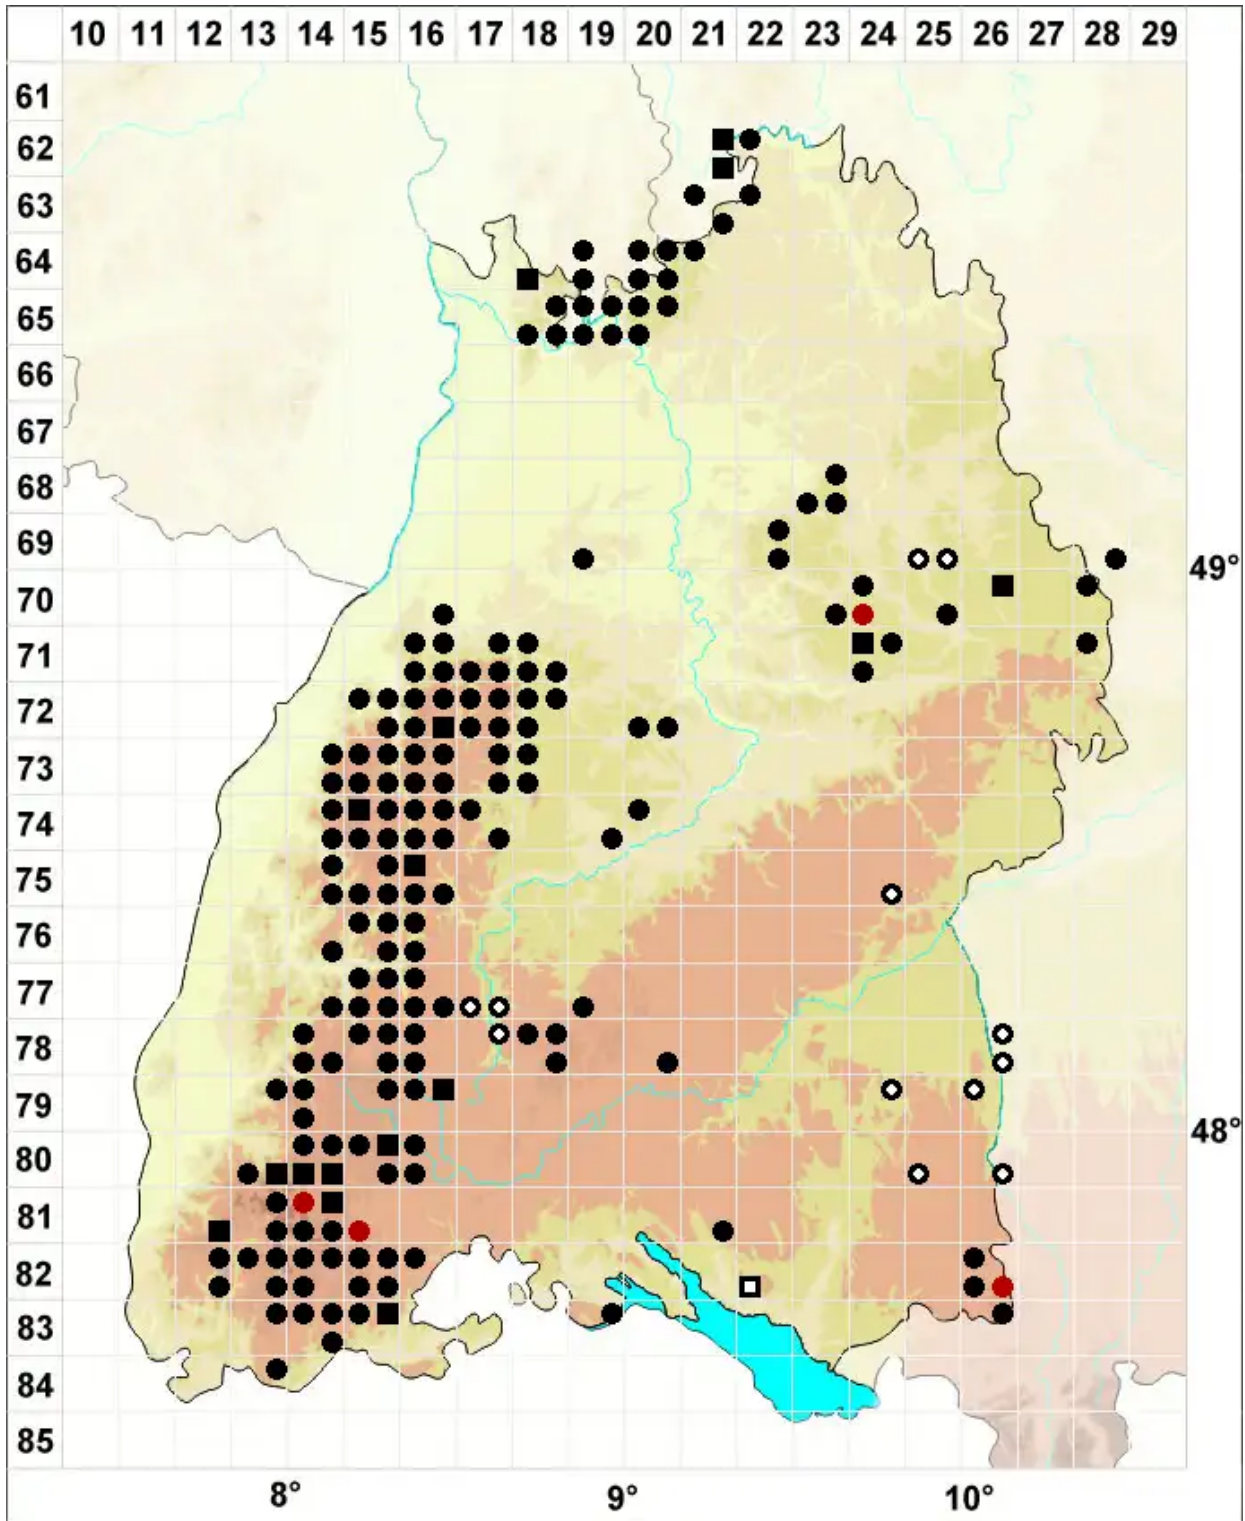

# Lophozia ventricosa (Dicks.) Dumort.

Gewöhnliches Spitzmoos

Legende:

- Symbole:**  
Ausgefülltes Symbol:  
Zeitraum von 1980 bis heute (Aktuelle Angabe)  
Leeres Symbol:  
Zeitraum vor 1980 (Altangabe)  
Quadrat: Herbarbeleg