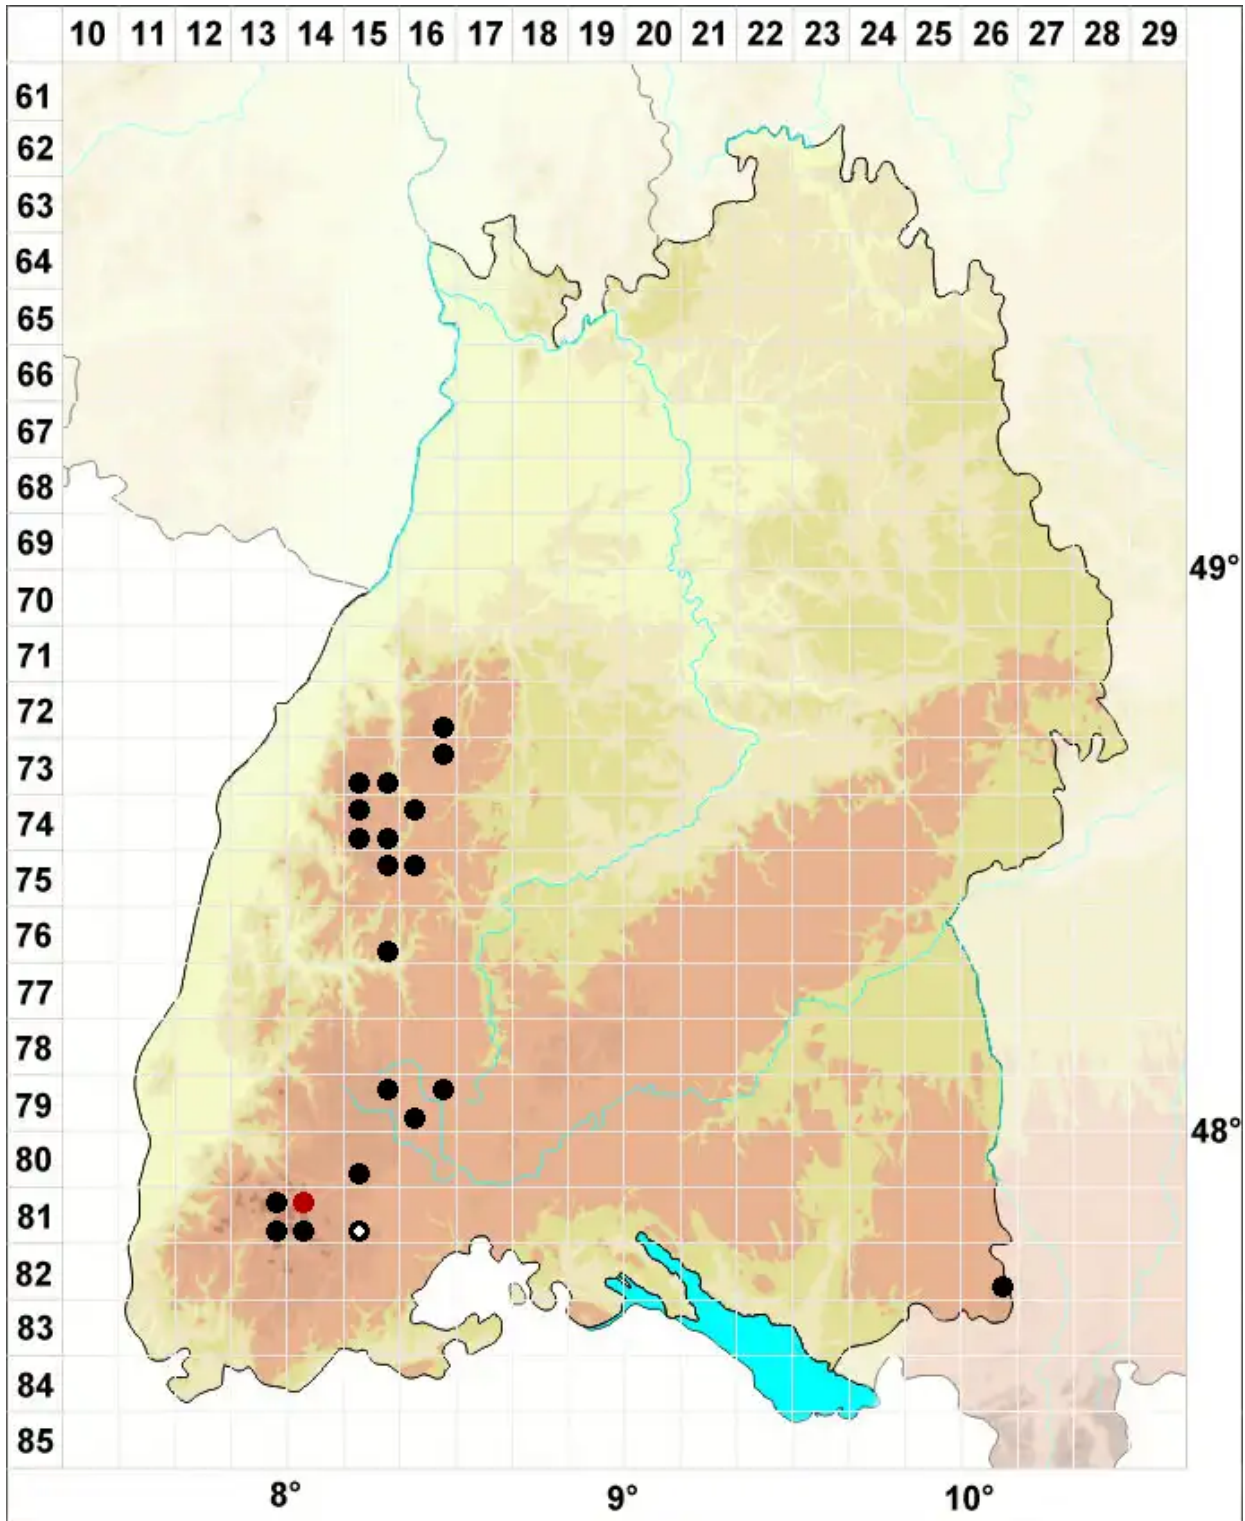

Neorthocaulis floerkei (F.Weber & D.Mohr) L.Sonderstr., De

Floerkes Neubartspitzmoos

Legende:

- Symbole:**
Ausgefülltes Symbol:
Zeitraum von 1980 bis heute (Aktuelle Angabe)
Leeres Symbol:
Zeitraum vor 1980 (Altangabe)
Quadrat: Herbarbeleg