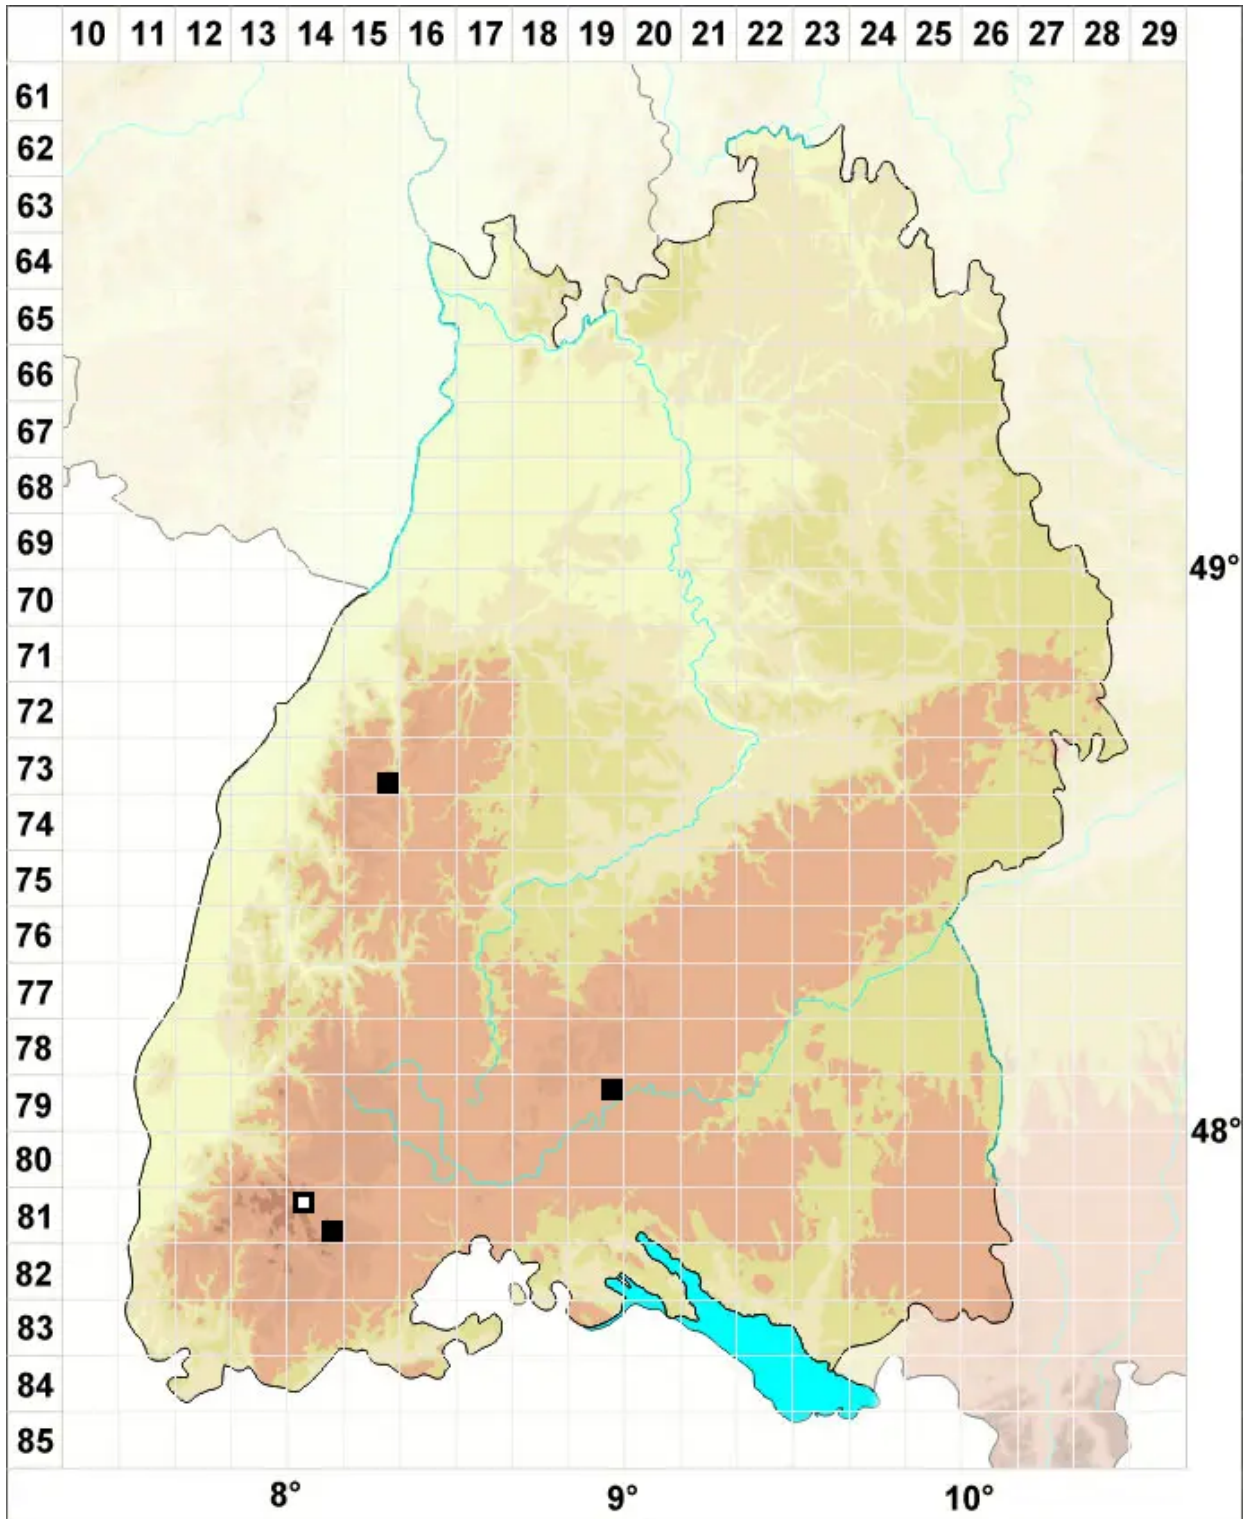

# Lophozia guttulata (Lindb. & Arnell) A.Evans

Getröpfeltes Spitzmoos

Legende:

**Symbole:**  
Ausgefülltes Symbol:  
Zeitraum von 1980 bis heute (Aktuelle Angabe)  
Leeres Symbol:  
Zeitraum vor 1980 (Altangabe)  
Quadrat: Herbarbeleg