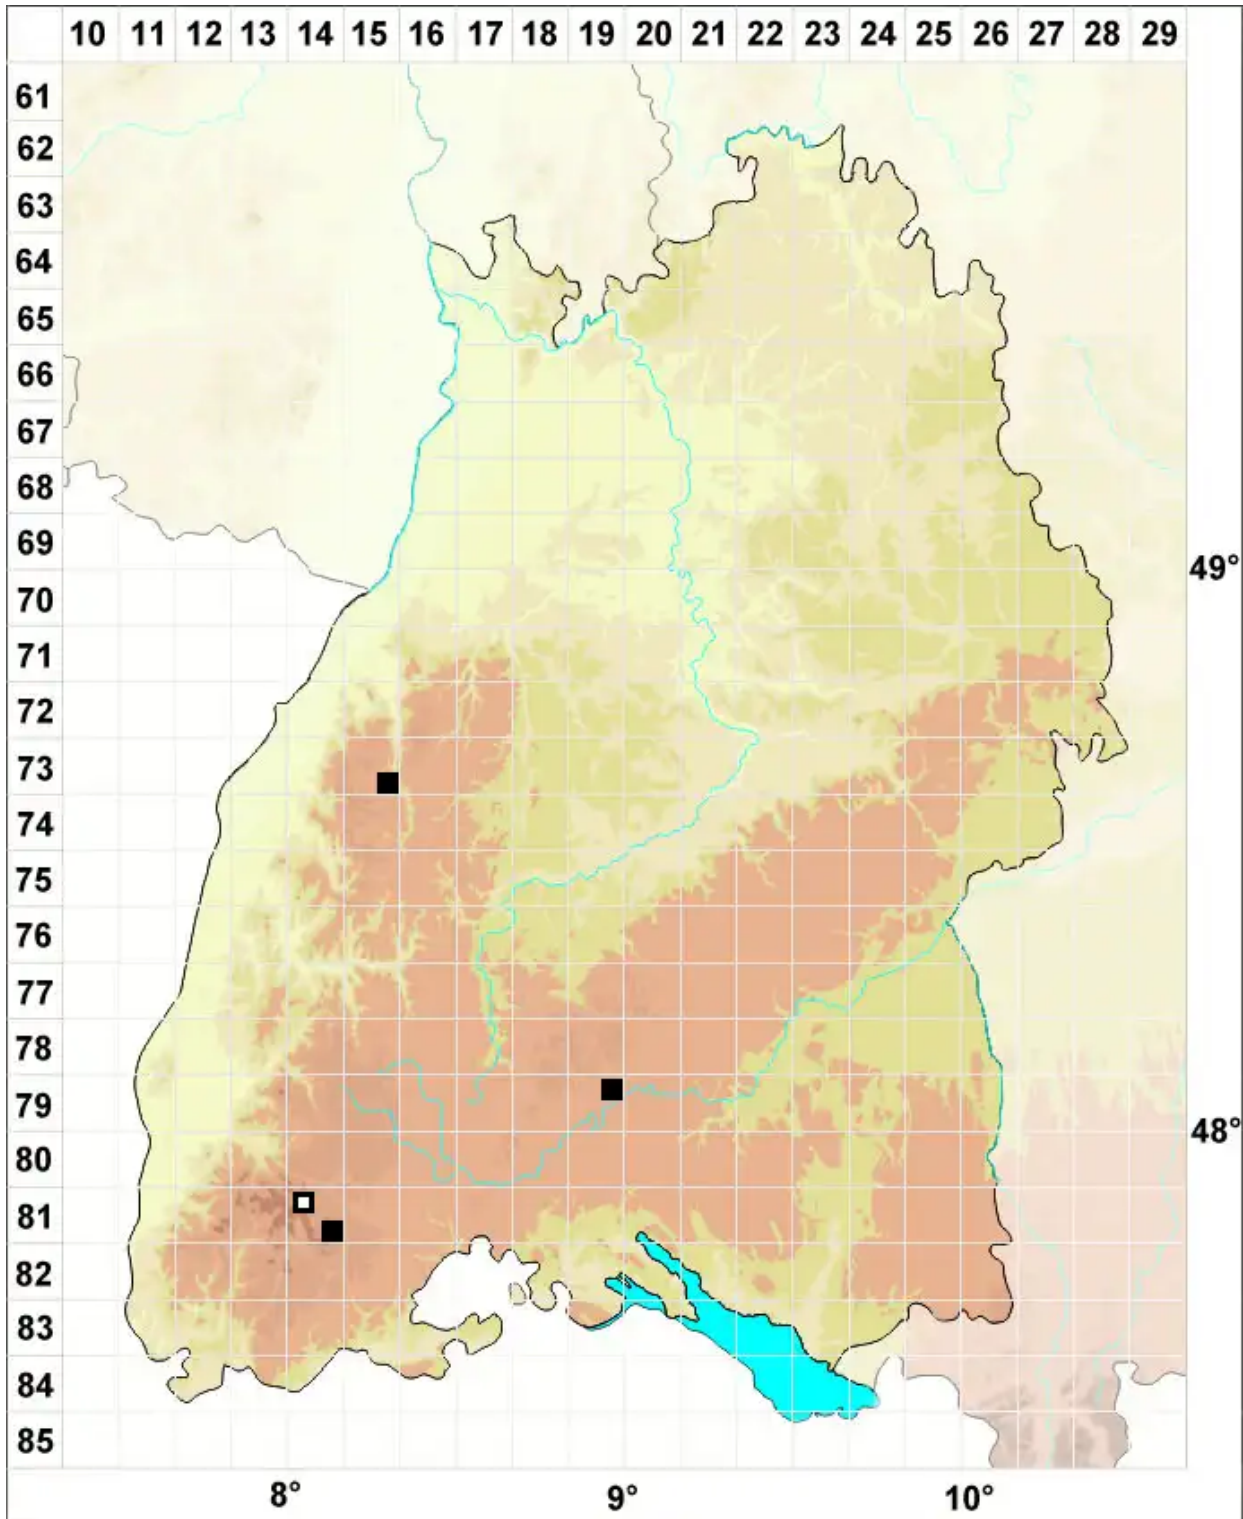

Lophozia guttulata (Lindb. & Arnell) A.Evans

Getröpfeltes Spitzmoos

Legende:

Symbole:
Ausgefülltes Symbol:
Zeitraum von 1980 bis heute (Aktuelle Angabe)
Leeres Symbol:
Zeitraum vor 1980 (Altangabe)
Quadrat: Herbarbeleg