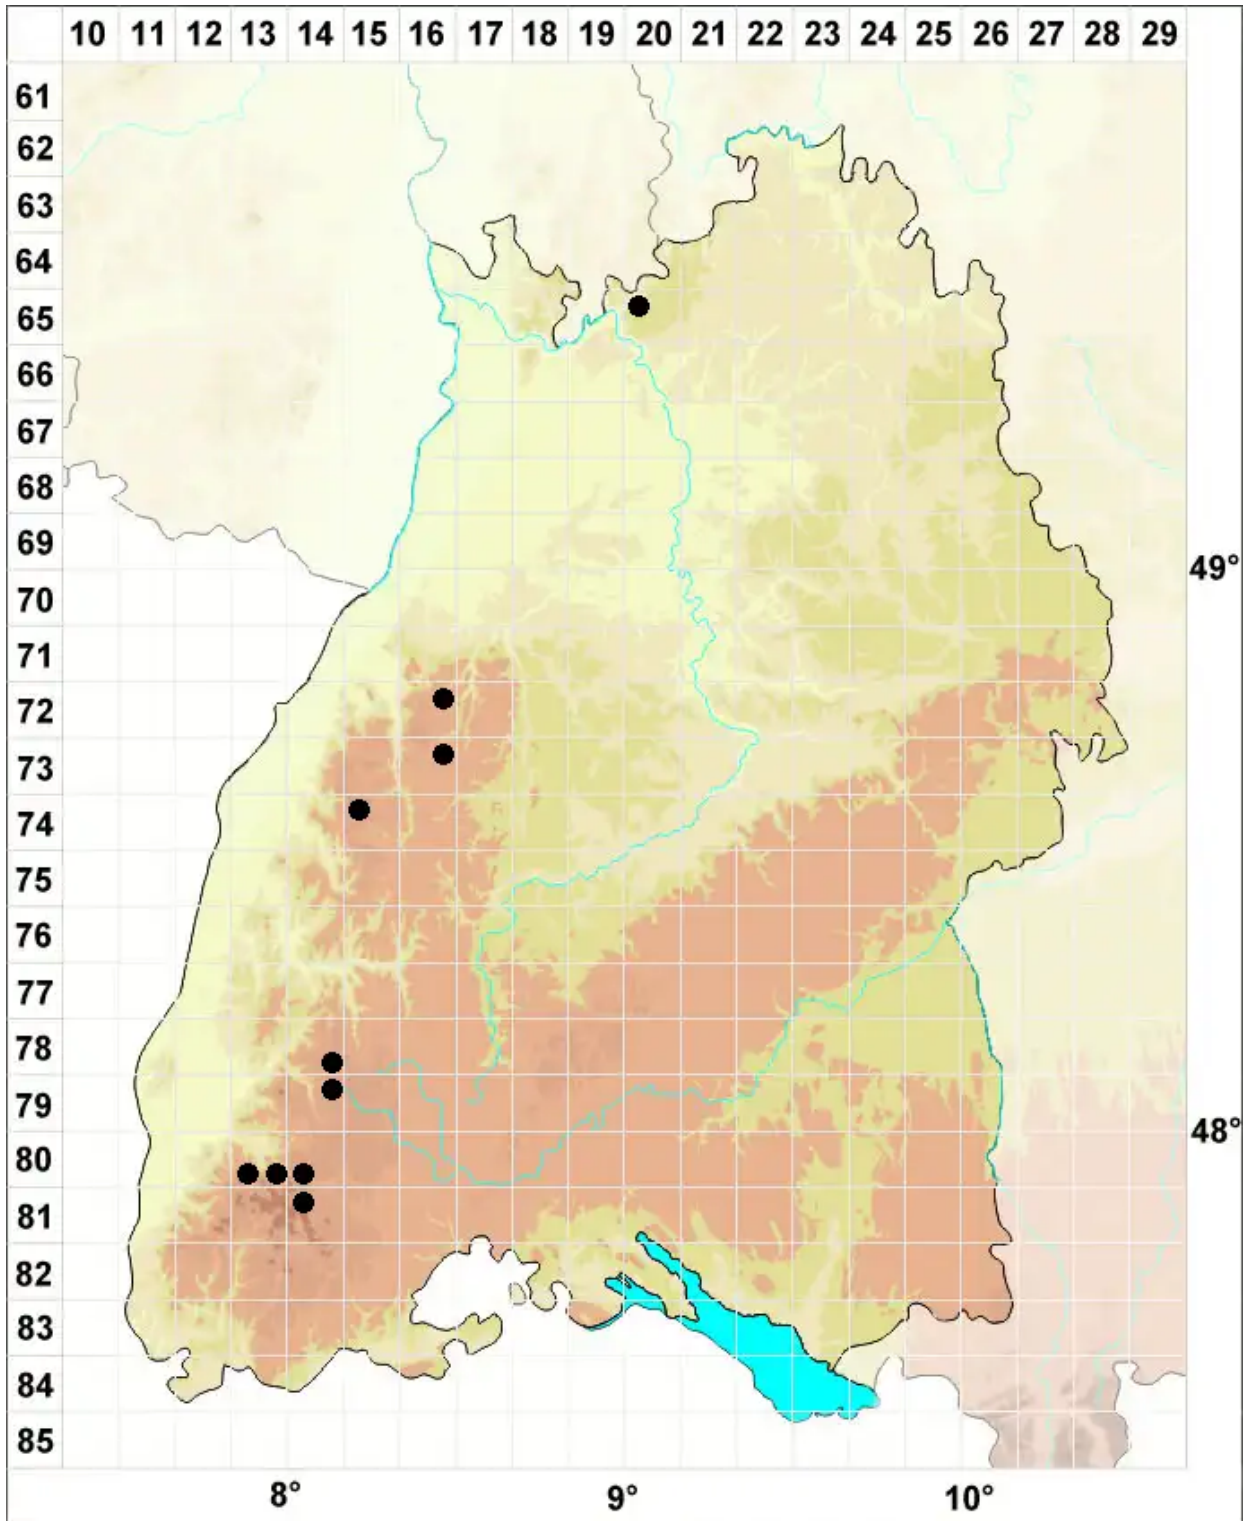

# Barbilophozia hatcheri (A.Evans) Loeske

Hatchers Bartspitzmoos

Legende:

- Symbole:**  
Ausgefülltes Symbol:  
Zeitraum von 1980 bis heute (Aktuelle Angabe)  
Leeres Symbol:  
Zeitraum vor 1980 (Altangabe)  
Quadrat: Herbarbeleg