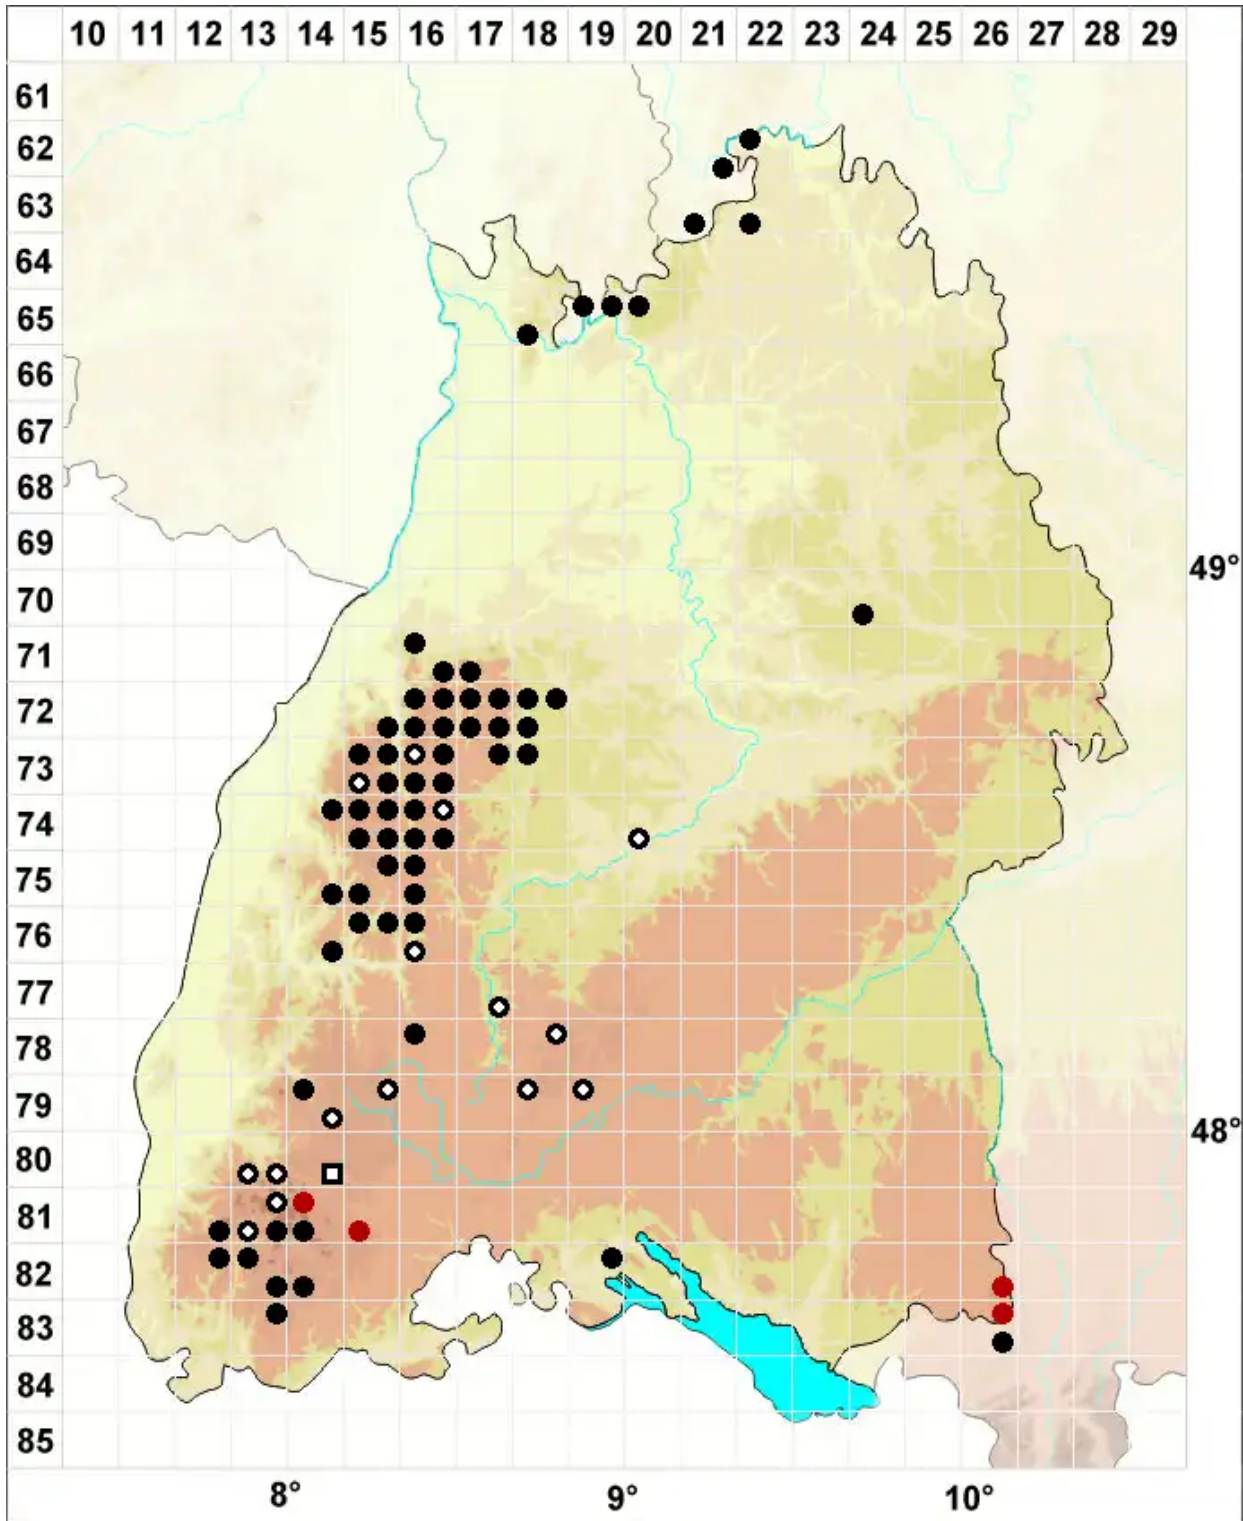

Schistochilopsis incisa (Schrad.) Konstant.

Bläulichgrünes Dorn-Spitzmoos

Legende:

- Symbole:**
- Ausgefülltes Symbol:
Zeitraum von 1980 bis heute (Aktuelle Angabe)
 - Leeres Symbol:
Zeitraum vor 1980 (Altangabe)
 - Quadrat: Herbarbeleg