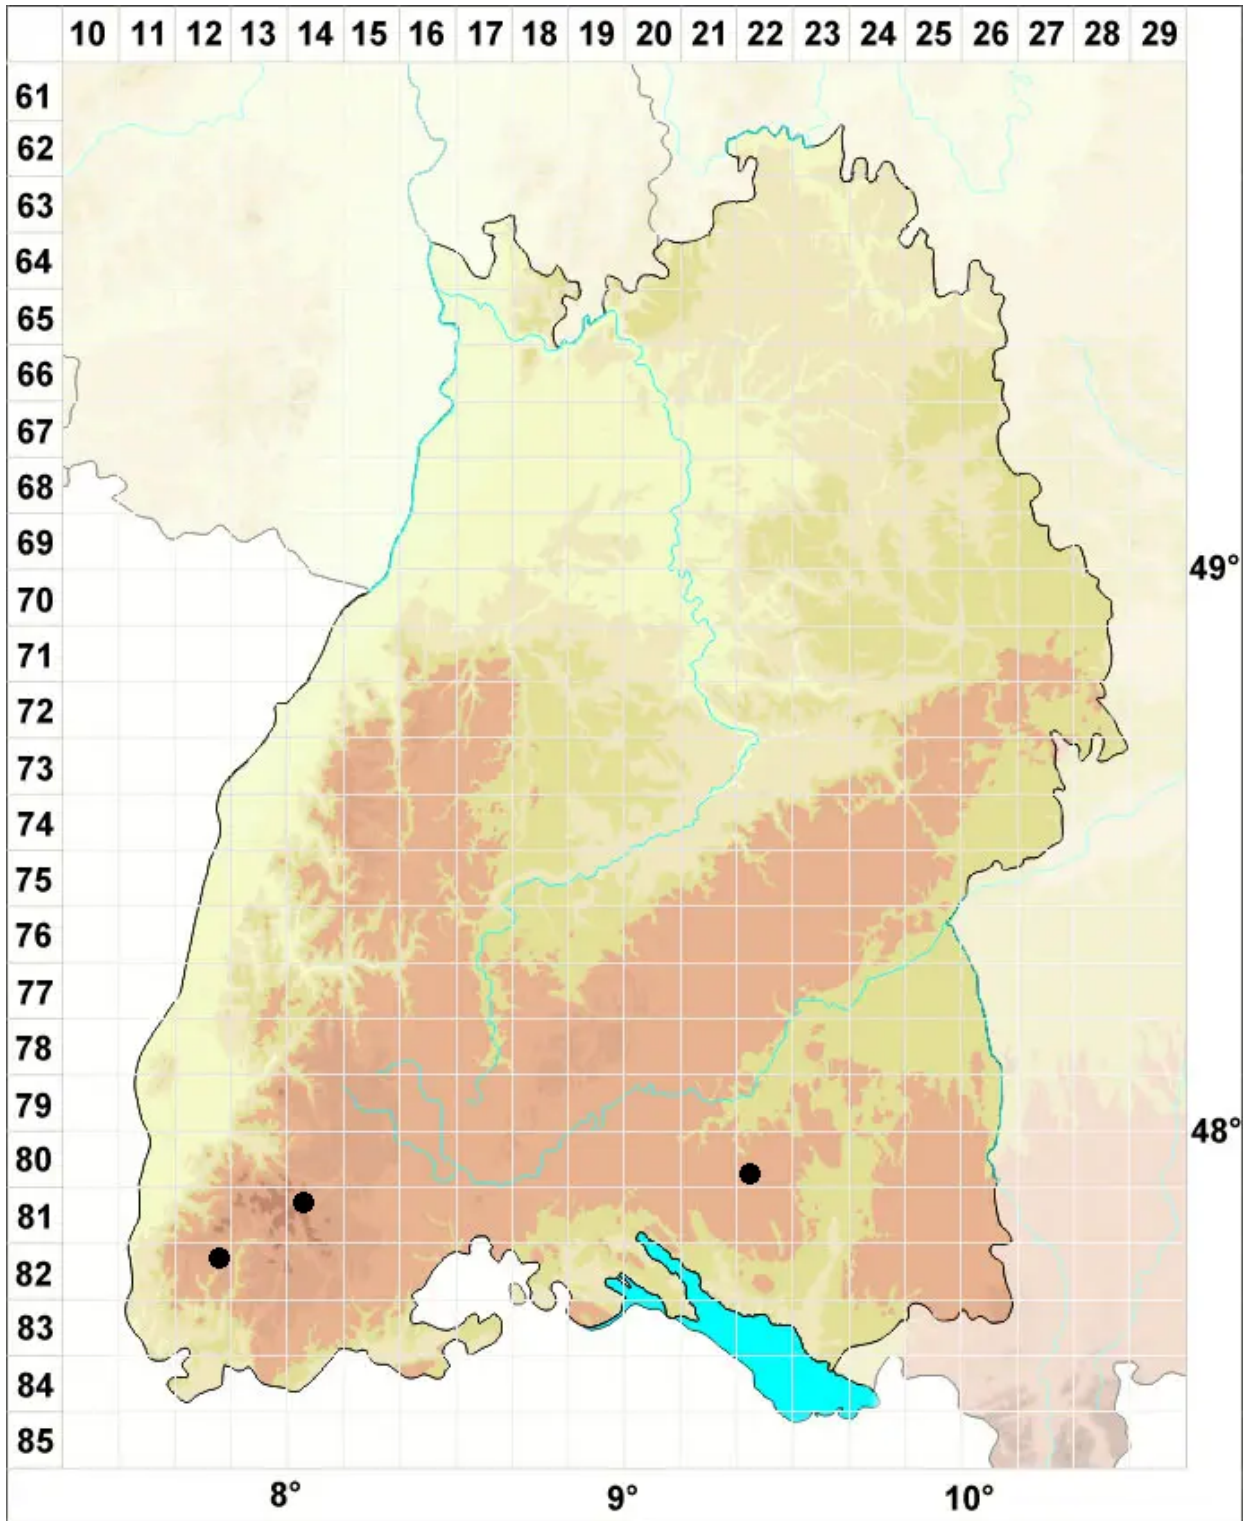

Heterogemma laxa (Lindb.) Konstant. & Vilnet

Moor-Kopfspitzmoos

Legende:

Symbole:

Ausgefülltes Symbol:
Zeitraum von 1980 bis heute (Aktuelle Angabe)

Leeres Symbol:
Zeitraum vor 1980 (Altangabe)

Quadrat: Herbarbeleg