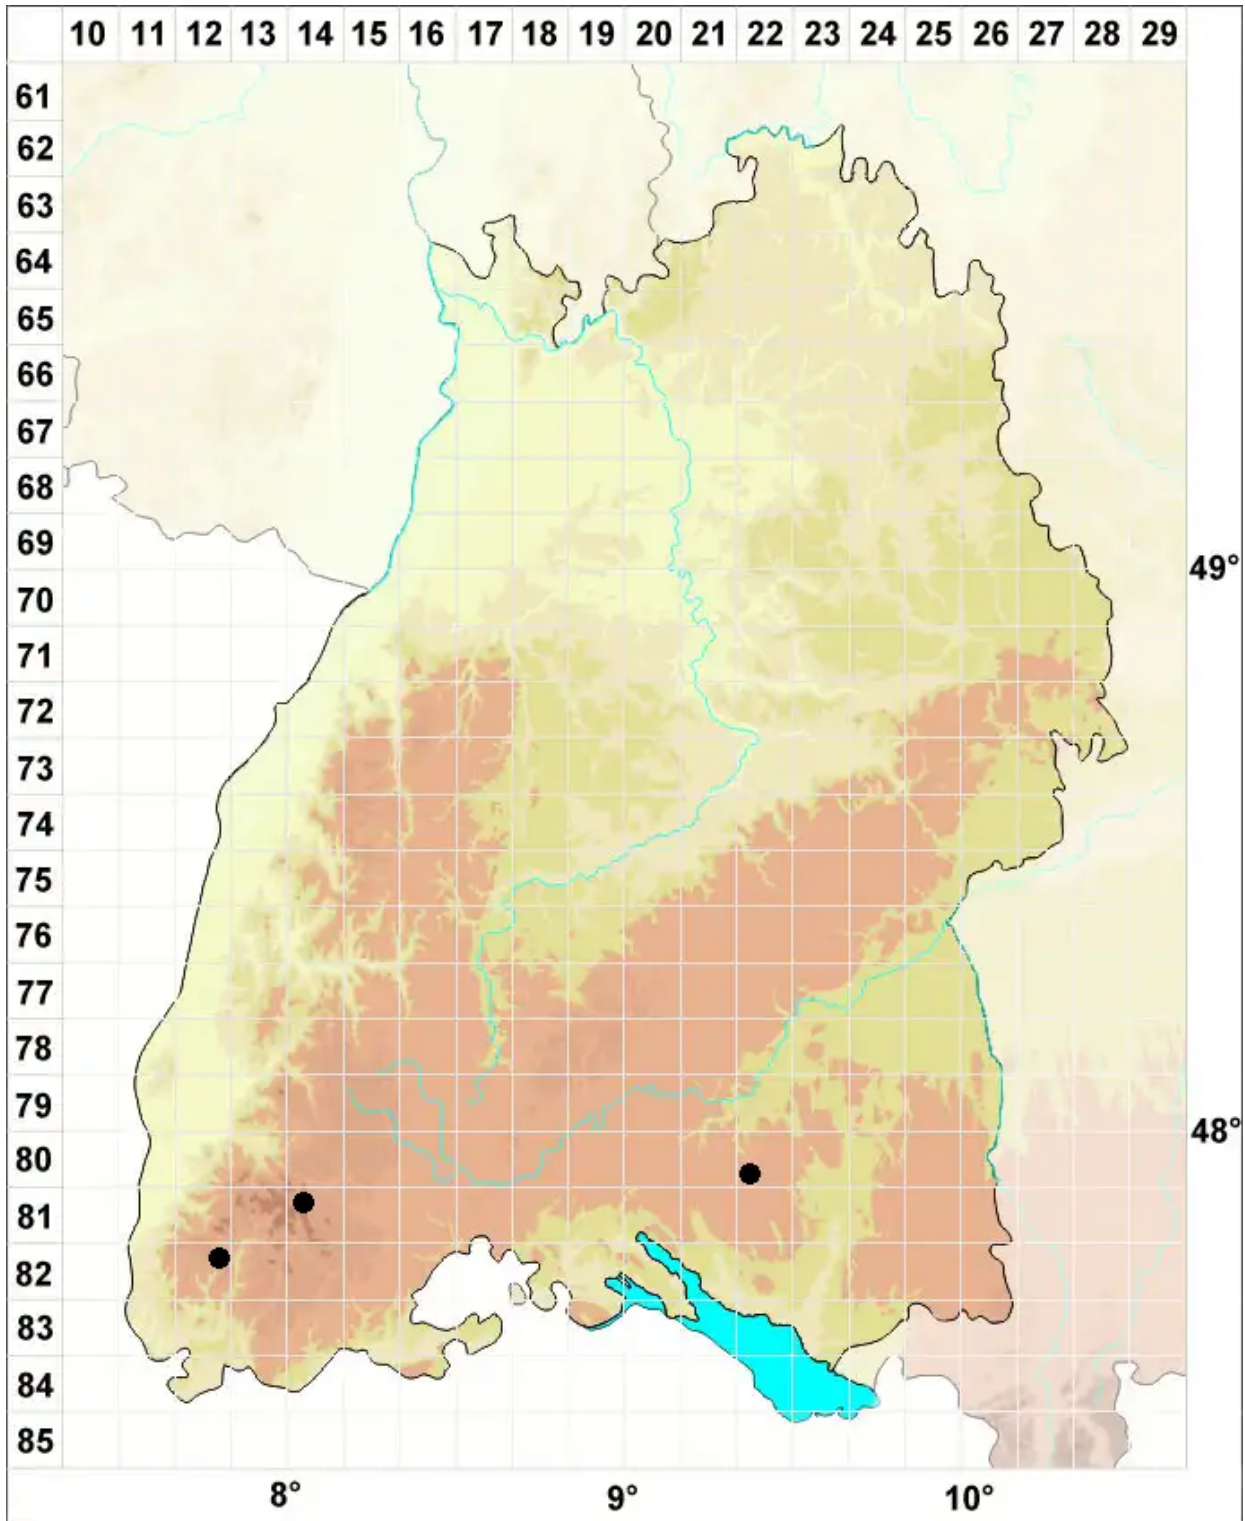

Heterogemma laxa (Lindb.) Konstant. & Vilnet

Moor-Kopfspitzmoos

Legende:

Symbole:
Ausgefülltes Symbol:
Zeitraum von 1980 bis heute (Aktuelle Angabe)
Leeres Symbol:
Zeitraum vor 1980 (Altangabe)
Quadrat: Herbarbeleg