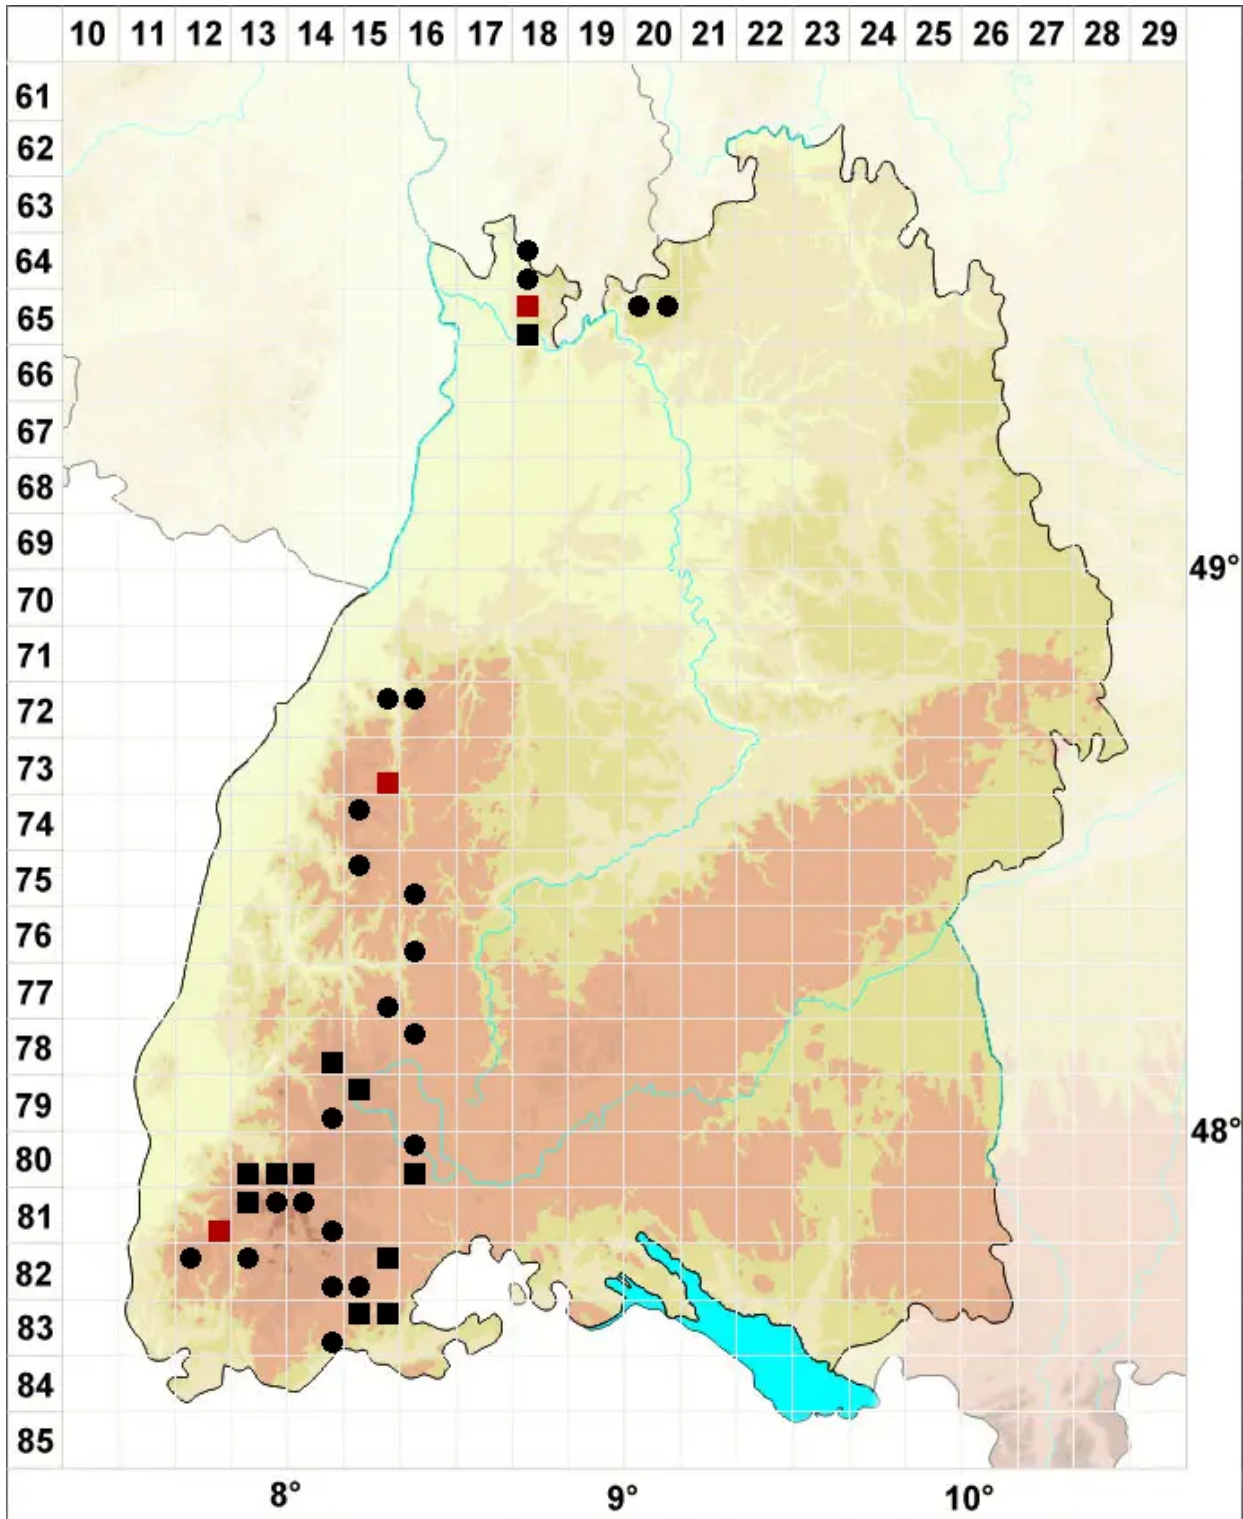

Lophoziopsis longidens (Lindb.) Konstant. & Vilnet

Horn-Kleinspitzmoos

Legende:

- Symbole:**
- Ausgefülltes Symbol:
Zeitraum von 1980 bis heute (Aktuelle Angabe)
 - Leeres Symbol:
Zeitraum vor 1980 (Altangabe)
 - Quadrat: Herbarbeleg