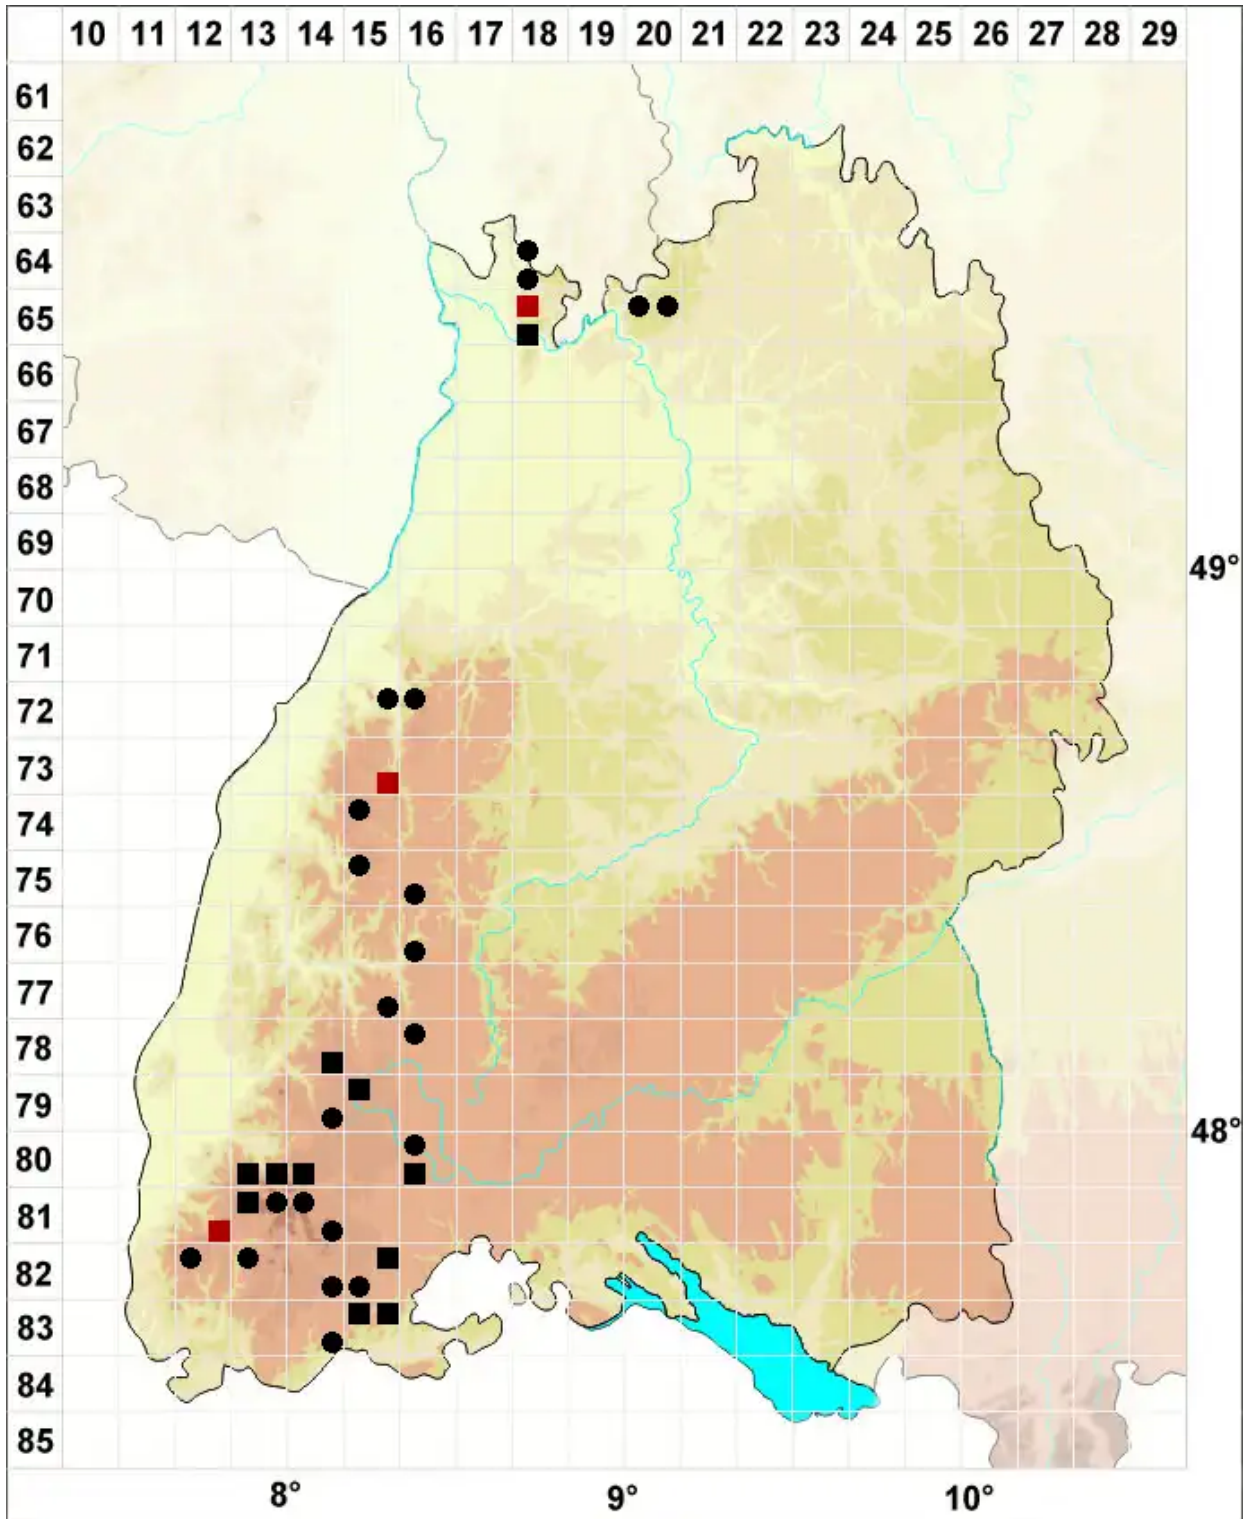

Lophoziopsis longidens (Lindb.) Konstant. & Vilnet

Horn-Kleinspitzmoos

Legende:

Symbole:
Ausgefülltes Symbol:
Zeitraum von 1980 bis heute (Aktuelle Angabe)
Leeres Symbol:
Zeitraum vor 1980 (Altangabe)
Quadrat: Herbarbeleg