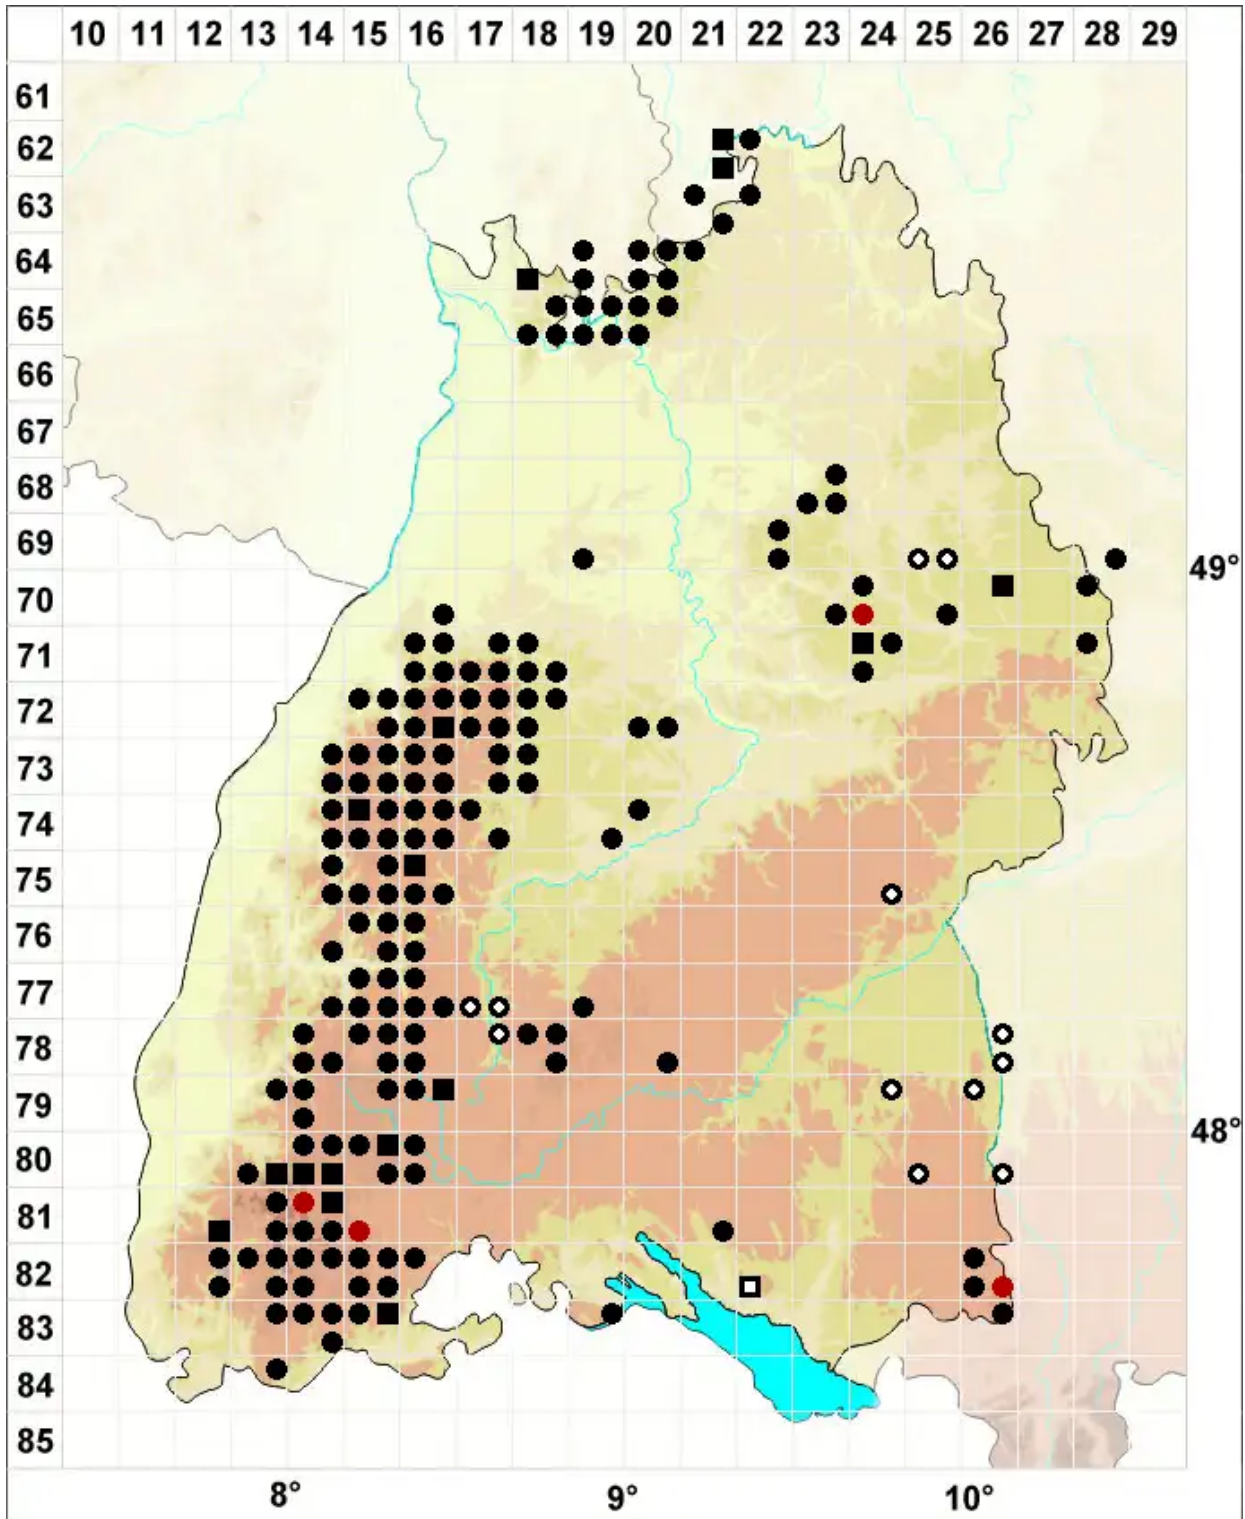

Lophozia ventricosa (Dicks.) Dumort.

Gewöhnliches Spitzmoos

Legende:

- Symbole:**
- Ausgefülltes Symbol:
Zeitraum von 1980 bis heute (Aktuelle Angabe)
 - Leeres Symbol:
Zeitraum vor 1980 (Altangabe)
 - Quadrat: Herbarbeleg