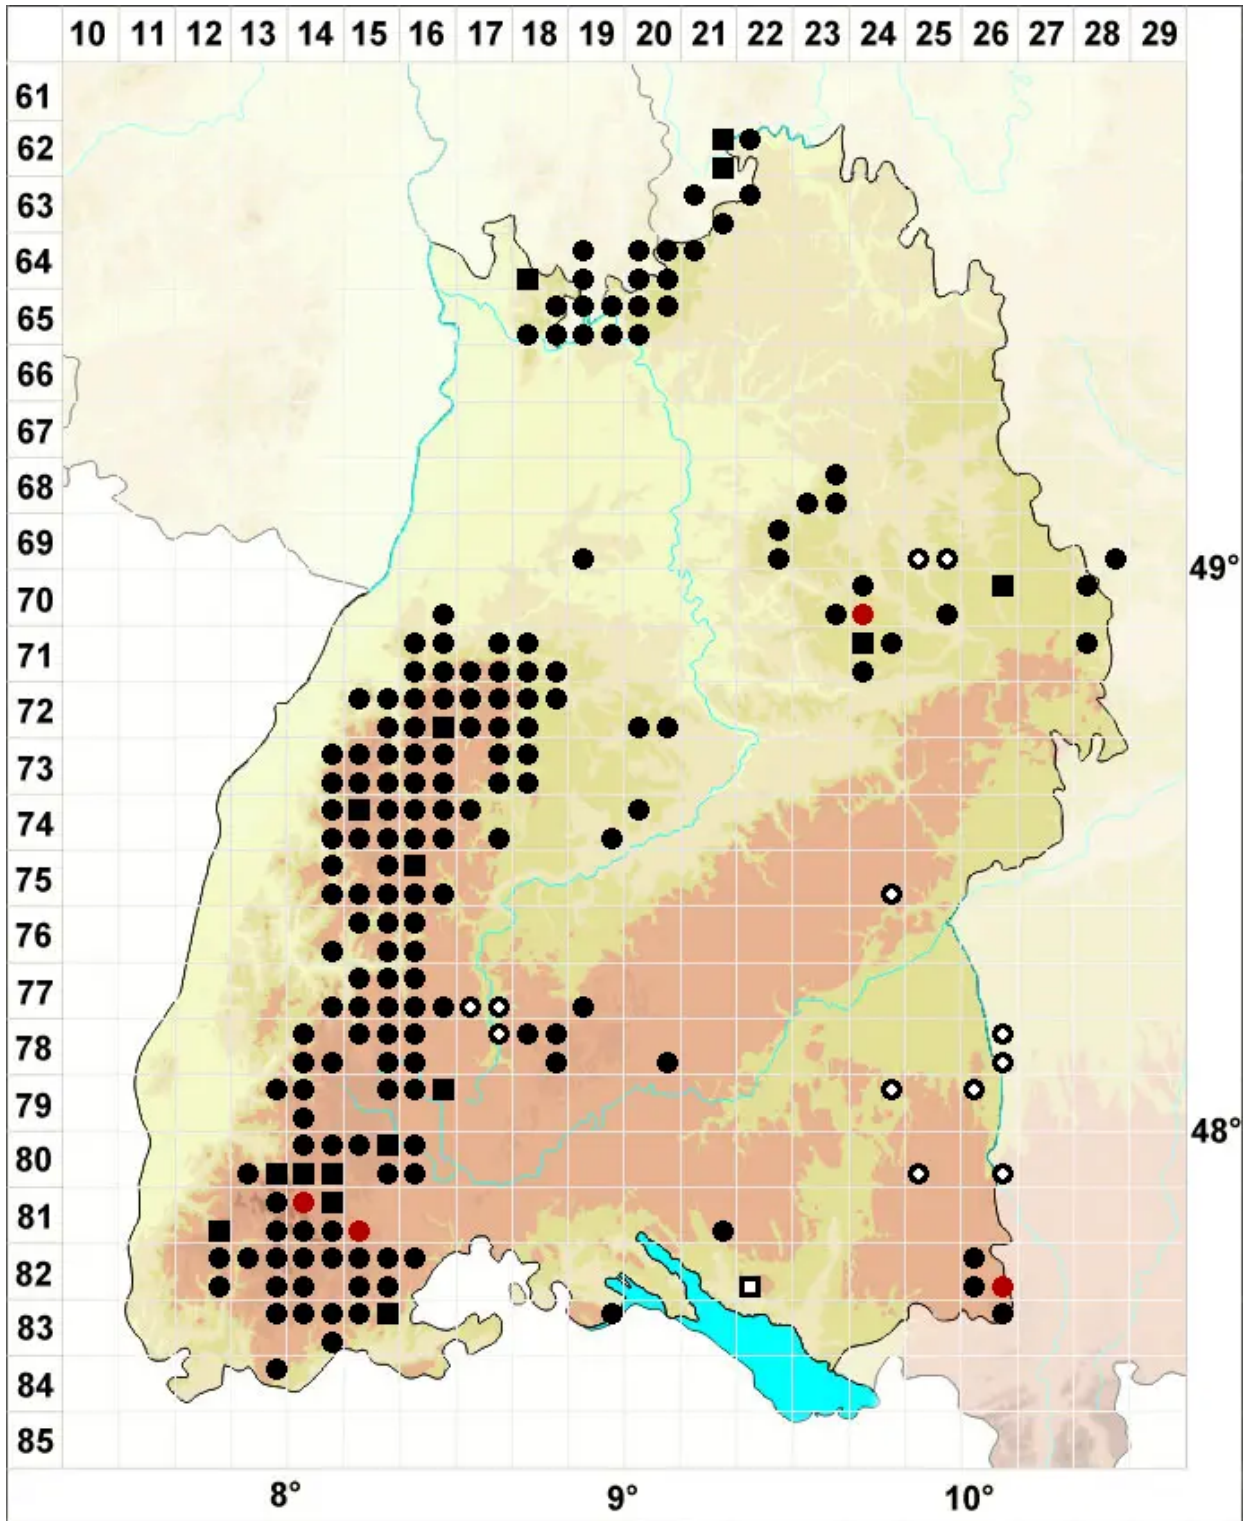

Lophozia ventricosa (Dicks.) Dumort.

Gewöhnliches Spitzmoos

Legende:

Symbole:

Ausgefülltes Symbol:
Zeitraum von 1980 bis heute (Aktuelle Angabe)

Leeres Symbol:
Zeitraum vor 1980 (Altangabe)

Quadrat: Herbarbeleg