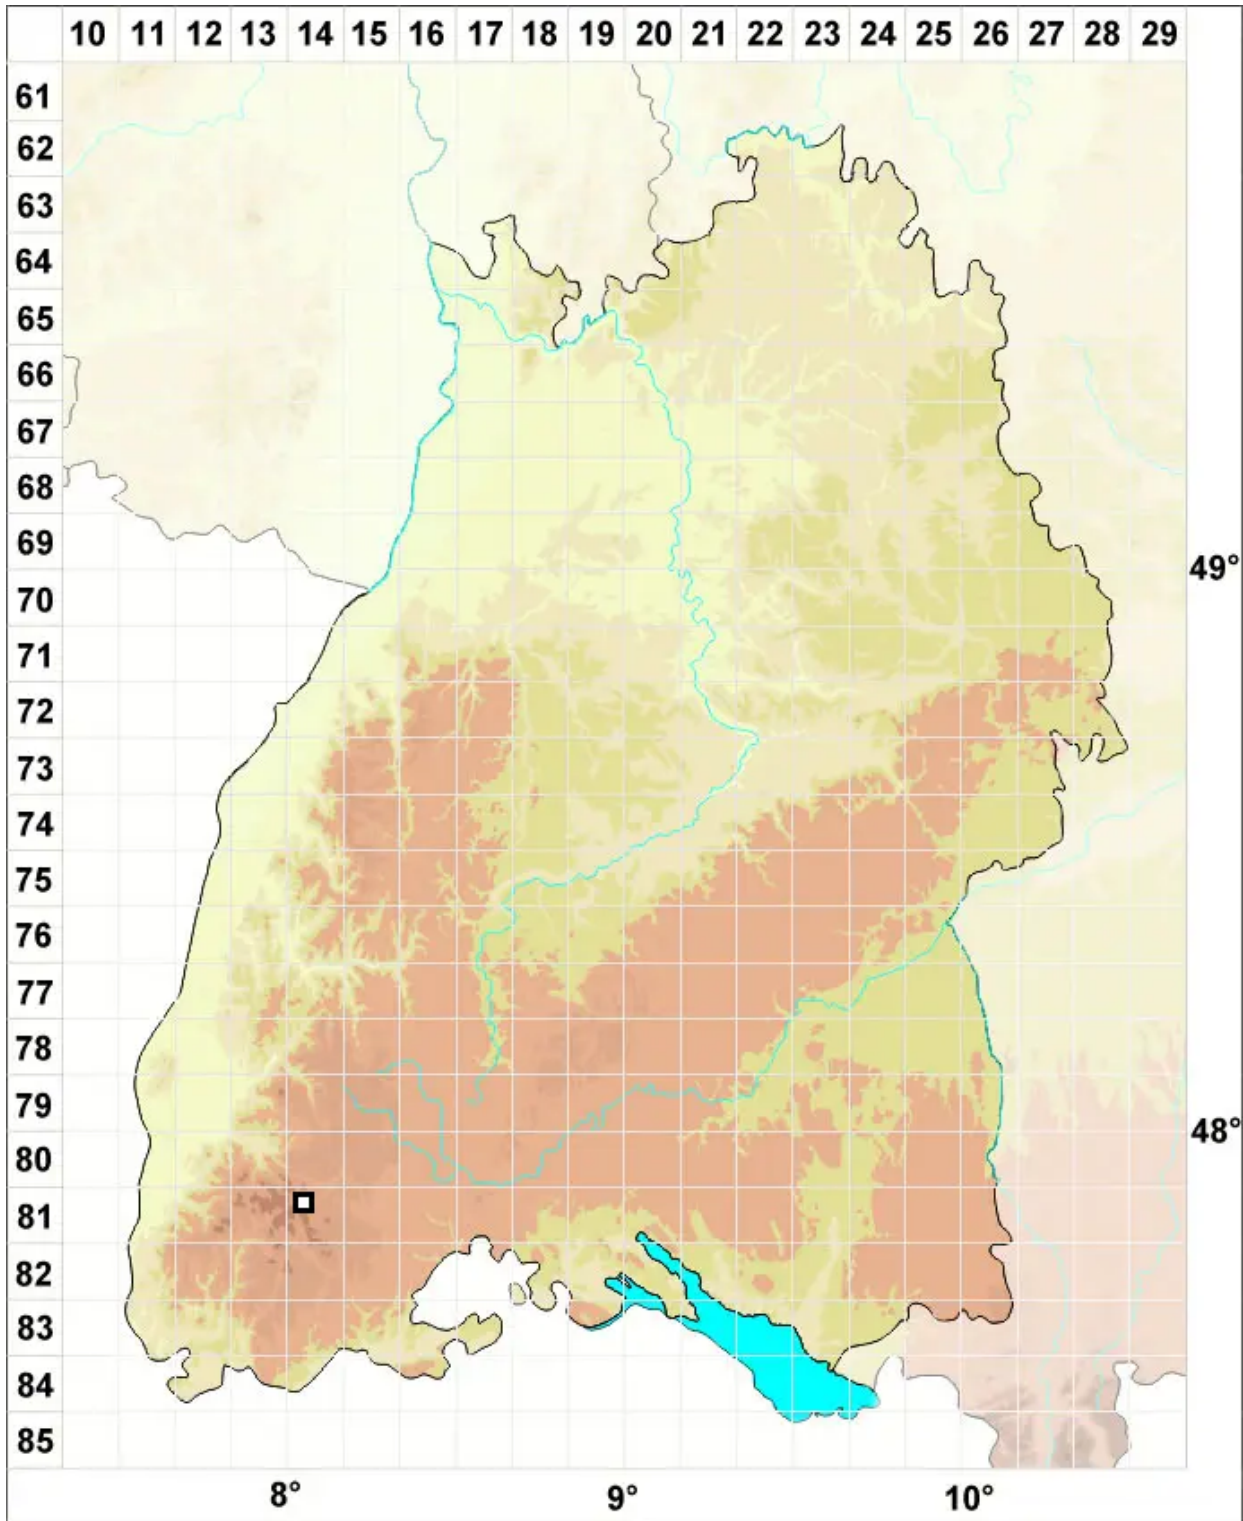

Lophozia longiflora (Nees) Schiffn.

Langkelchiges Spitzmoos, Langblütiges Spitzmoos

Legende:

Symbole:

Ausgefülltes Symbol:
Zeitraum von 1980 bis heute (Aktuelle Angabe)

Leeres Symbol:
Zeitraum vor 1980 (Altangabe)

Quadrat: Herbarbeleg