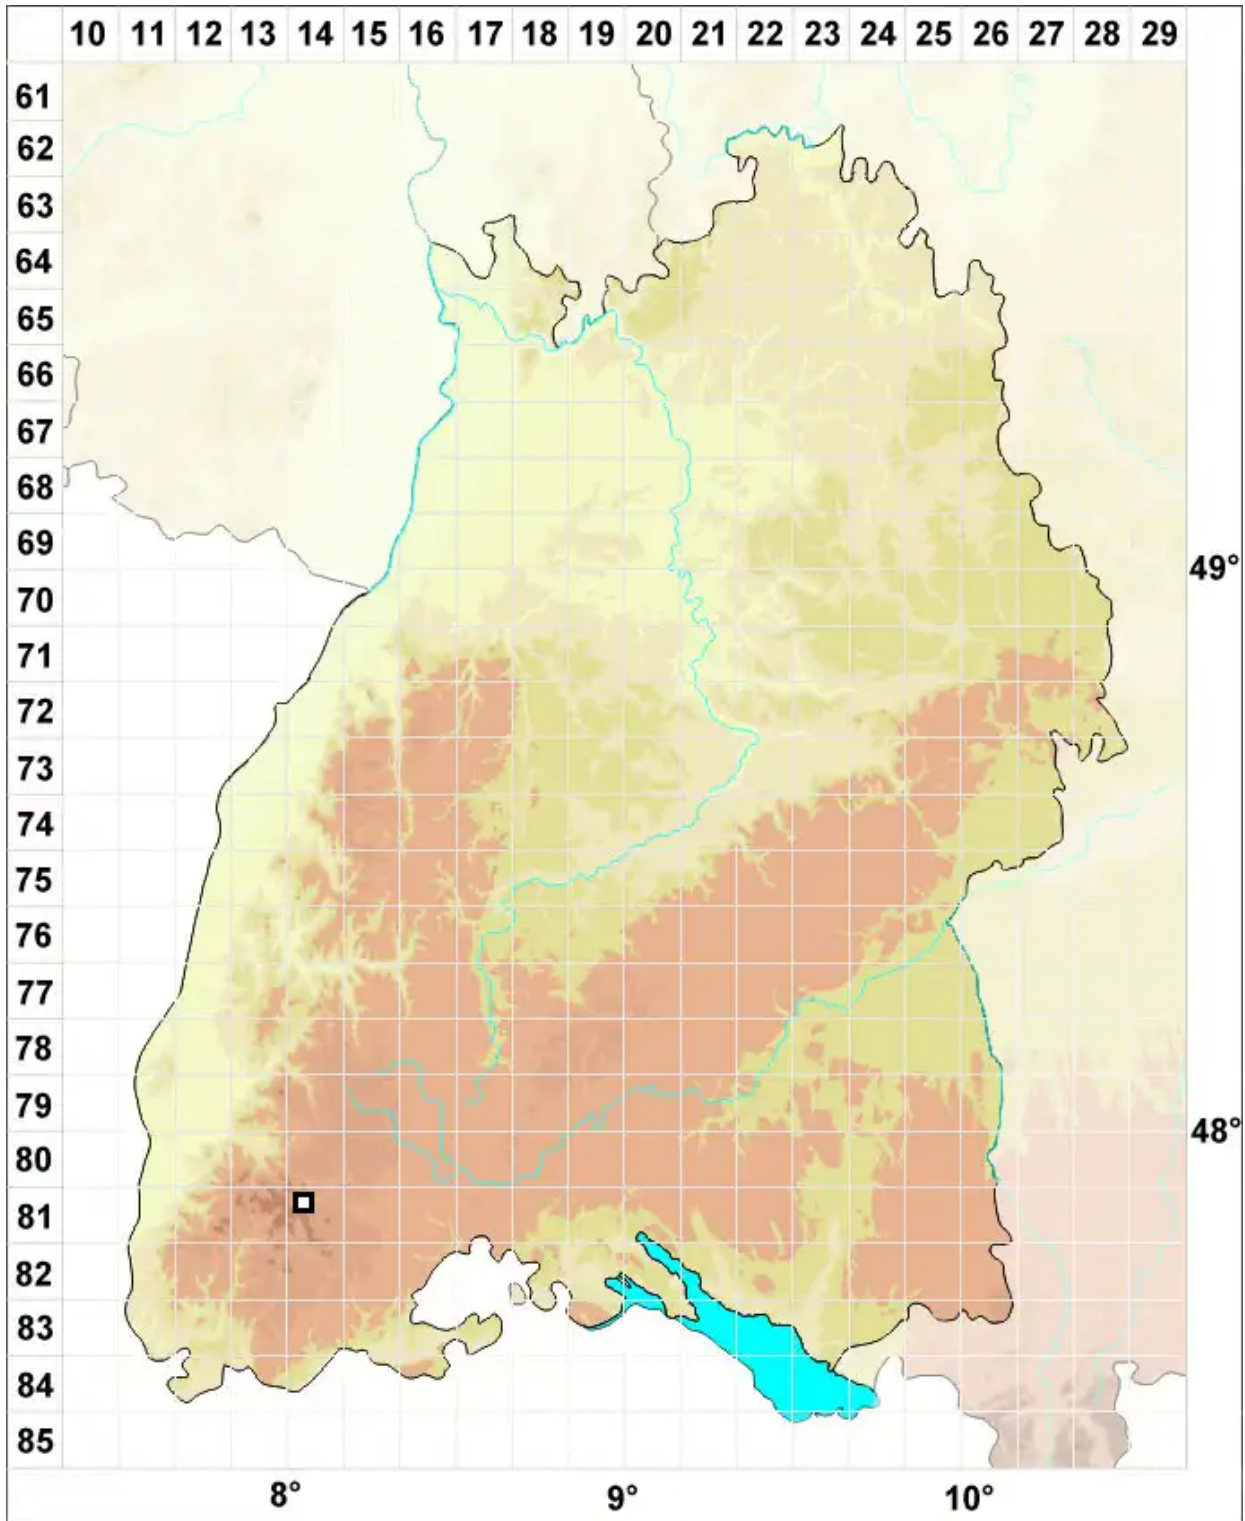

Lophozia longiflora (Nees) Schiffn.

Langkelchiges Spitzmoos, Langblütiges Spitzmoos

Legende:

Symbole:

Ausgefülltes Symbol:
Zeitraum von 1980 bis heute (Aktuelle Angabe)

Leeres Symbol:
Zeitraum vor 1980 (Altangabe)

Quadrat: Herbarbeleg