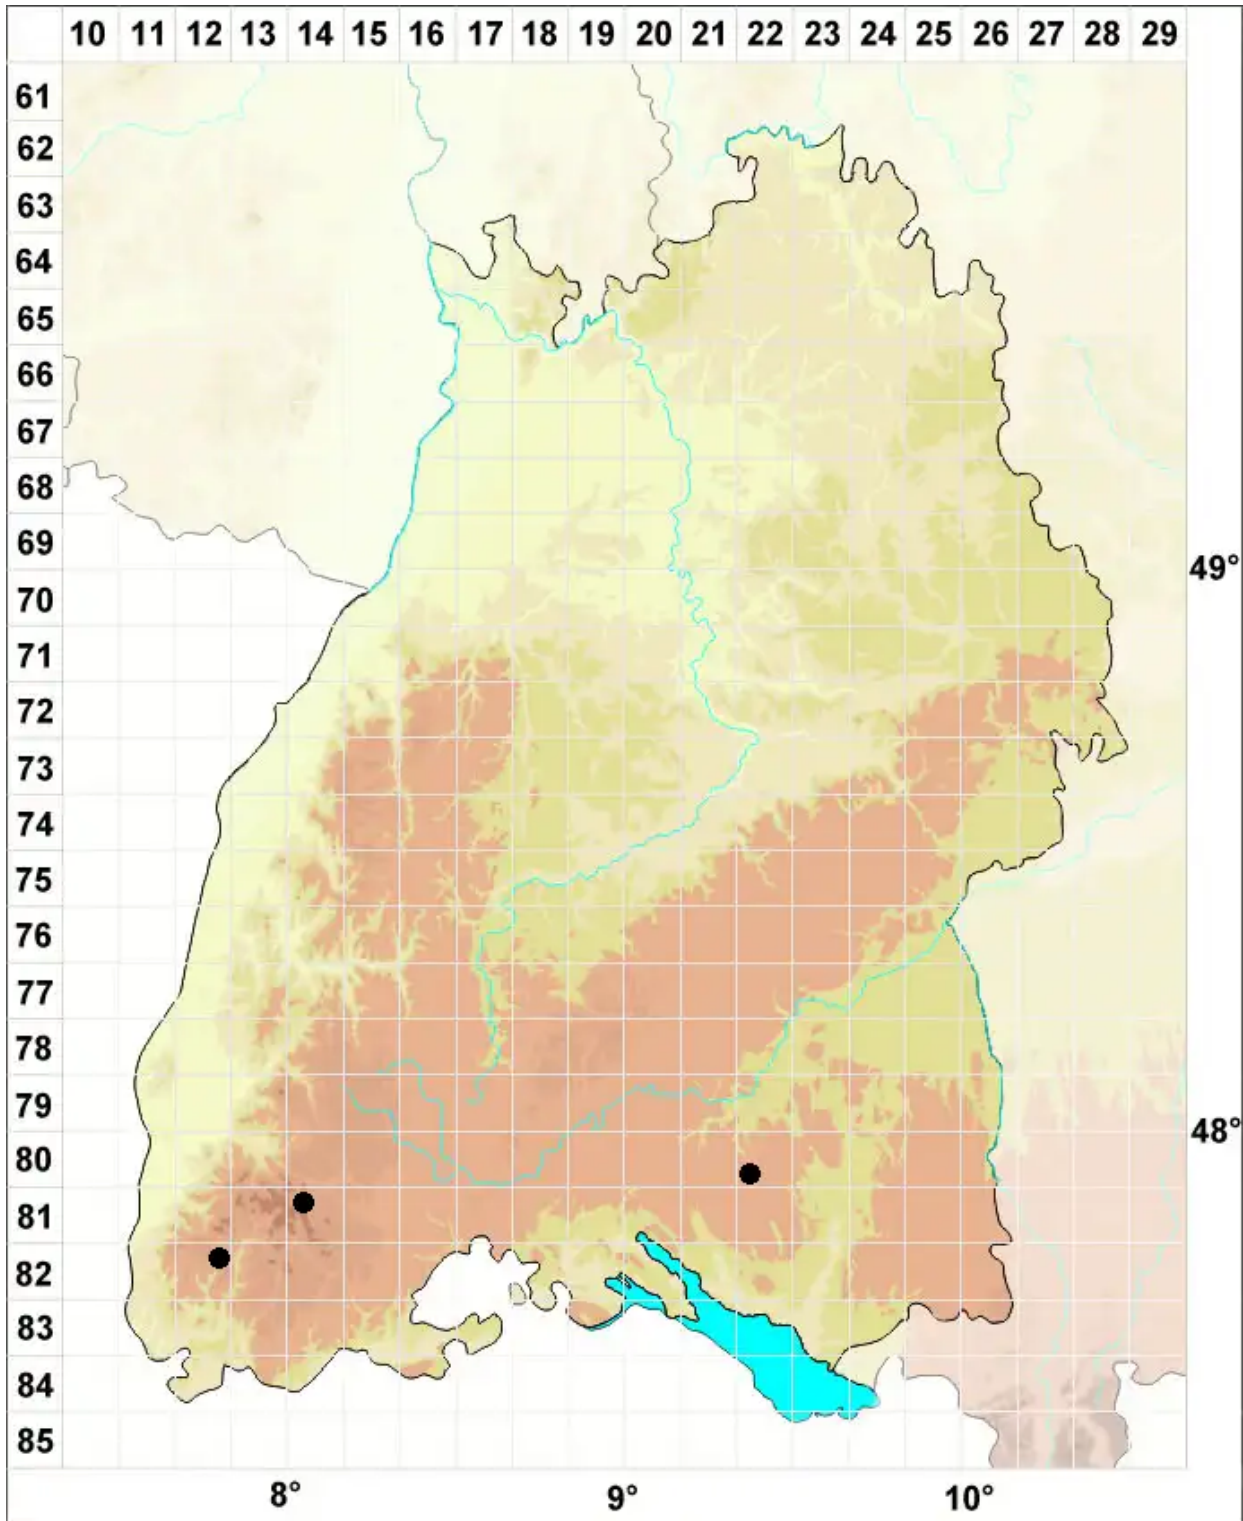

Heterogemma laxa (Lindb.) Konstant. & Vilnet

Moor-Kopfspitzmoos

Legende:

Symbole:

Ausgefülltes Symbol:
Zeitraum von 1980 bis heute (Aktuelle Angabe)

Leeres Symbol:
Zeitraum vor 1980 (Altangabe)

Quadrat: Herbarbeleg