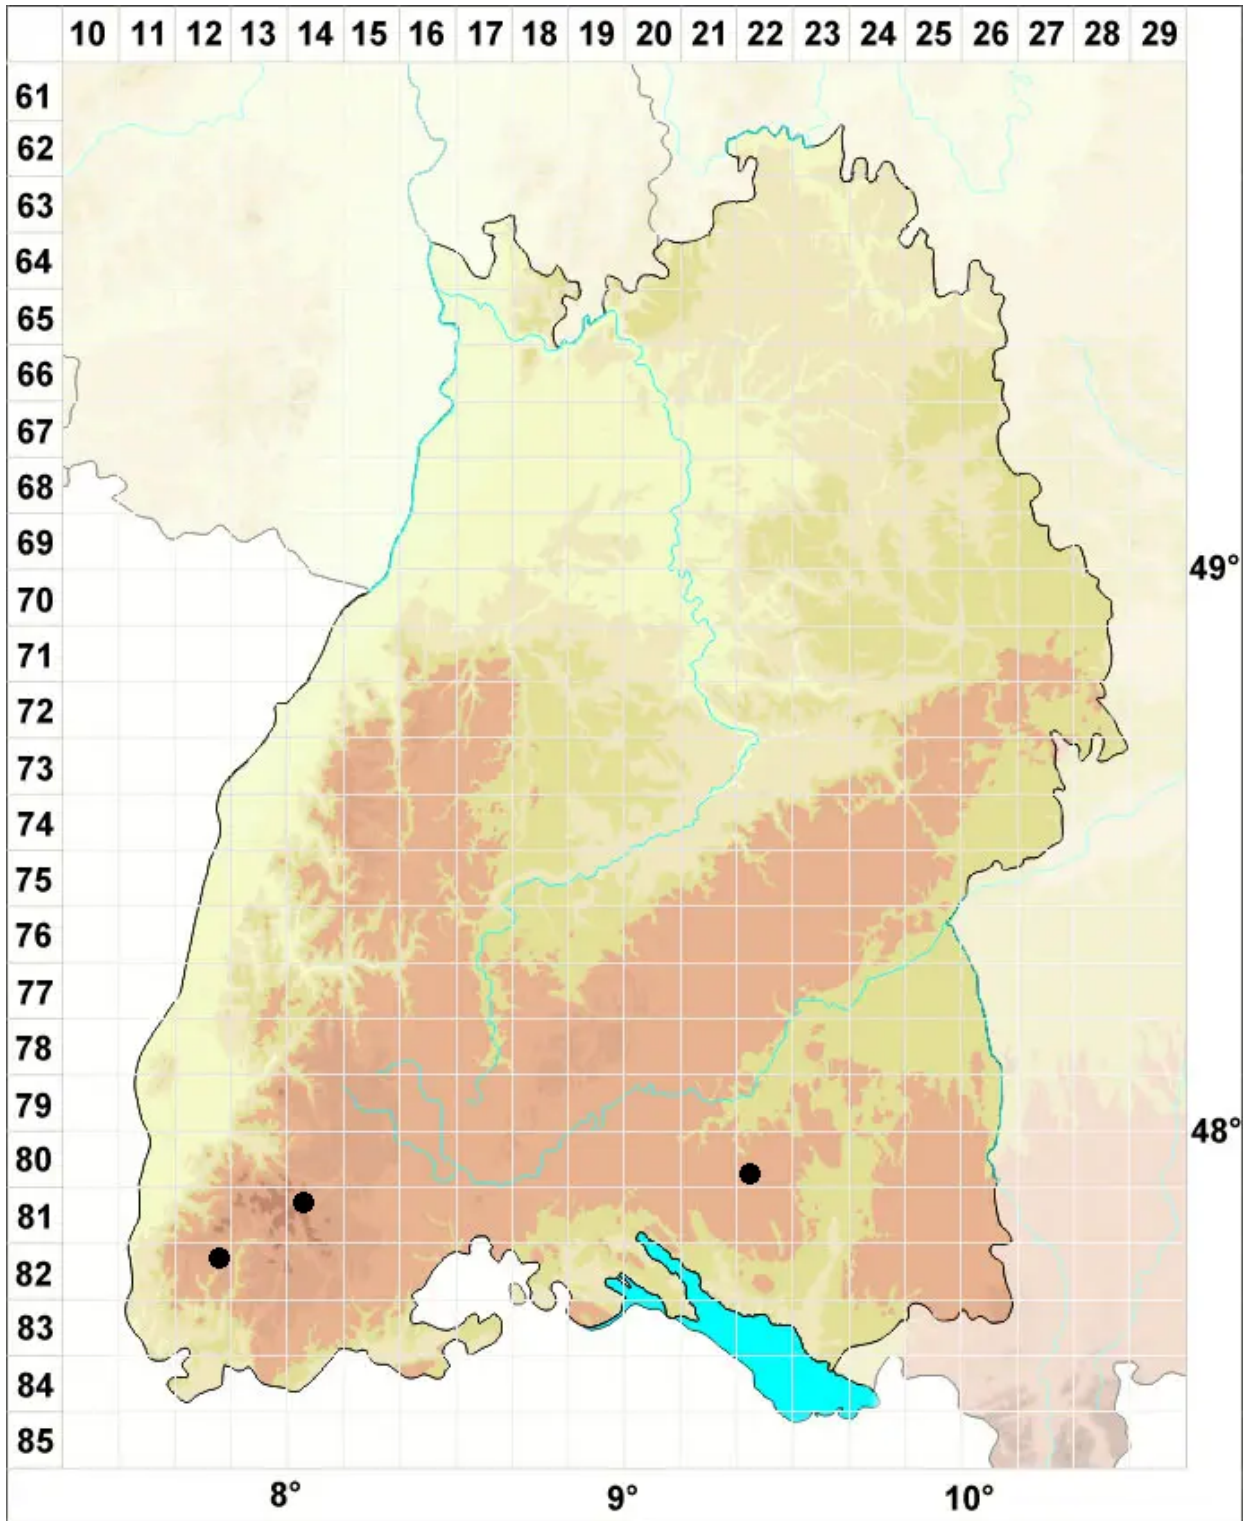

# Heterogemma laxa (Lindb.) Konstant. & Vilnet

Moor-Kopfspitzmoos

Legende:

**Symbole:**

Ausgefülltes Symbol:  
Zeitraum von 1980 bis heute (Aktuelle Angabe)

Leeres Symbol:  
Zeitraum vor 1980 (Altangabe)

Quadrat: Herbarbeleg