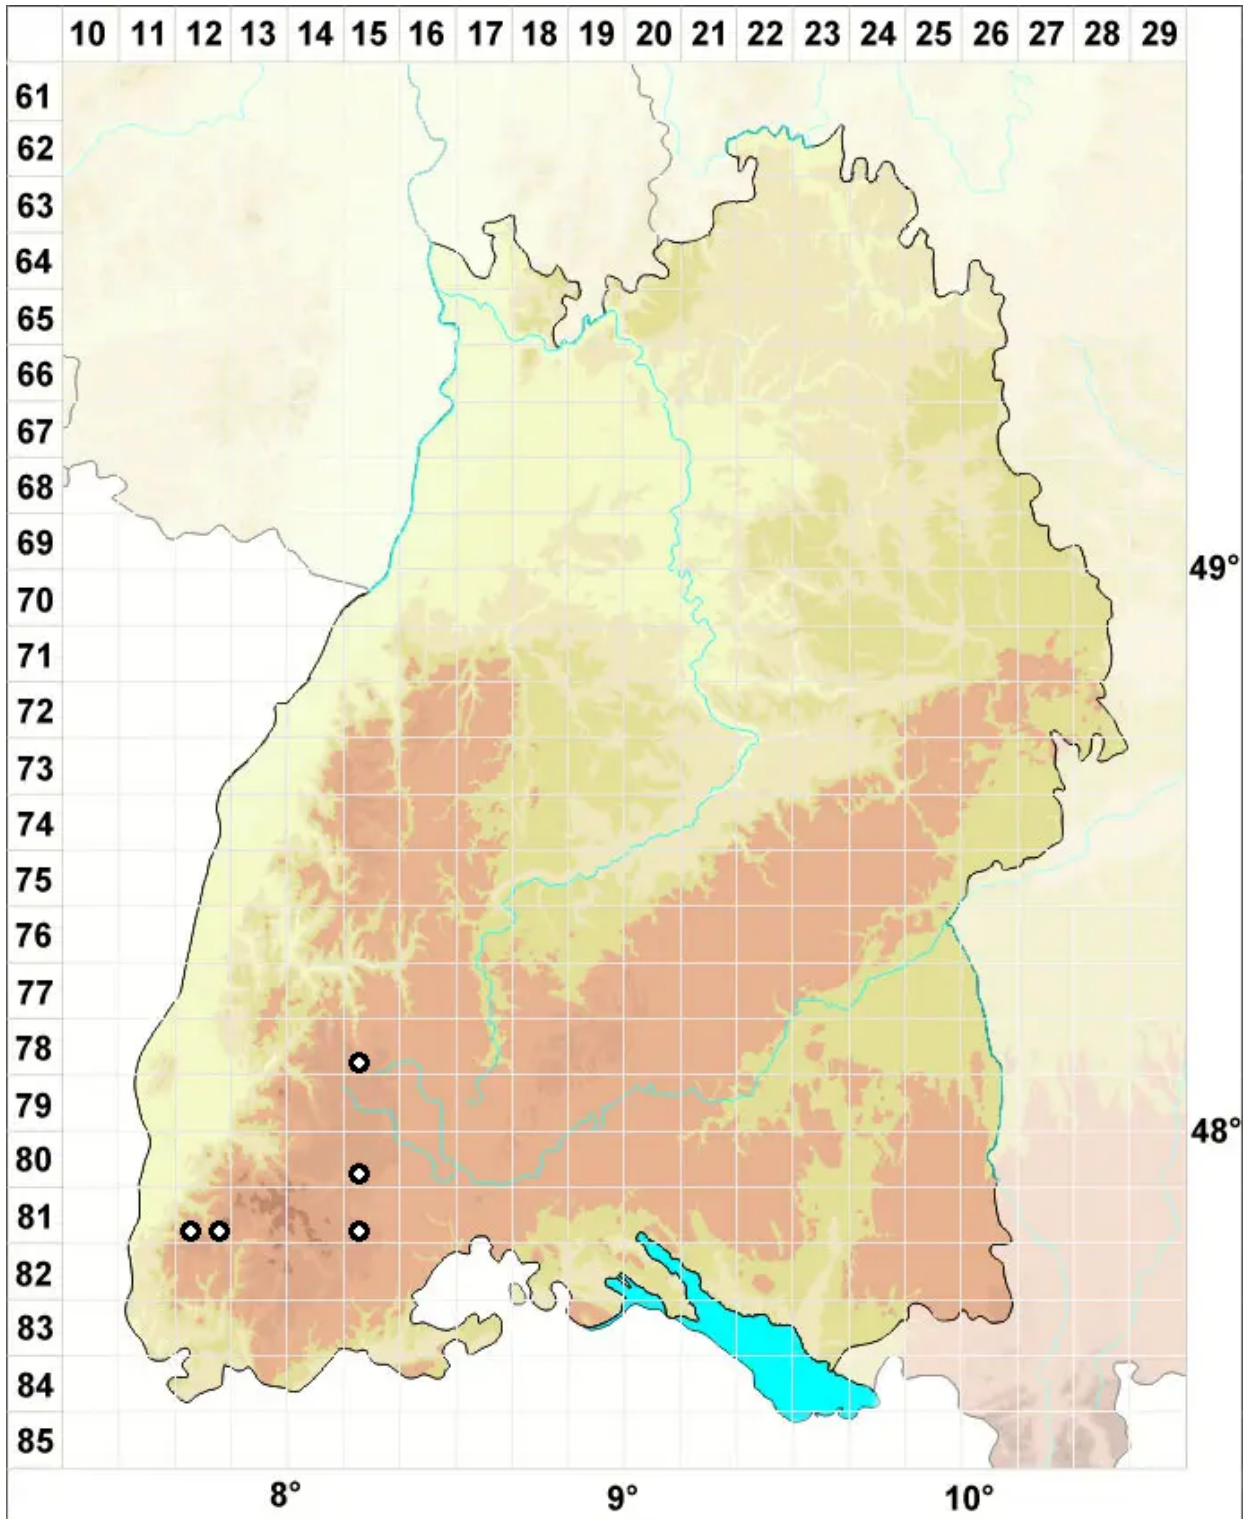

Obtusifolium obtusum (Lindb.) S.W.Arnell

Echtes Stumpfblattspitzmoos

Legende:

- Symbole:**
- Ausgefülltes Symbol:
Zeitraum von 1980 bis heute (Aktuelle Angabe)
 - Leeres Symbol:
Zeitraum vor 1980 (Altangabe)
 - Quadrat: Herbarbeleg