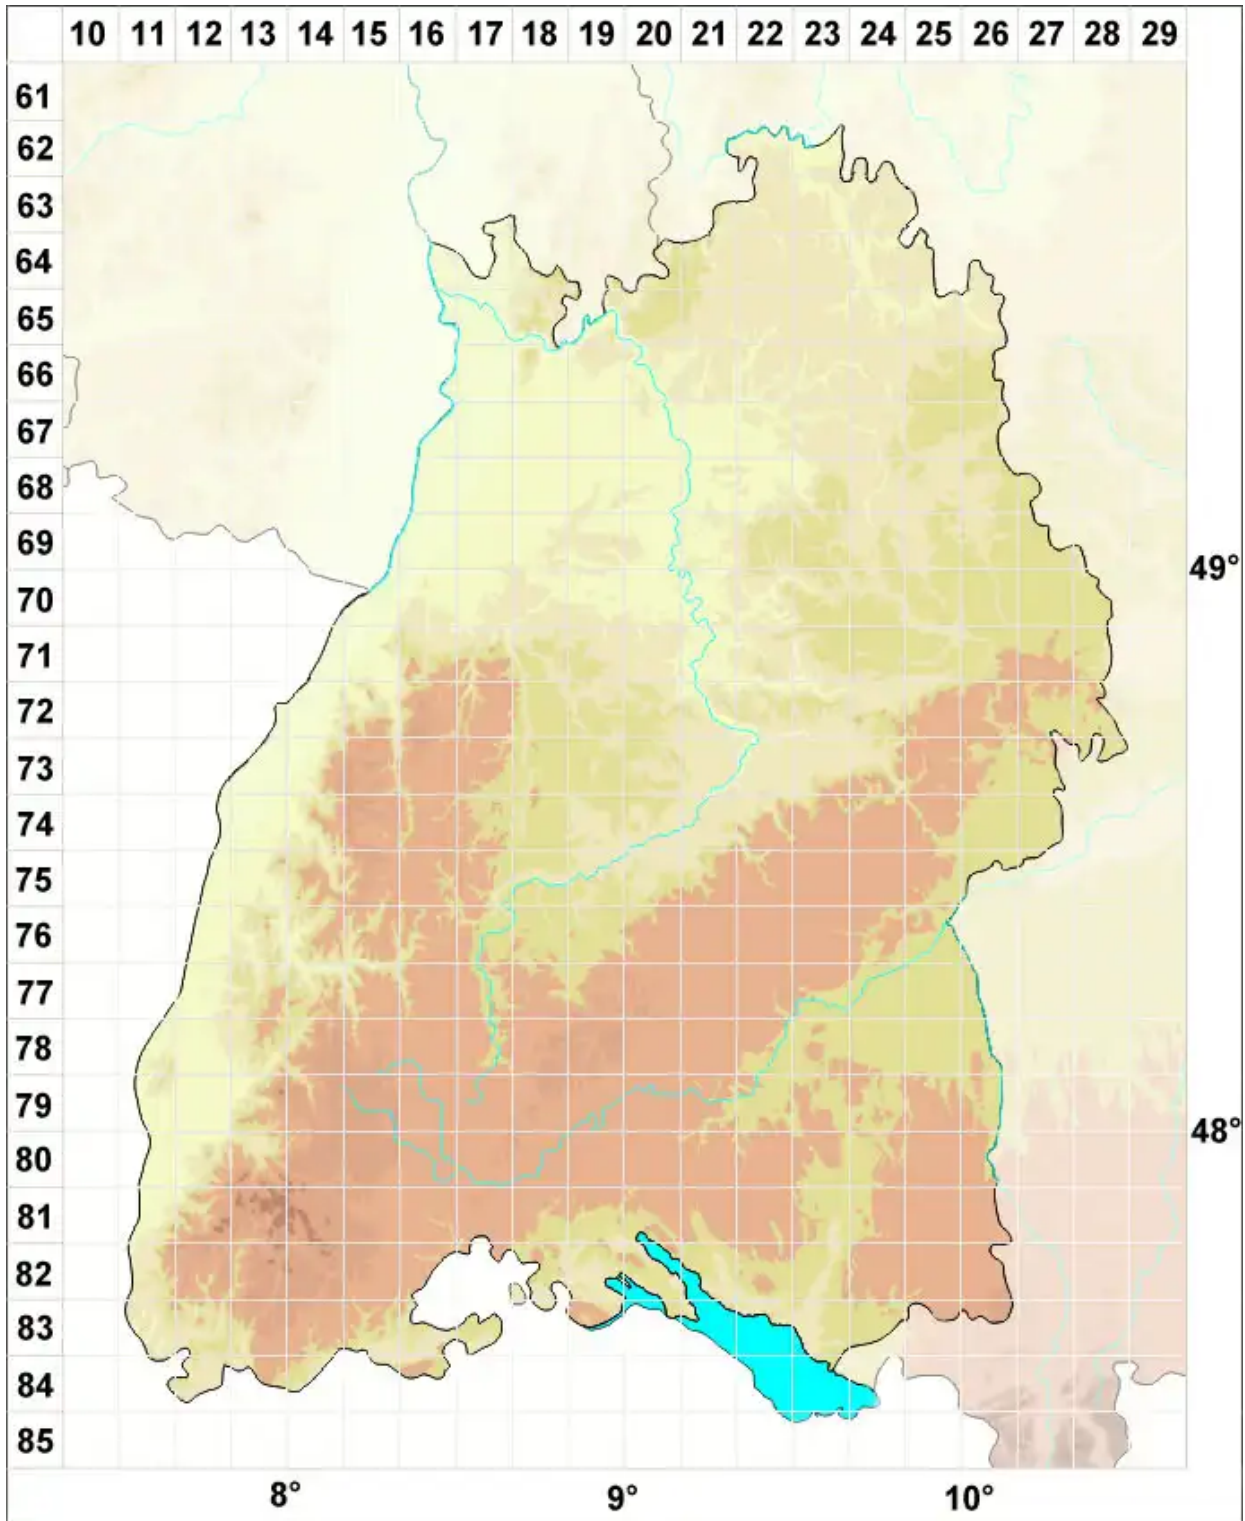

Mesoptychia rutheana (Limpr.) L.Söderstr. & Vánna

Ruthes Glattkelchmoos

Legende:

Symbole:

Ausgefülltes Symbol:
Zeitraum von 1980 bis heute (Aktuelle Angabe)

Leeres Symbol:
Zeitraum vor 1980 (Altangabe)

Quadrat: Herbarbeleg