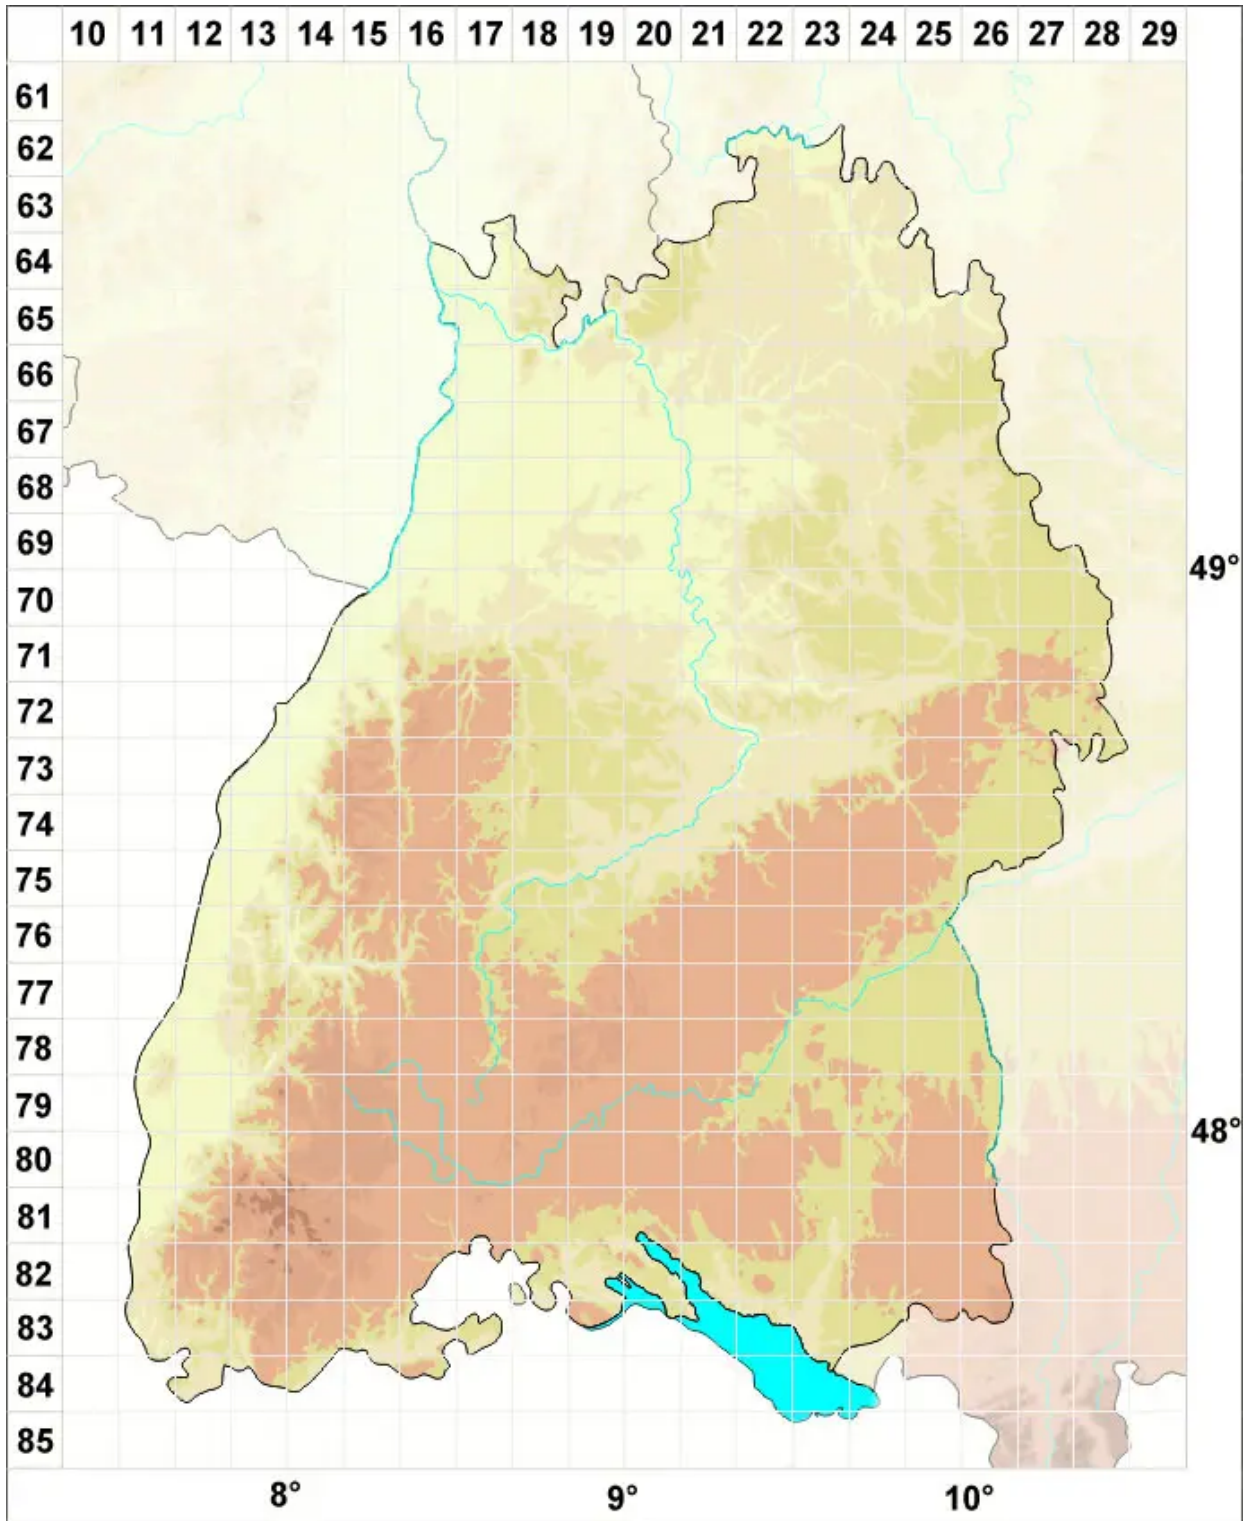

# Lophozia silvicola H.Buch

Wald-Spitzmoos

Legende:

**Symbole:**

Ausgefülltes Symbol:  
Zeitraum von 1980 bis heute (Aktuelle Angabe)

Leeres Symbol:  
Zeitraum vor 1980 (Altangabe)

Quadrat: Herbarbeleg