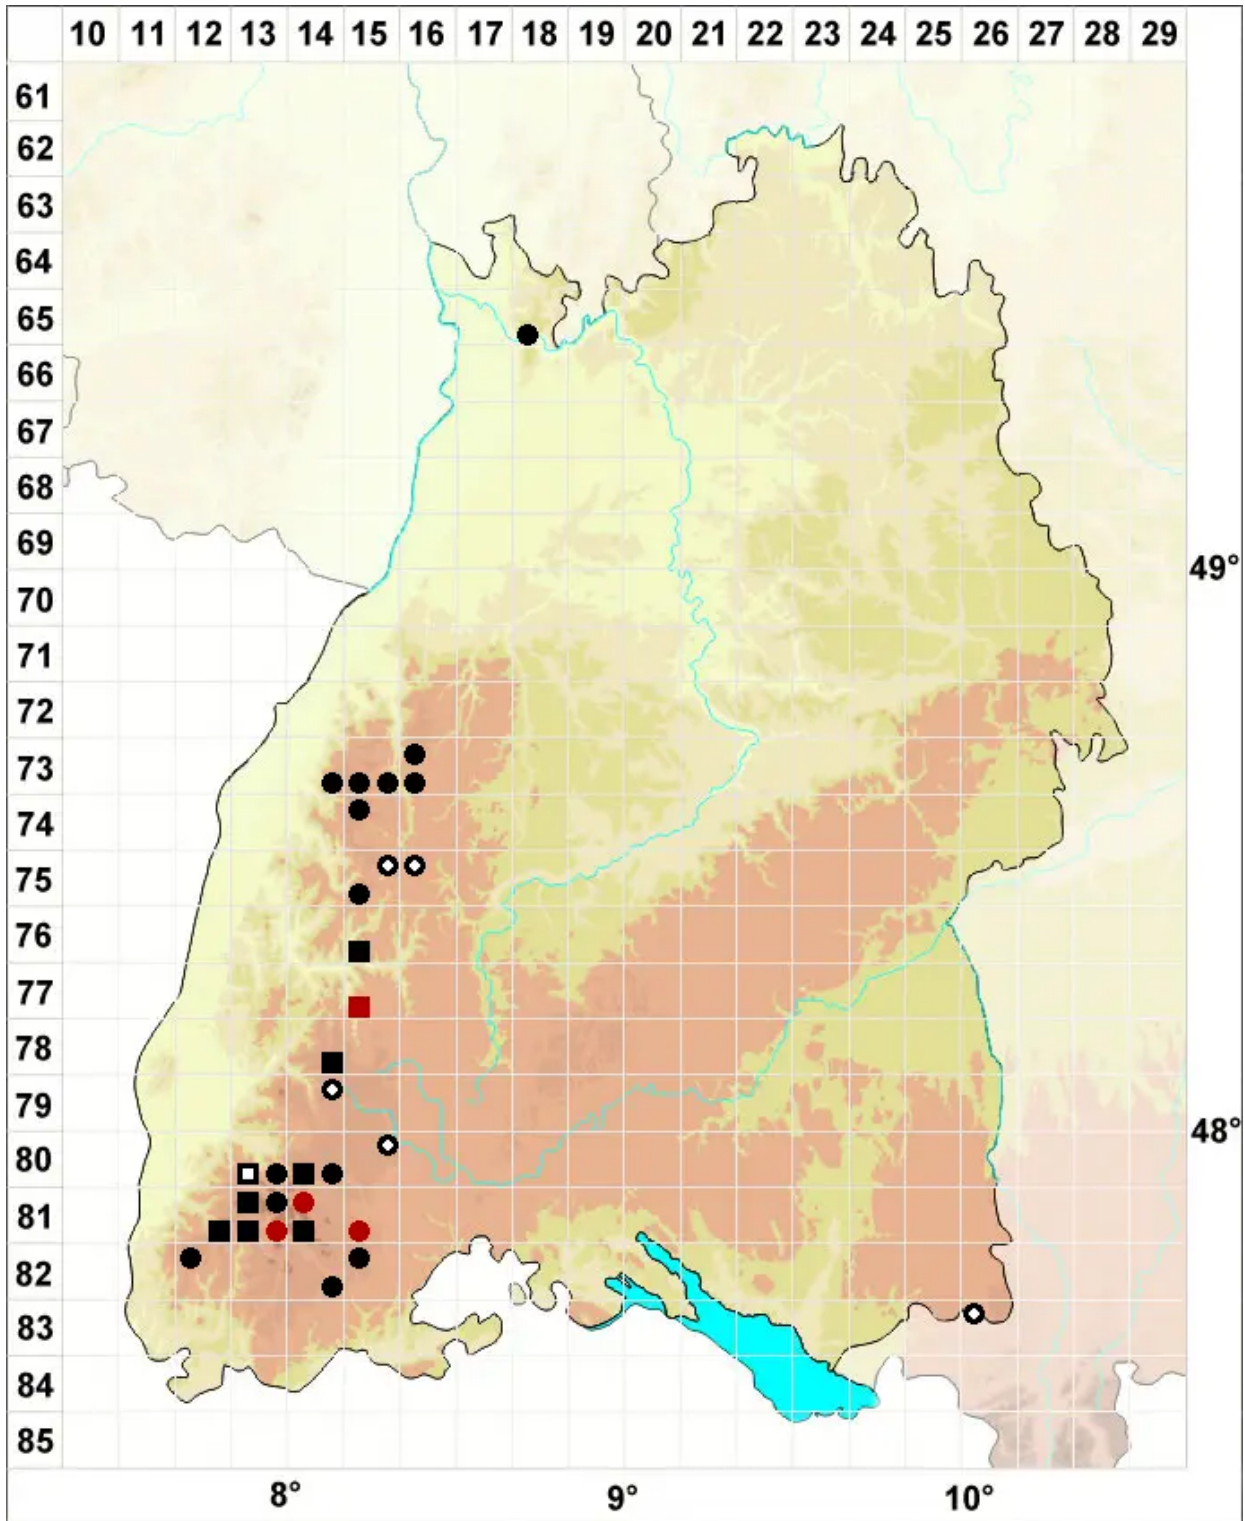

# Barbilophozia sudetica (Nees ex Huebener) L.Soderstr., De R

## Sudeten-Bartspitzmoos

Legende:

**Symbole:**

Ausgefülltes Symbol:  
Zeitraum von 1980 bis heute (Aktuelle Angabe)

Leeres Symbol:  
Zeitraum vor 1980 (Altangabe)

Quadrat: Herbarbeleg