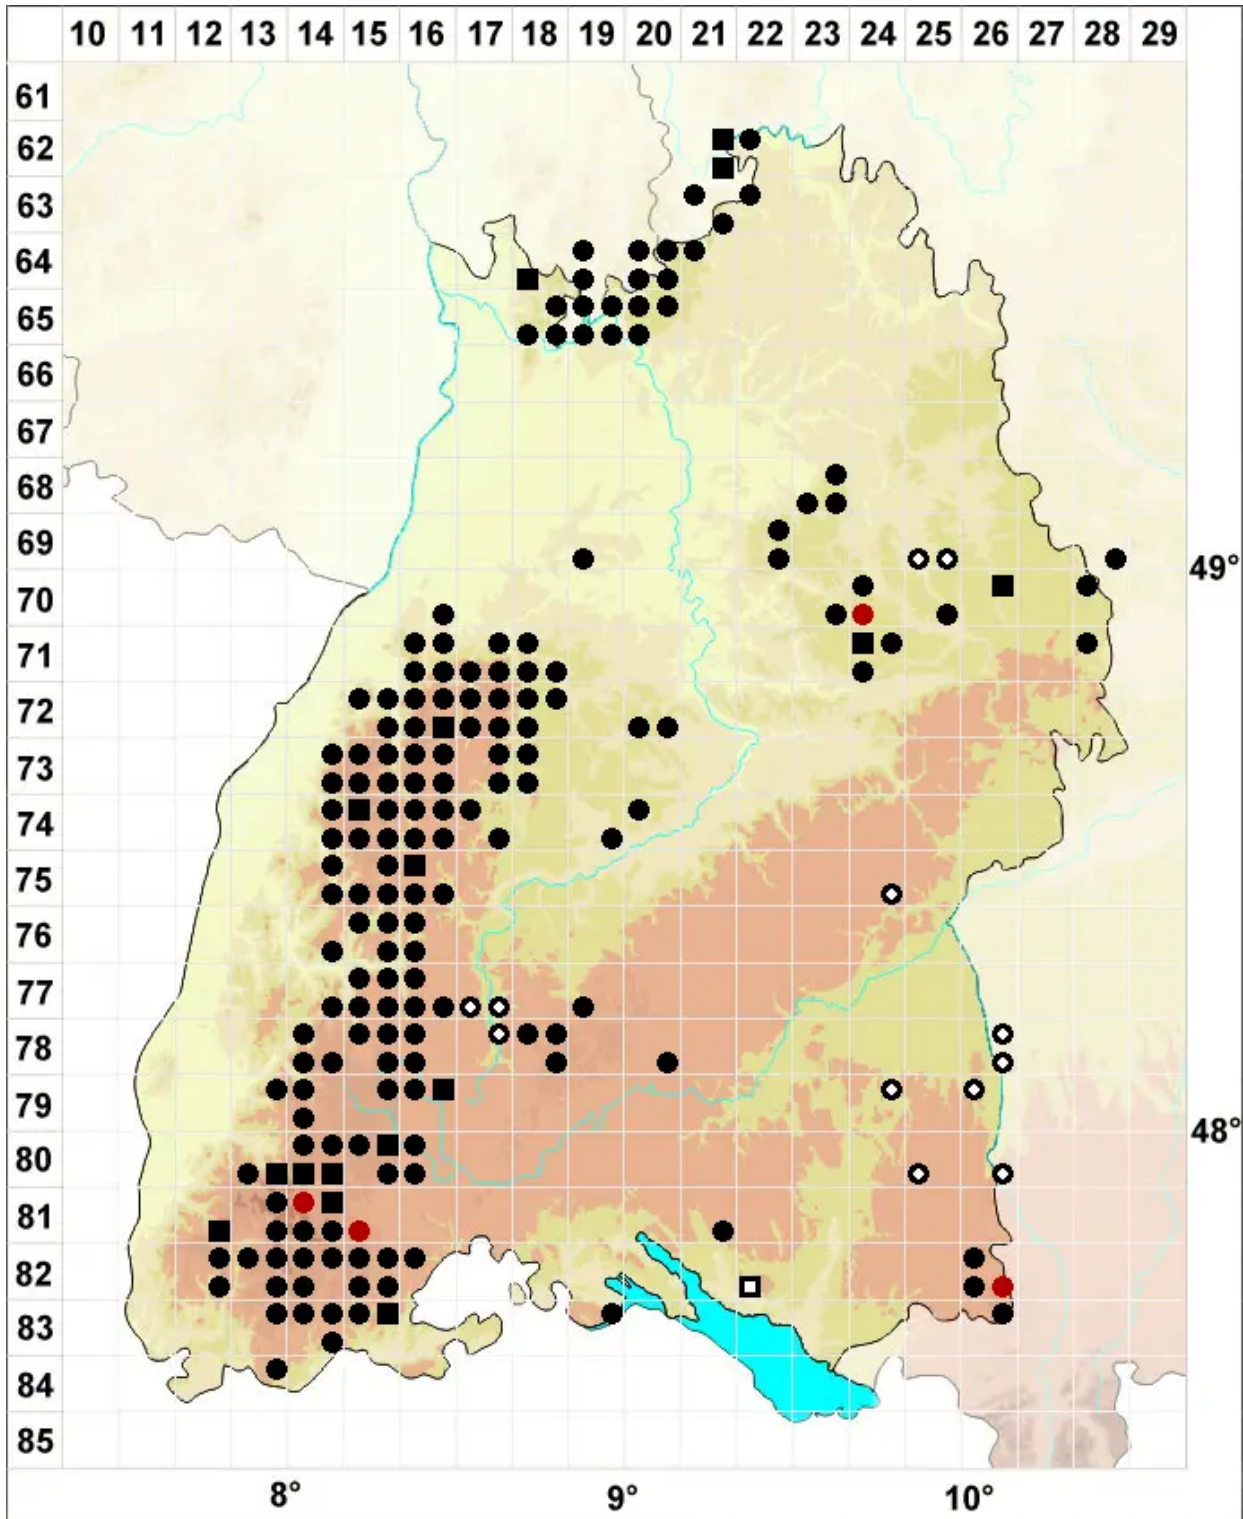

Lophozia ventricosa (Dicks.) Dumort.

Gewöhnliches Spitzmoos

Legende:

Symbole:

Ausgefülltes Symbol:
Zeitraum von 1980 bis heute (Aktuelle Angabe)

Leeres Symbol:
Zeitraum vor 1980 (Altangabe)

Quadrat: Herbarbeleg