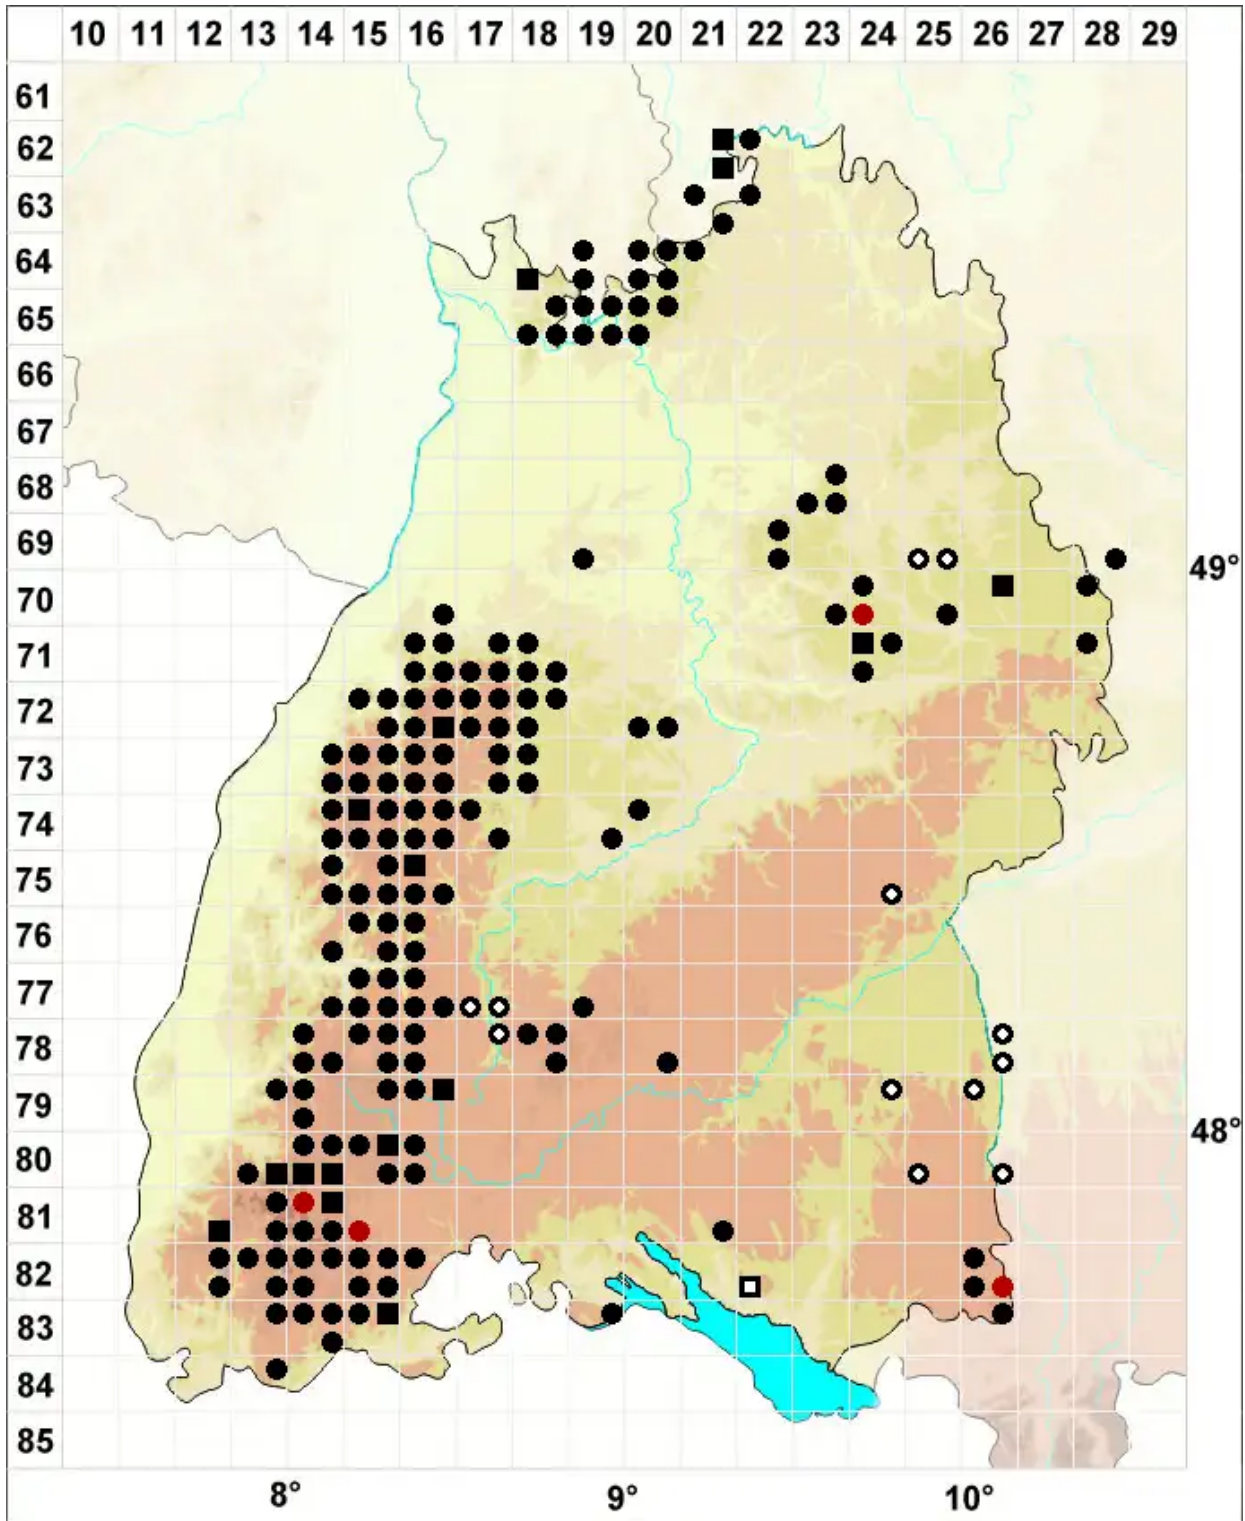

# Lophozia ventricosa (Dicks.) Dumort.

Gewöhnliches Spitzmoos

Legende:

- Symbole:**
- Ausgefülltes Symbol:  
Zeitraum von 1980 bis heute (Aktuelle Angabe)
  - Leeres Symbol:  
Zeitraum vor 1980 (Altangabe)
  - Quadrat: Herbarbeleg