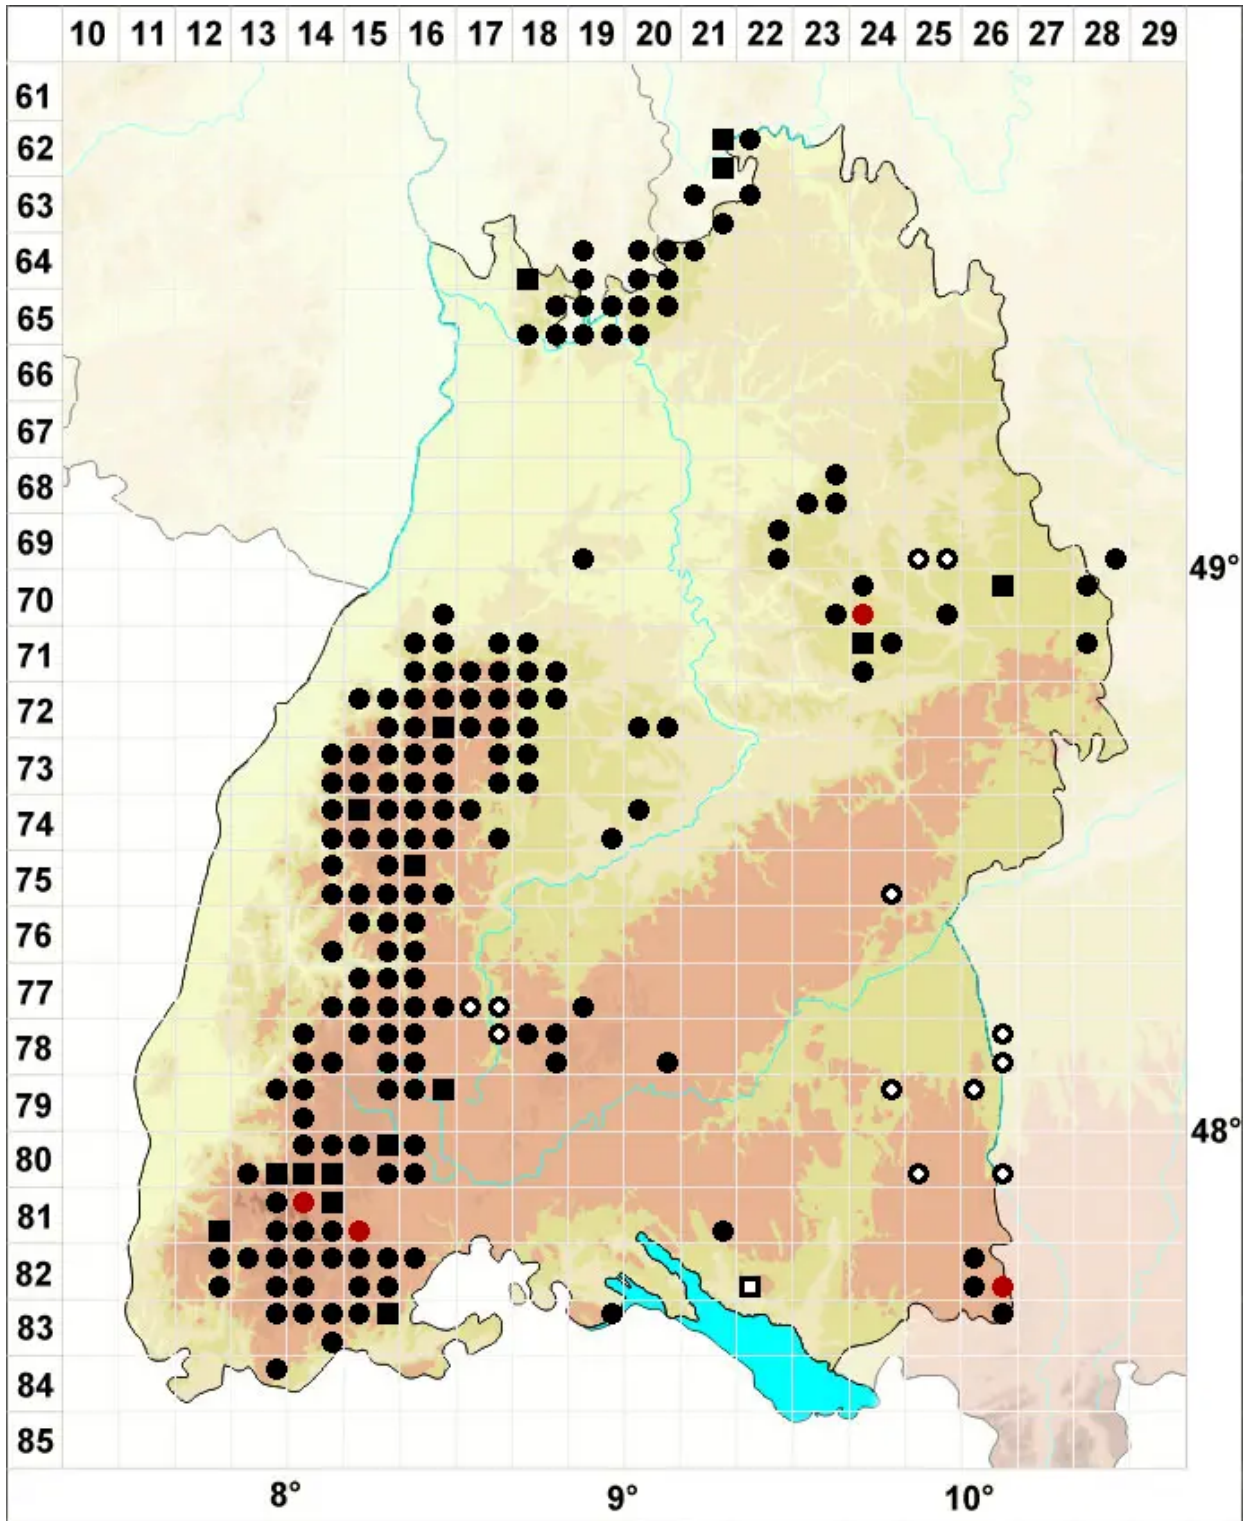

Lophozia ventricosa (Dicks.) Dumort.

Gewöhnliches Spitzmoos

Legende:

- Symbole:**
- Ausgefülltes Symbol:
Zeitraum von 1980 bis heute (Aktuelle Angabe)
 - Leeres Symbol:
Zeitraum vor 1980 (Altangabe)
 - Quadrat: Herbarbeleg