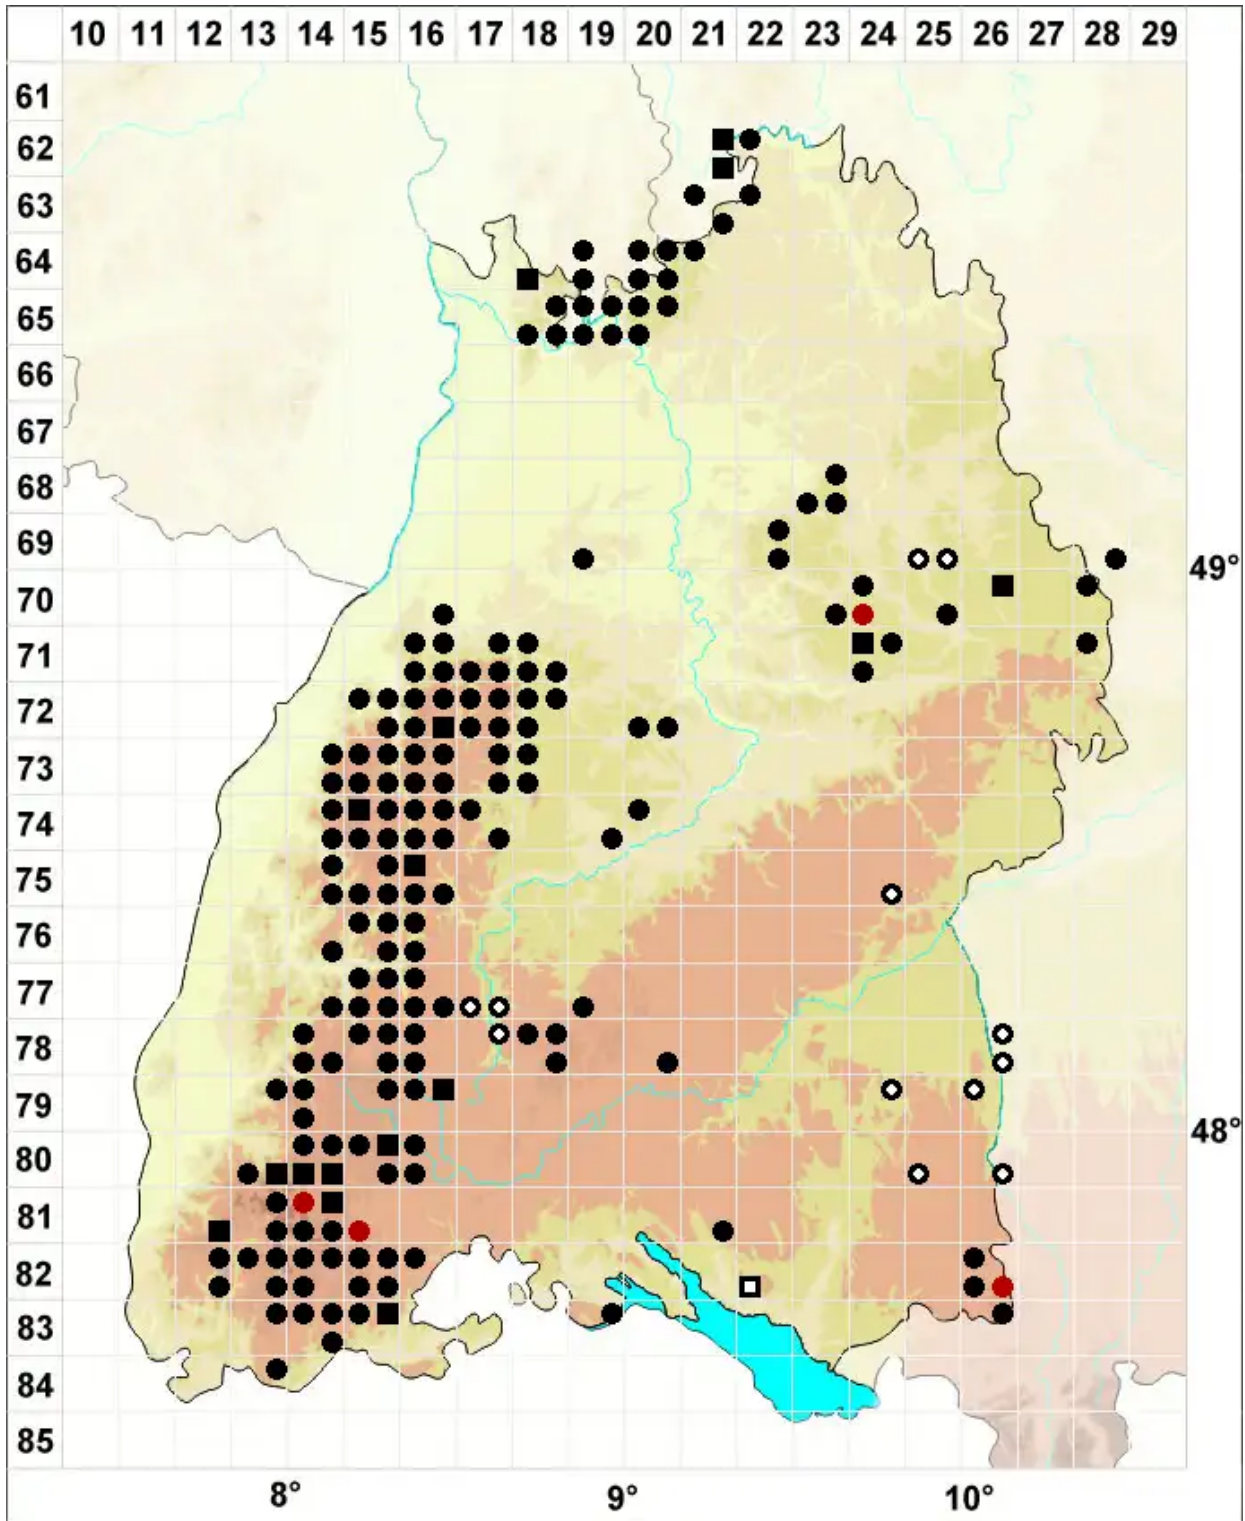

# Lophozia ventricosa (Dicks.) Dumort.

Gewöhnliches Spitzmoos

Legende:

**Symbole:**  
Ausgefülltes Symbol:  
Zeitraum von 1980 bis heute (Aktuelle Angabe)  
Leeres Symbol:  
Zeitraum vor 1980 (Altangabe)  
Quadrat: Herbarbeleg