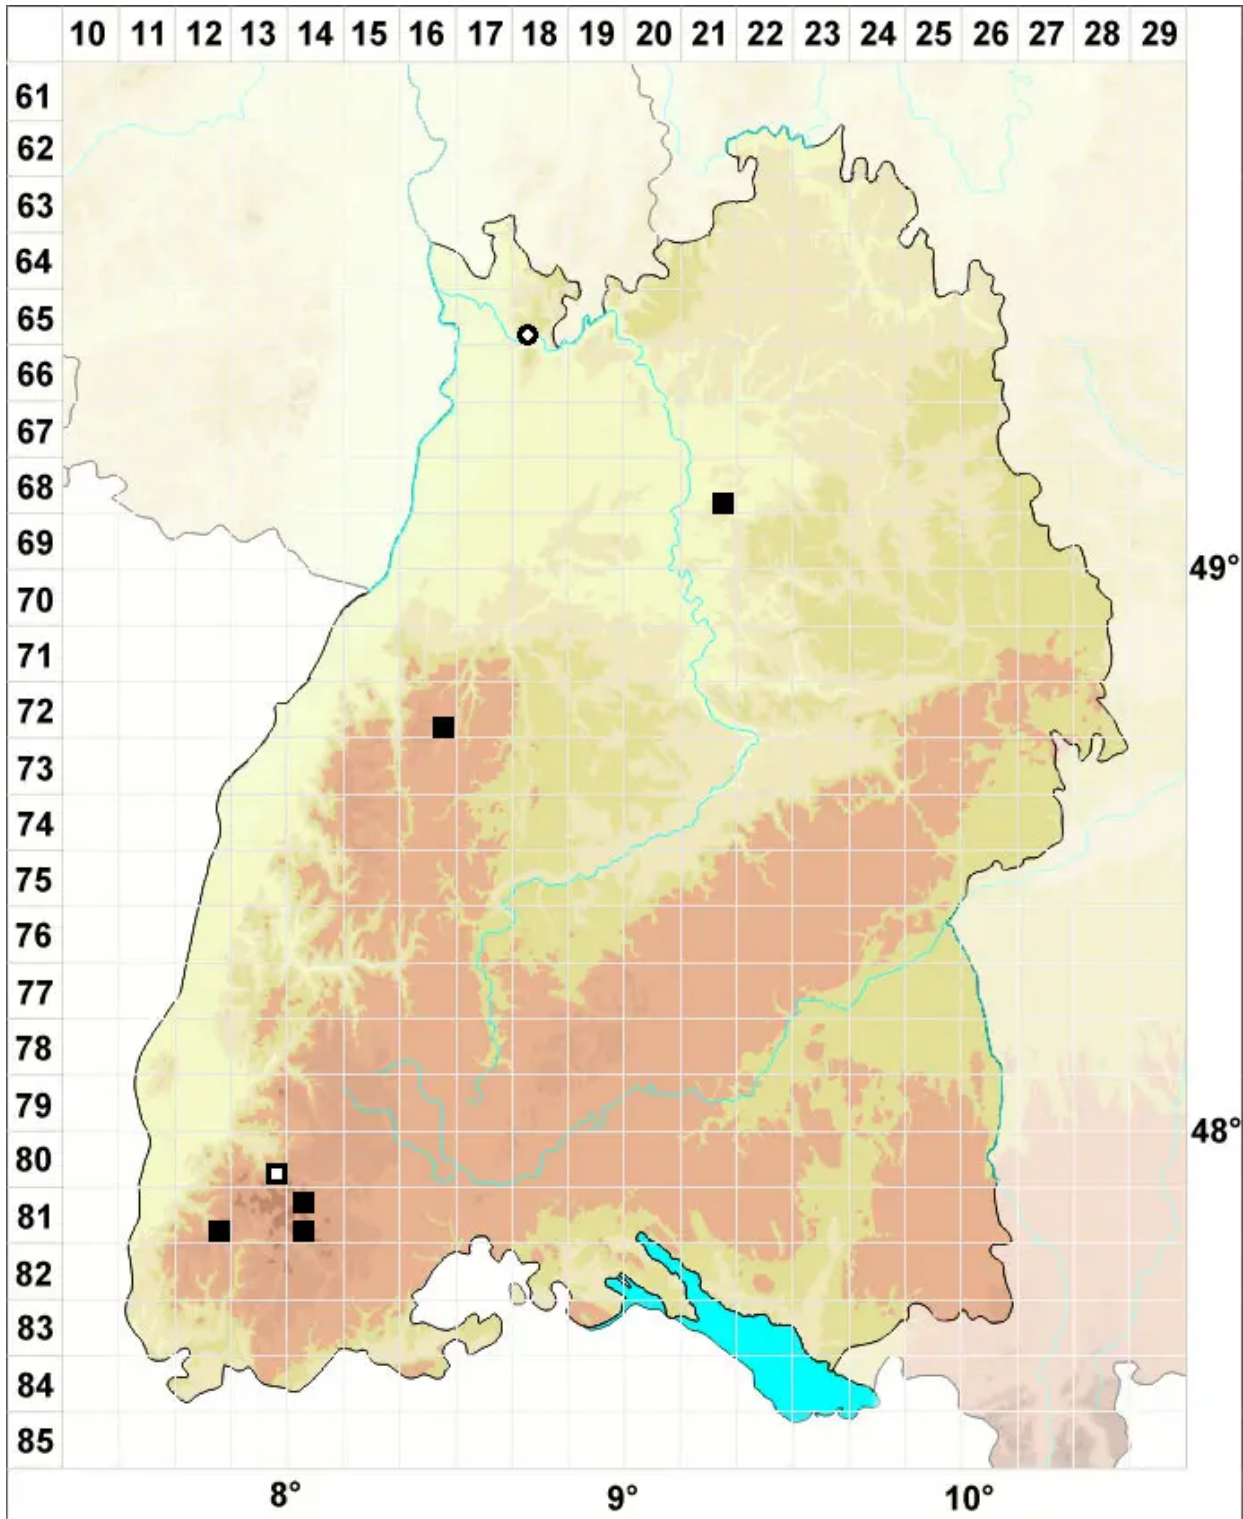

Lophozia wenzelii (Nees) Steph.

Wenzels Spitzmoos

Legende:

Symbole:

Ausgefülltes Symbol:
Zeitraum von 1980 bis heute (Aktuelle Angabe)

Leeres Symbol:
Zeitraum vor 1980 (Altangabe)

Quadrat: Herbarbeleg