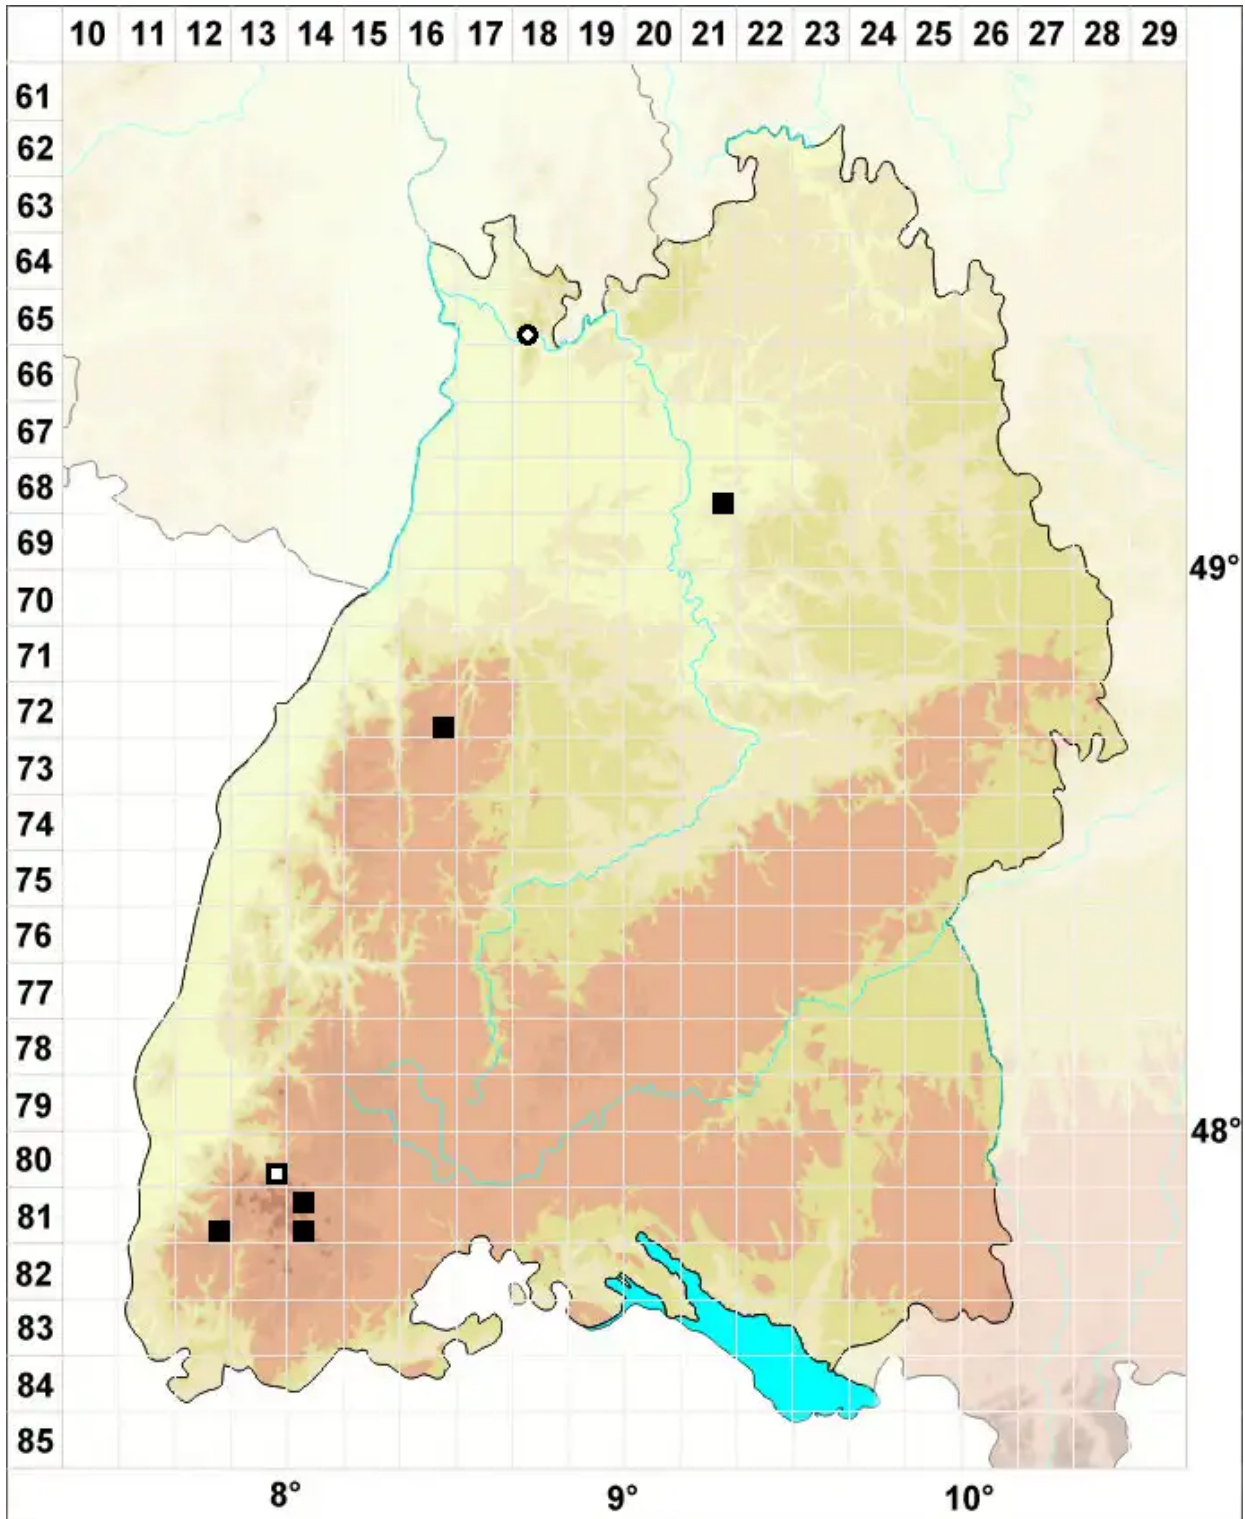

Lophozia wenzelii (Nees) Steph.

Wenzels Spitzmoos

Legende:

Symbole:

Ausgefülltes Symbol:
Zeitraum von 1980 bis heute (Aktuelle Angabe)

Leeres Symbol:
Zeitraum vor 1980 (Altangabe)

Quadrat: Herbarbeleg