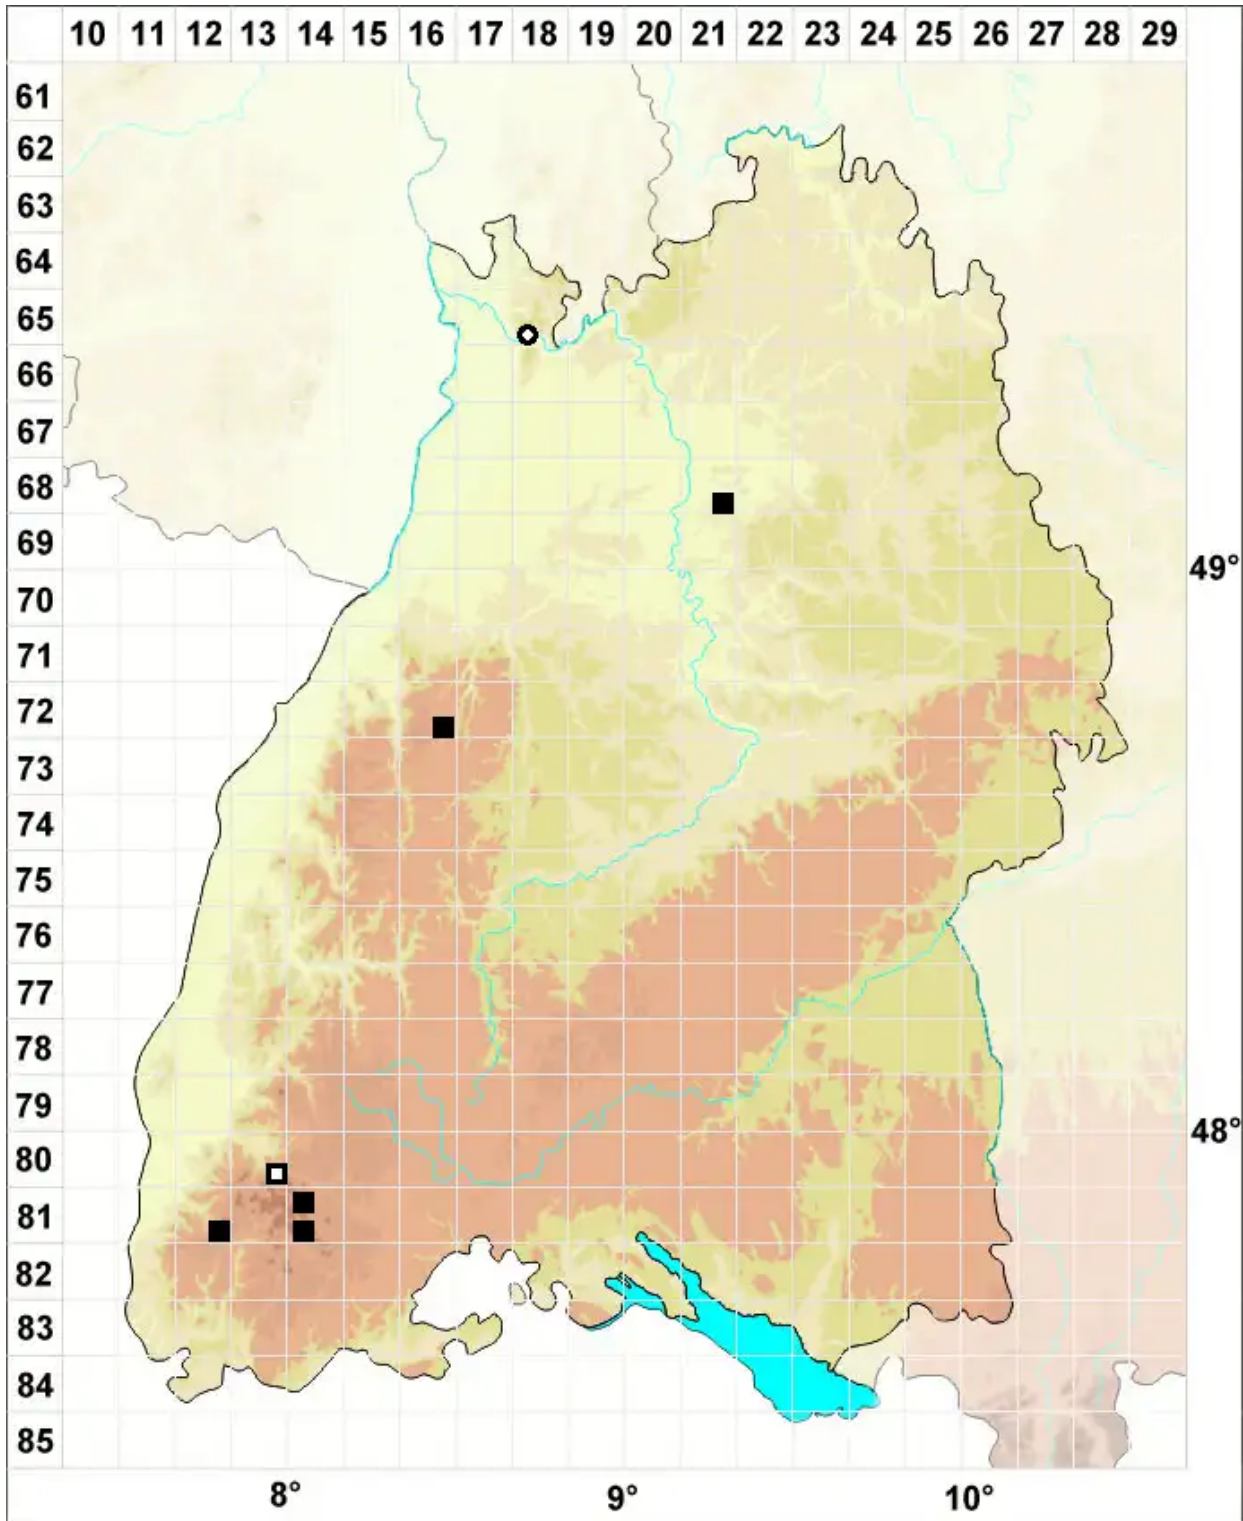

Lophozia wenzelii (Nees) Steph.

Wenzels Spitzmoos

Legende:

Symbole:

Ausgefülltes Symbol:
Zeitraum von 1980 bis heute (Aktuelle Angabe)

Leeres Symbol:
Zeitraum vor 1980 (Altangabe)

Quadrat: Herbarbeleg