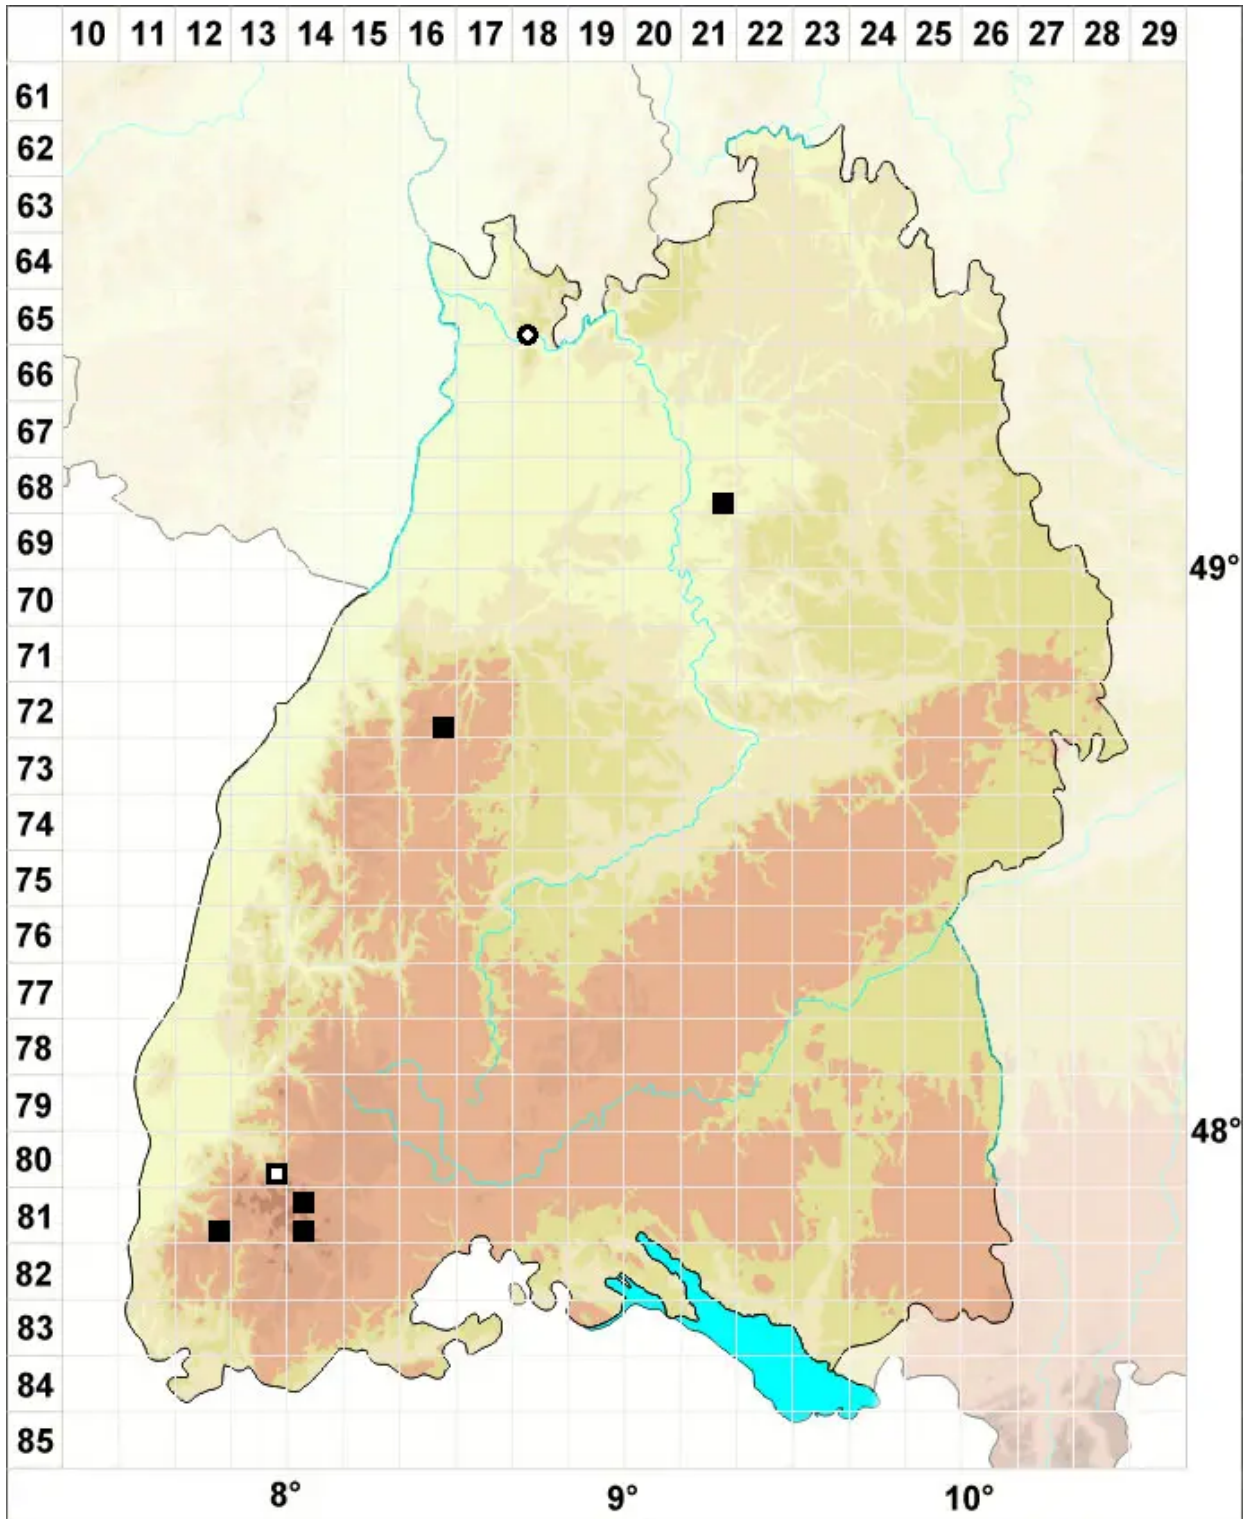

# Lophozia wenzelii (Nees) Steph.

Wenzels Spitzmoos

Legende:

**Symbole:**

Ausgefülltes Symbol:  
Zeitraum von 1980 bis heute (Aktuelle Angabe)

Leeres Symbol:  
Zeitraum vor 1980 (Altangabe)

Quadrat: Herbarbeleg