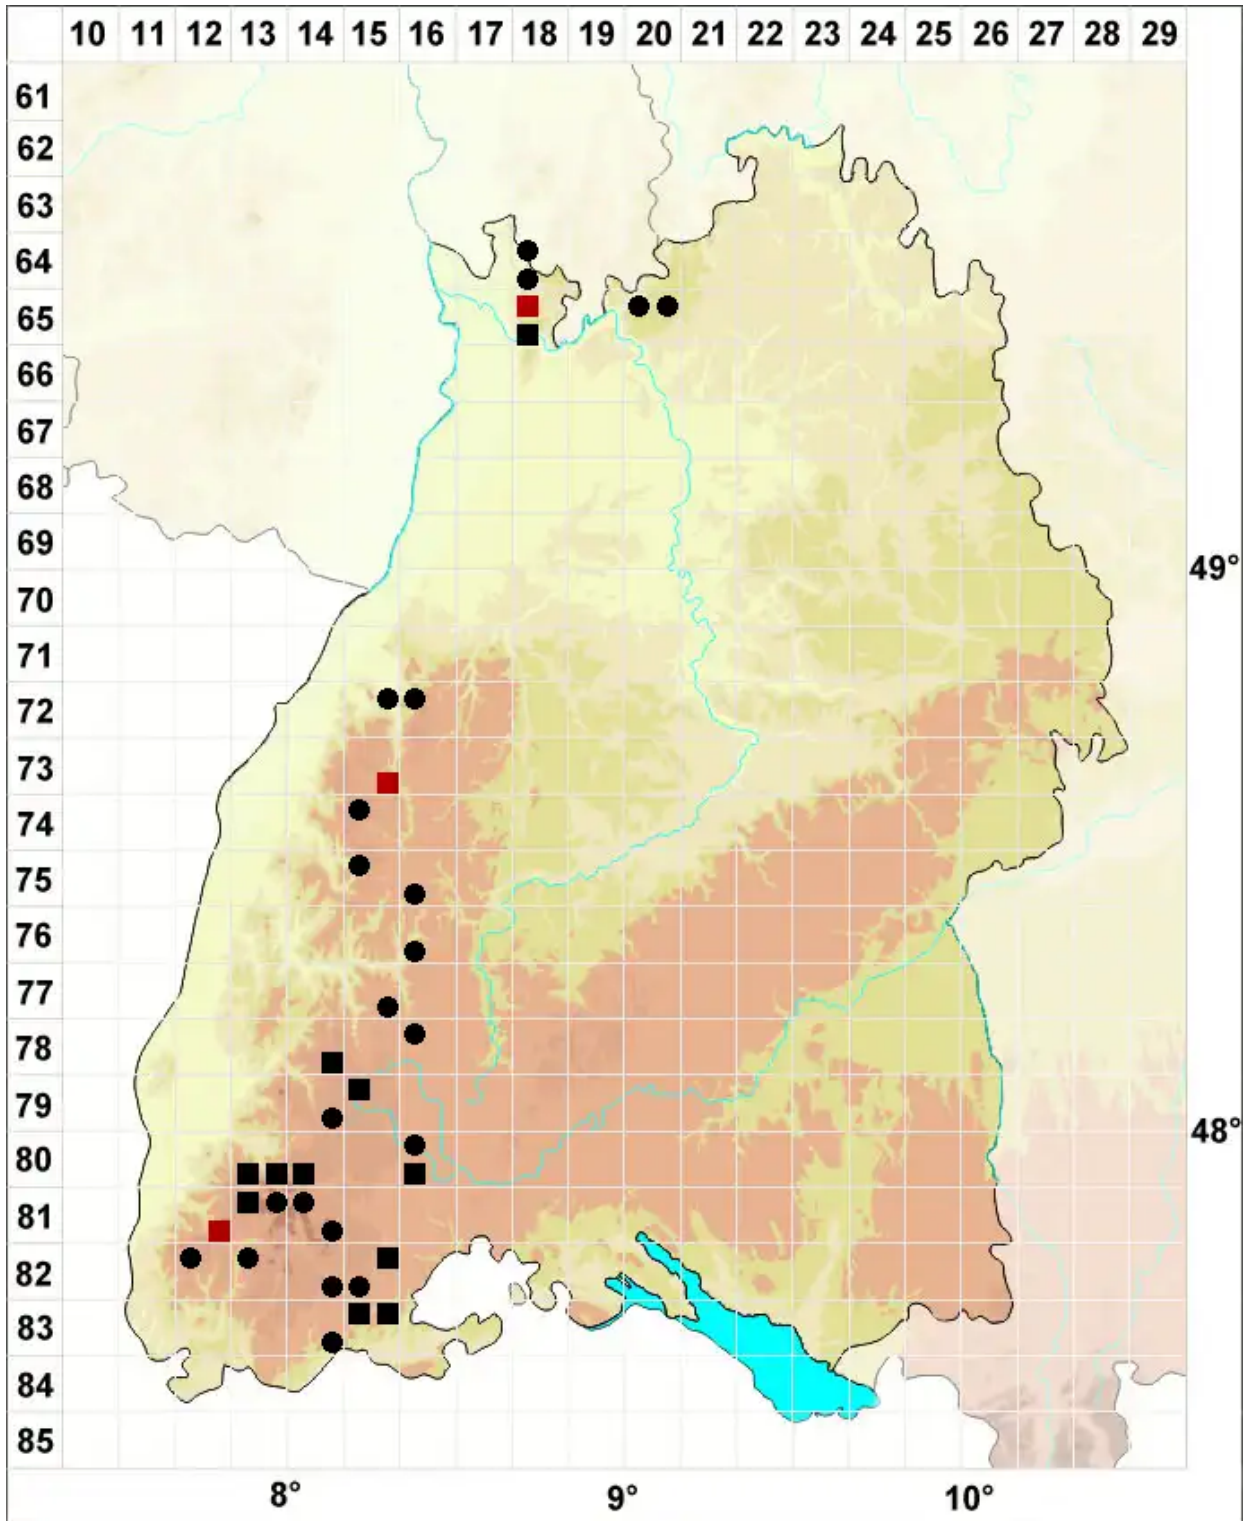

Lophoziopsis longidens (Lindb.) Konstant. & Vilnet

Horn-Kleinspitzmoos

Legende:

Symbole:
Ausgefülltes Symbol:
Zeitraum von 1980 bis heute (Aktuelle Angabe)
Leeres Symbol:
Zeitraum vor 1980 (Altangabe)
Quadrat: Herbarbeleg