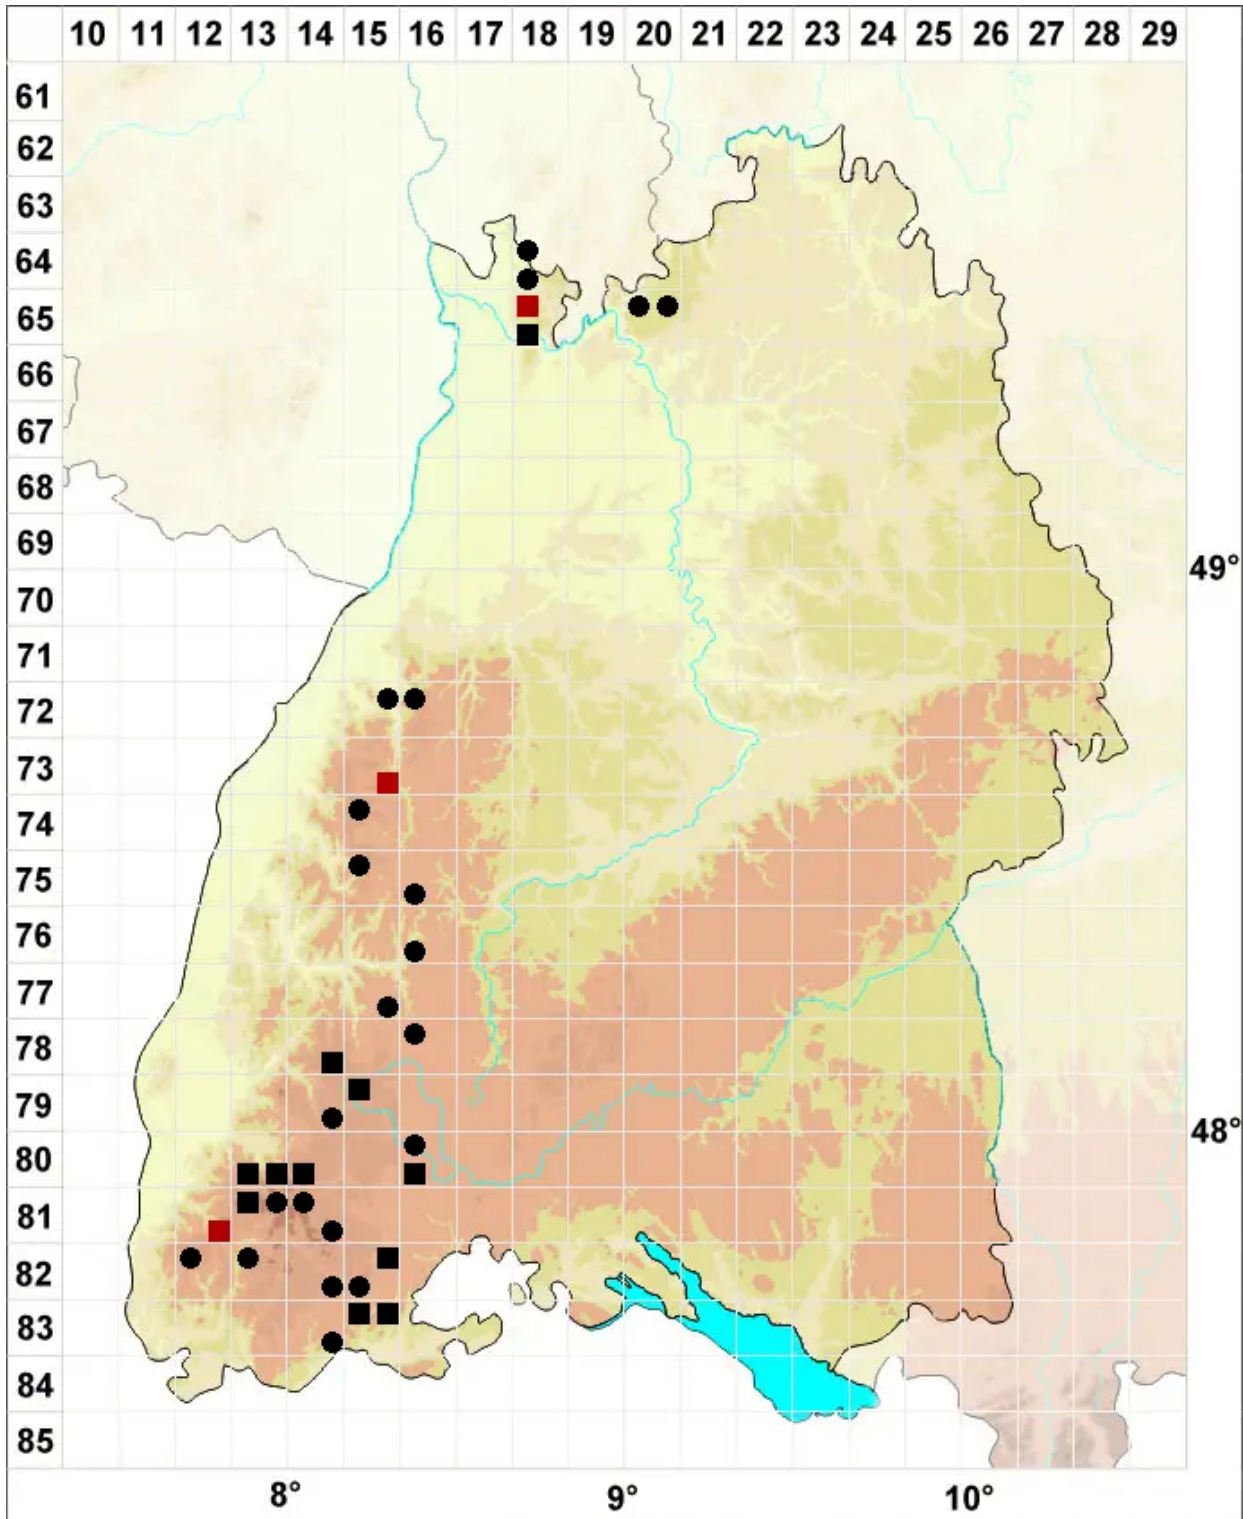

# Lophoziopsis longidens (Lindb.) Konstant. & Vilnet

Horn-Kleinspitzmoos

Legende:

**Symbole:**  
Ausgefülltes Symbol:  
Zeitraum von 1980 bis heute (Aktuelle Angabe)  
Leeres Symbol:  
Zeitraum vor 1980 (Altangabe)  
Quadrat: Herbarbeleg