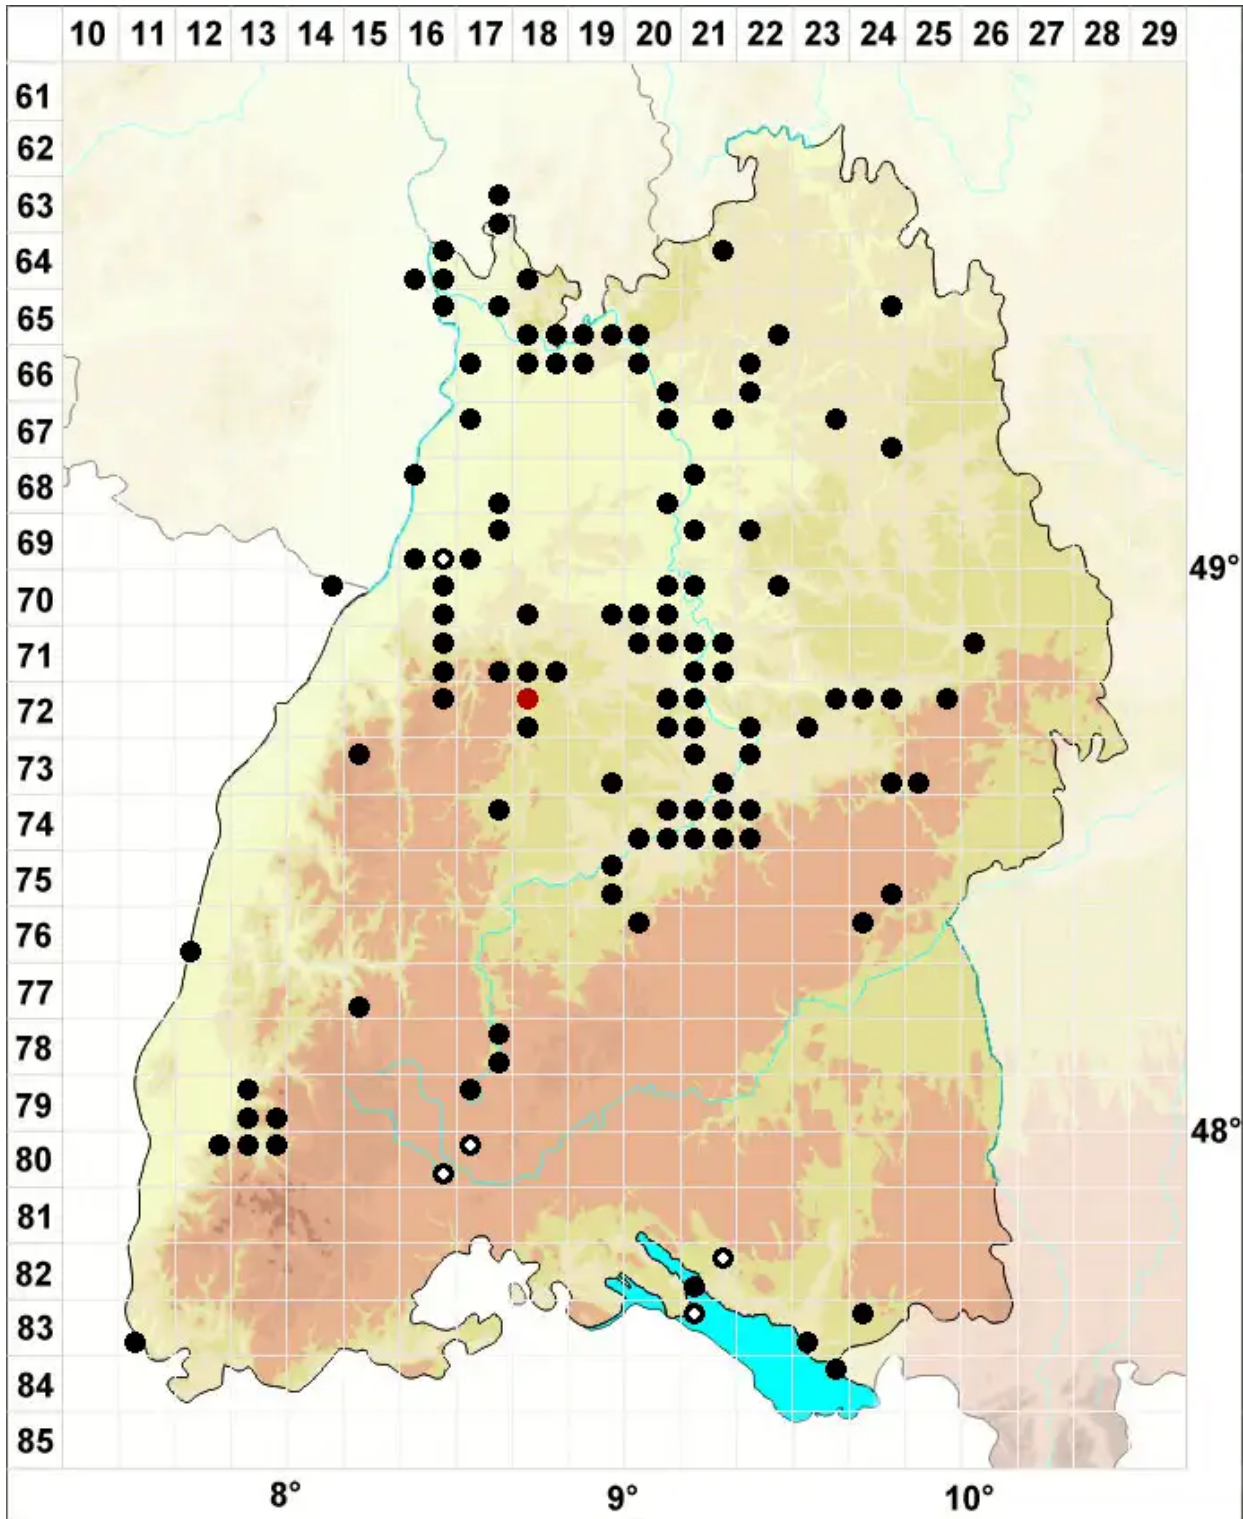

Lunularia cruciata (L.) Dumort. ex Lindb.

Kreuz-Mondbechermoos

Legende:

- Symbole:**
- Ausgefülltes Symbol:
Zeitraum von 1980 bis heute (Aktuelle Angabe)
 - Leeres Symbol:
Zeitraum vor 1980 (Altangabe)
 - Quadrat: Herbarbeleg