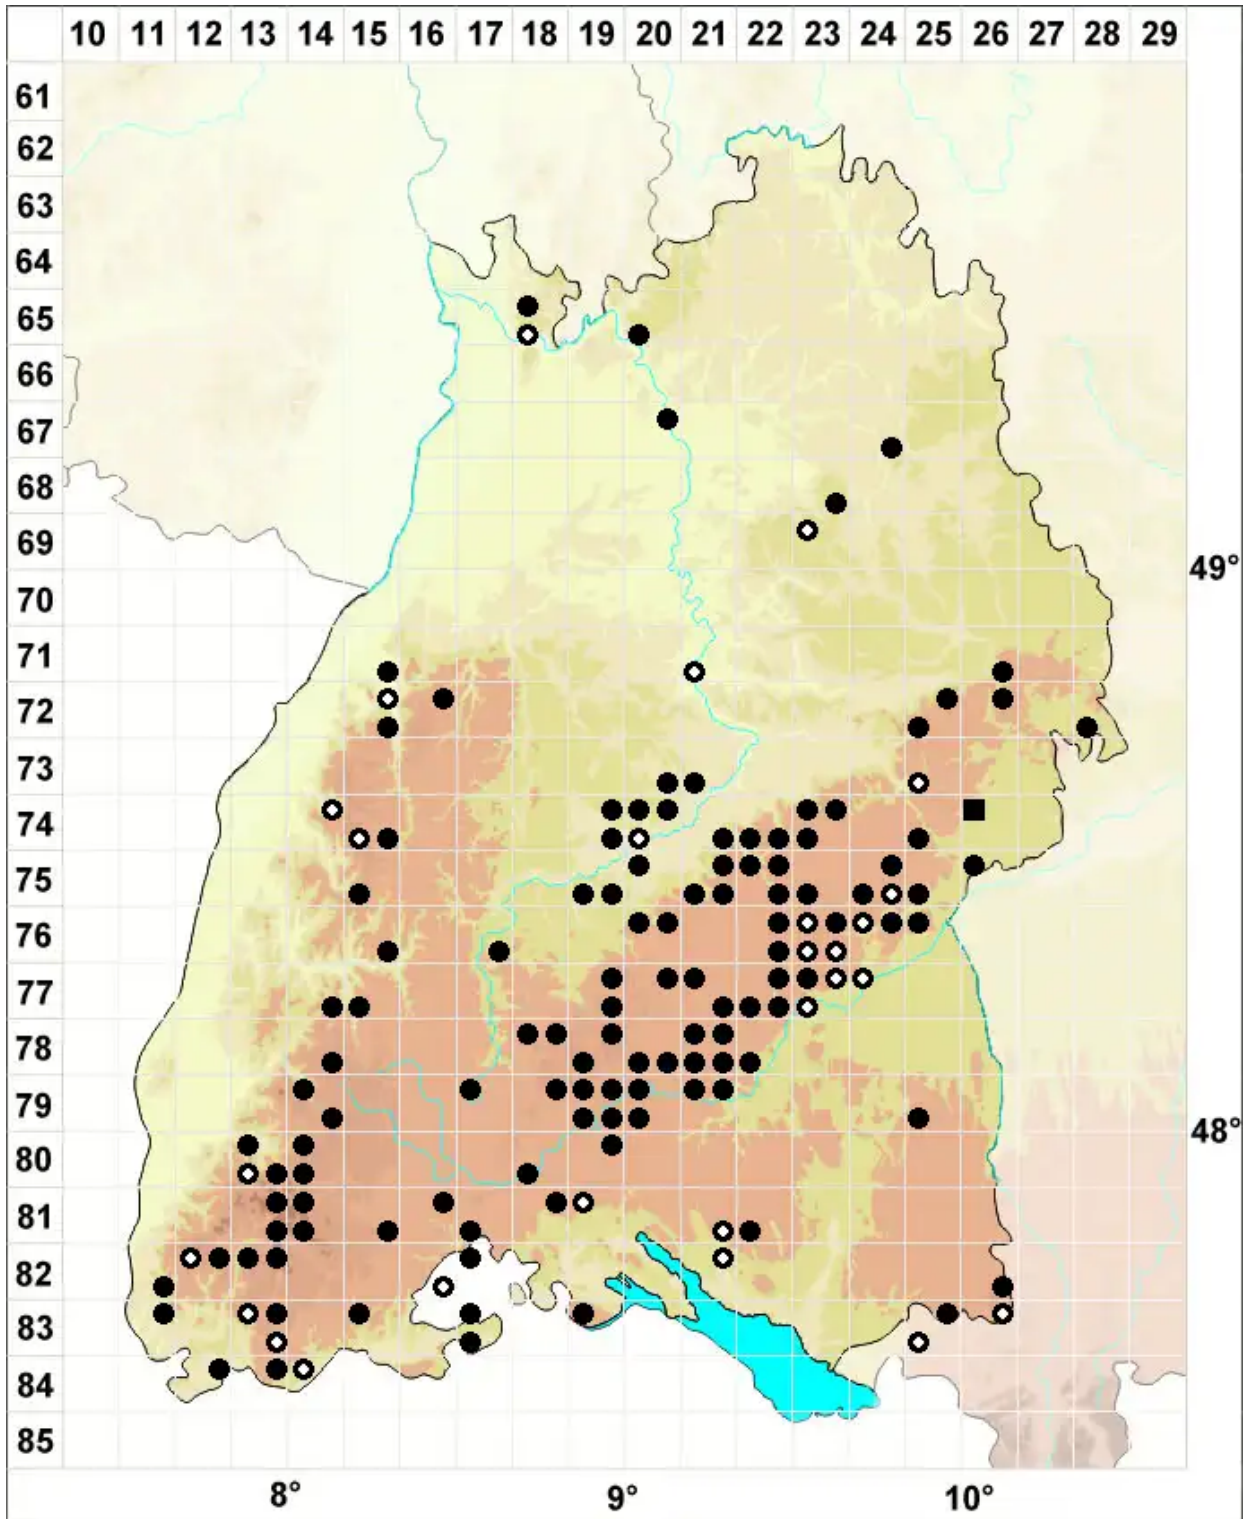

Porella arboris-vitae (With.) Grolle

Scharfes Kahlfruchtmoos

Legende:

Symbole:
Ausgefülltes Symbol:
Zeitraum von 1980 bis heute (Aktuelle Angabe)
Leeres Symbol:
Zeitraum vor 1980 (Altangabe)
Quadrat: Herbarbeleg