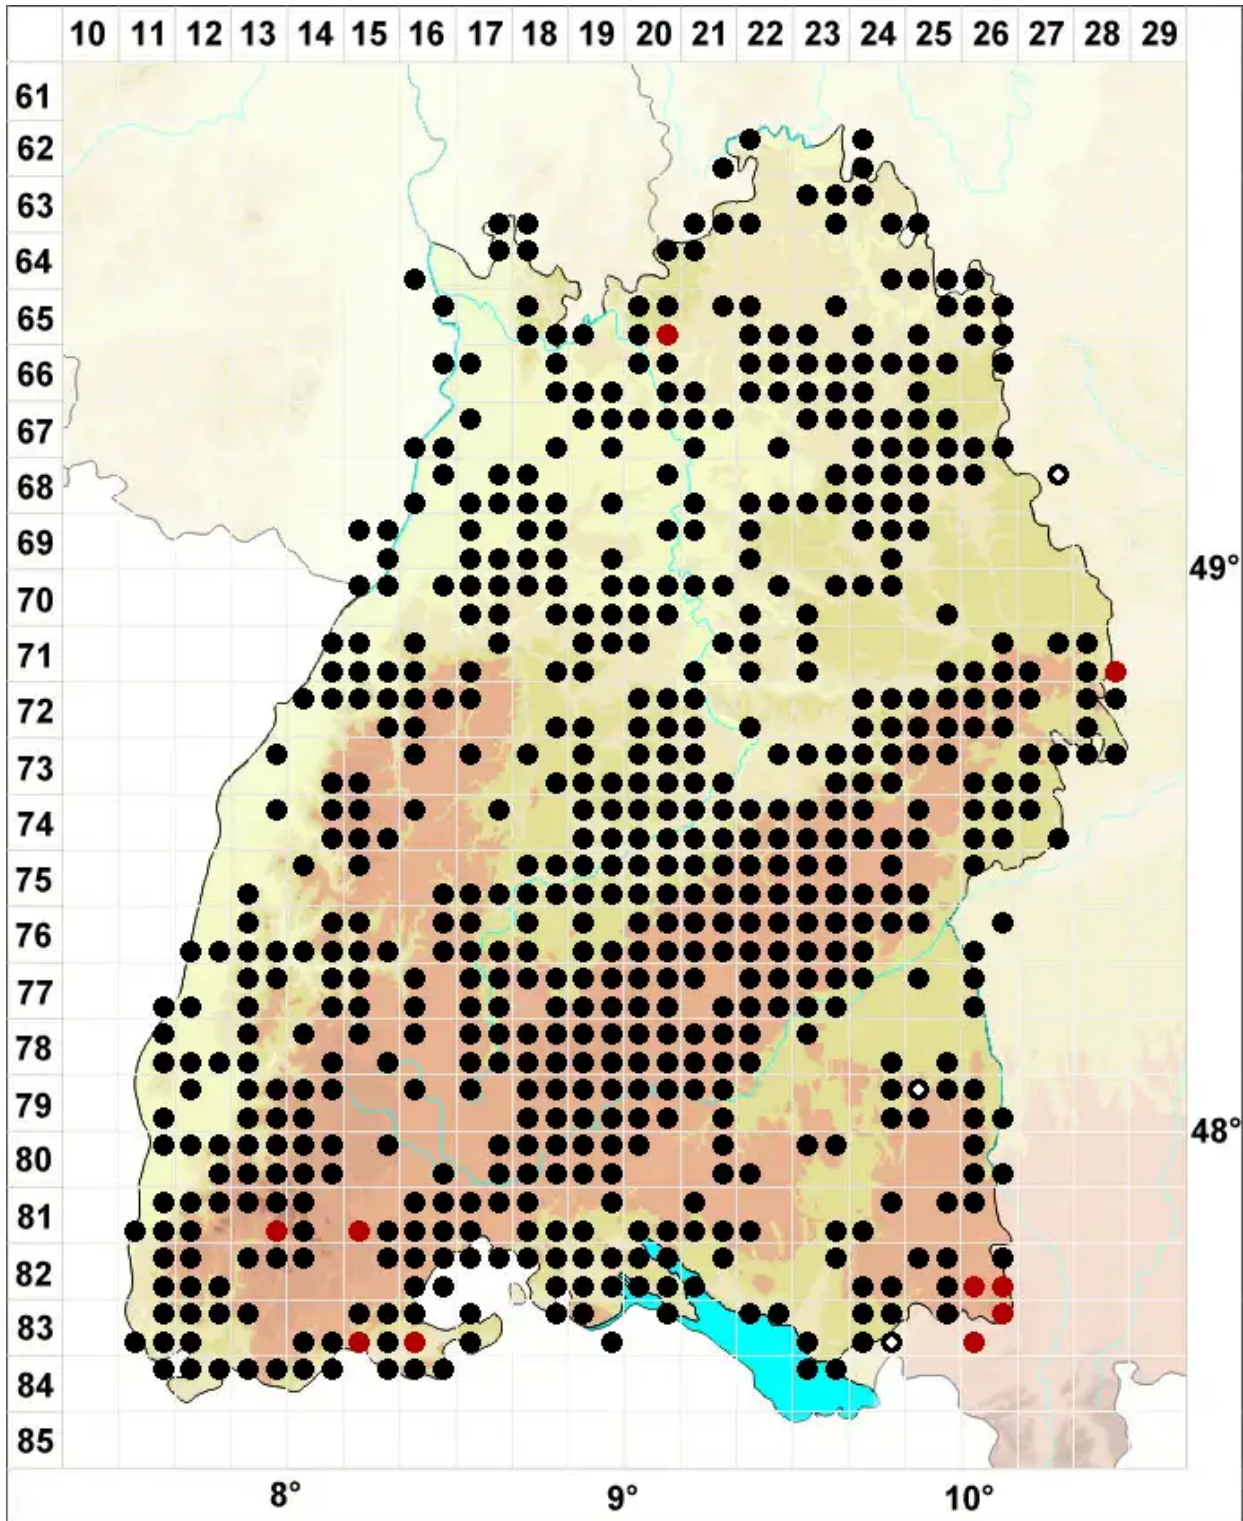

Porella platyphylla (L.) Pfeiff.

Flachblättriges Kahlfruchtmoos

Legende:

Symbole:

Ausgefülltes Symbol:
Zeitraum von 1980 bis heute (Aktuelle Angabe)

Leeres Symbol:
Zeitraum vor 1980 (Altangabe)

Quadrat: Herbarbeleg