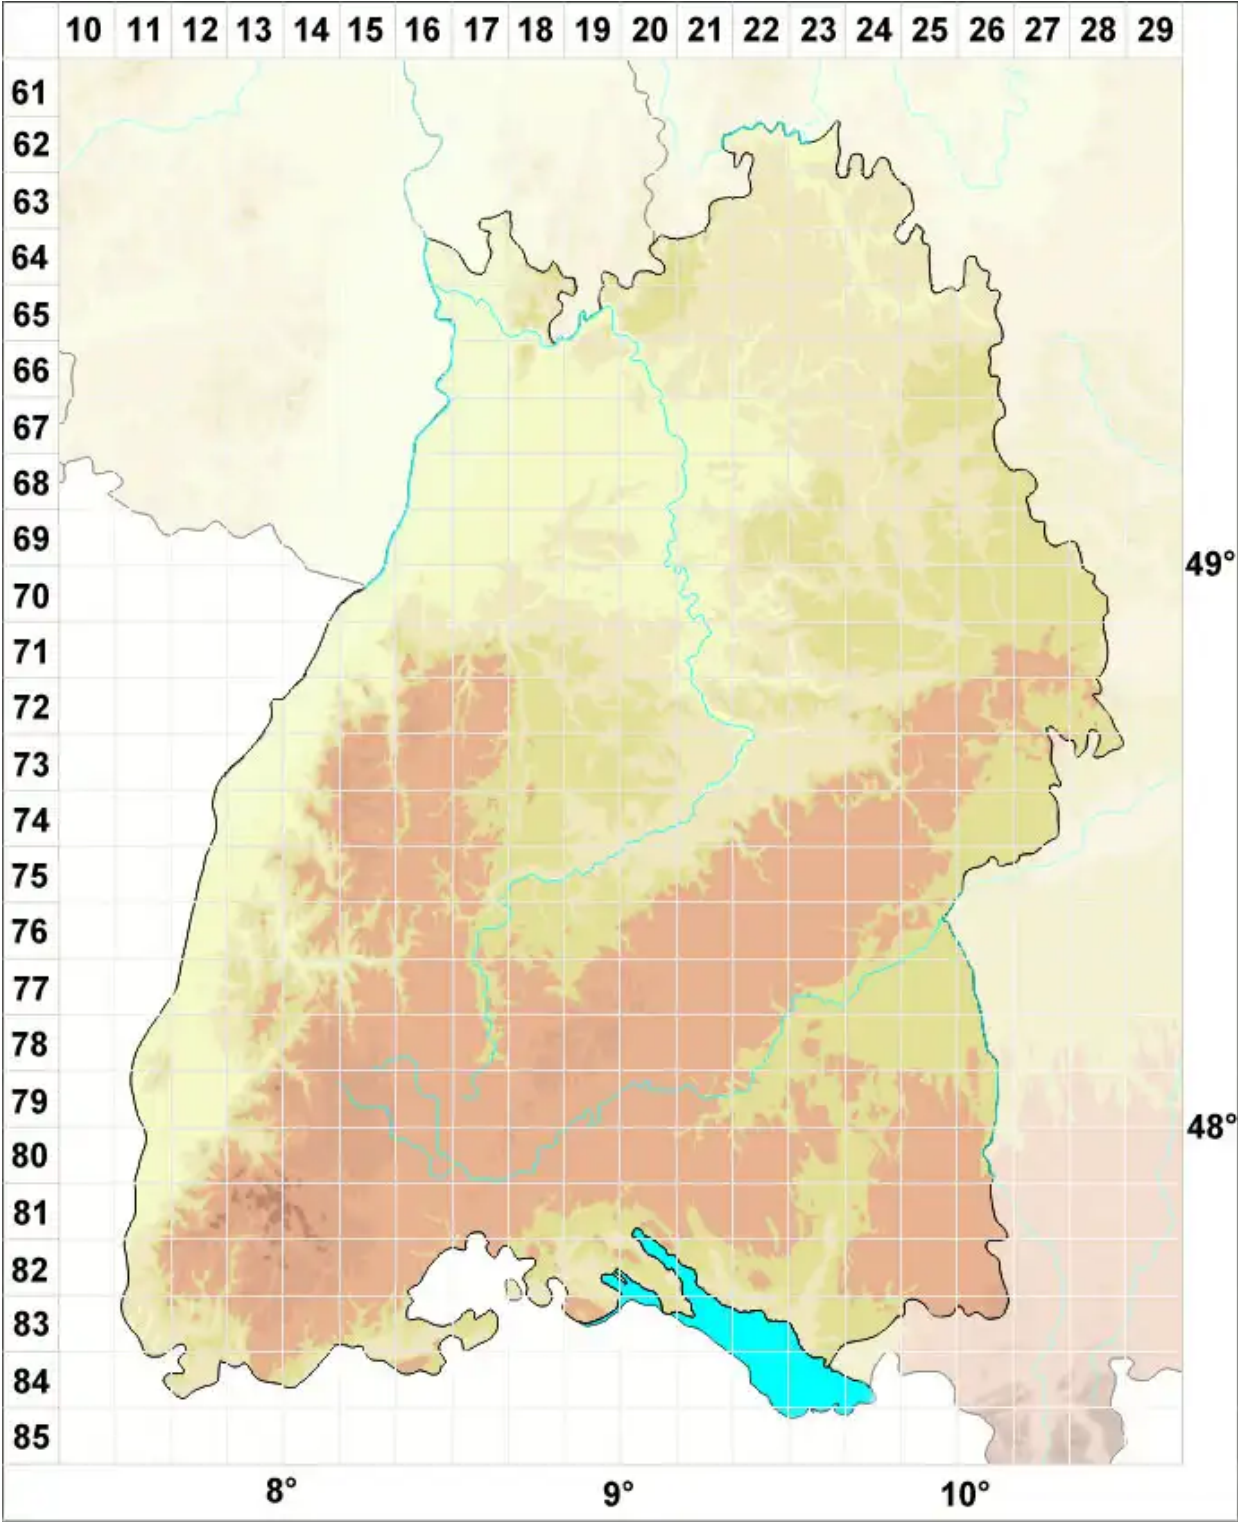

# Mannia Corda

## Grimaldimoos

Legende:

- Symbole:**
- Ausgefülltes Symbol:  
Zeitraum von 1980 bis heute (Aktuelle Angabe)
  - Leeres Symbol:  
Zeitraum vor 1980 (Altangabe)
  - Quadrat: Herbarbeleg