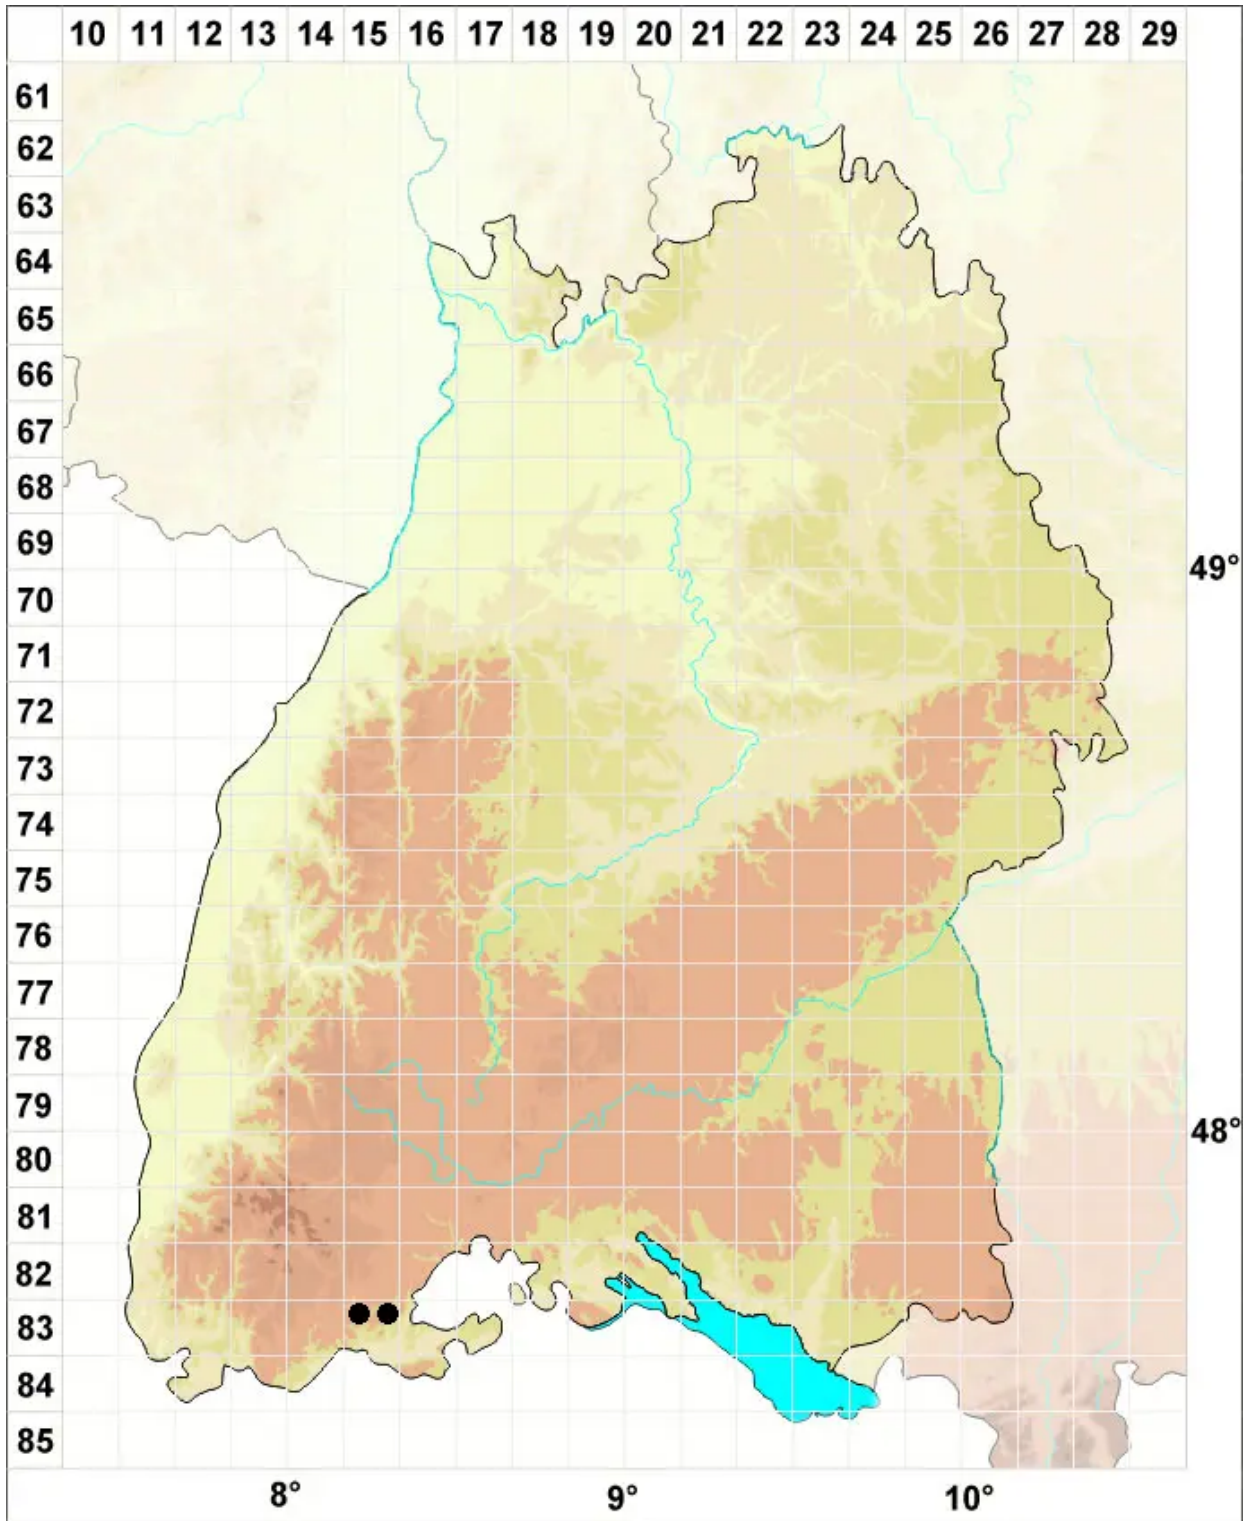

Mannia gracilis (F.Weber) D.B.Schill & D.G.Long

Zierliches Sternchenmoos

Legende:

Symbole:

Ausgefülltes Symbol:
Zeitraum von 1980 bis heute (Aktuelle Angabe)

Leeres Symbol:
Zeitraum vor 1980 (Altangabe)

Quadrat: Herbarbeleg