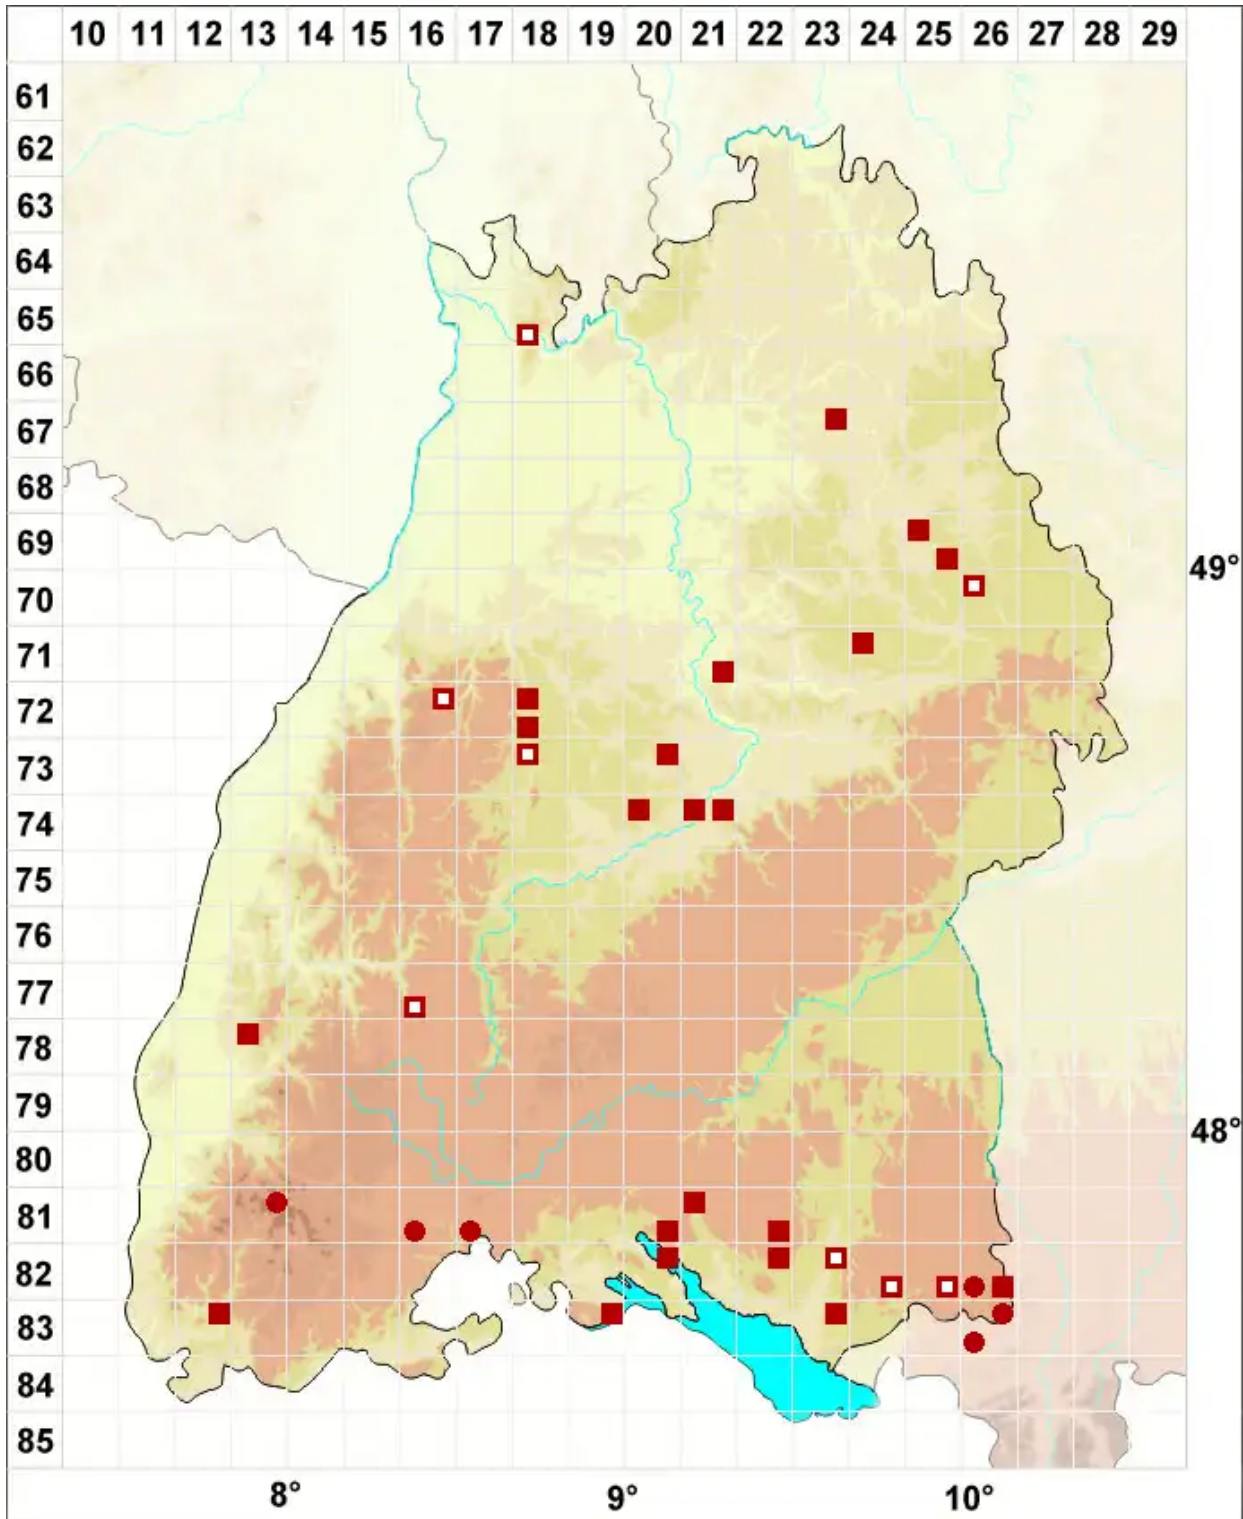

Conocephalum conicum (L.) Dumort.

Echtes Kegelpkopfmoos

Legende:

- Symbole:**
- Ausgefülltes Symbol:
Zeitraum von 1980 bis heute (Aktuelle Angabe)
 - Leeres Symbol:
Zeitraum vor 1980 (Altangabe)
 - Quadrat: Herbarbeleg