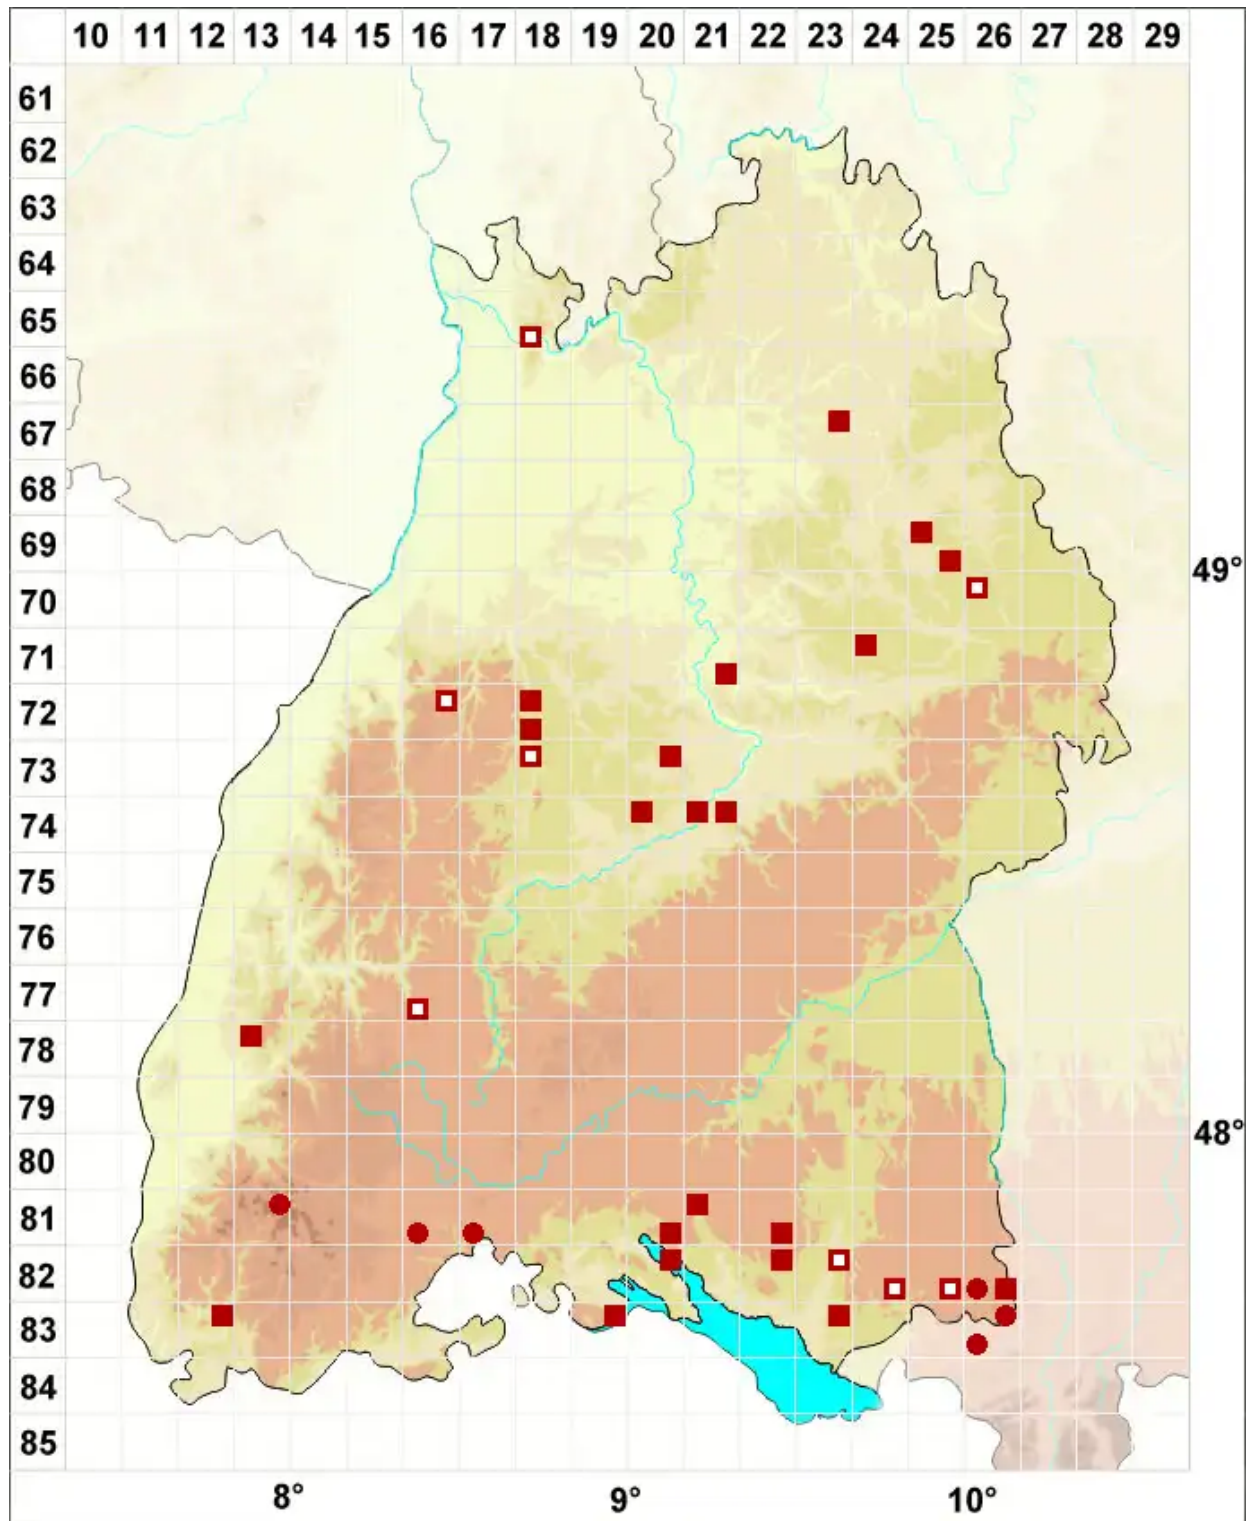

# Conocephalum conicum (L.) Dumort.

Echtes Kegelpkopfmoos

Legende:

**Symbole:**  
Ausgefülltes Symbol:  
Zeitraum von 1980 bis heute (Aktuelle Angabe)  
Leeres Symbol:  
Zeitraum vor 1980 (Altangabe)  
Quadrat: Herbarbeleg