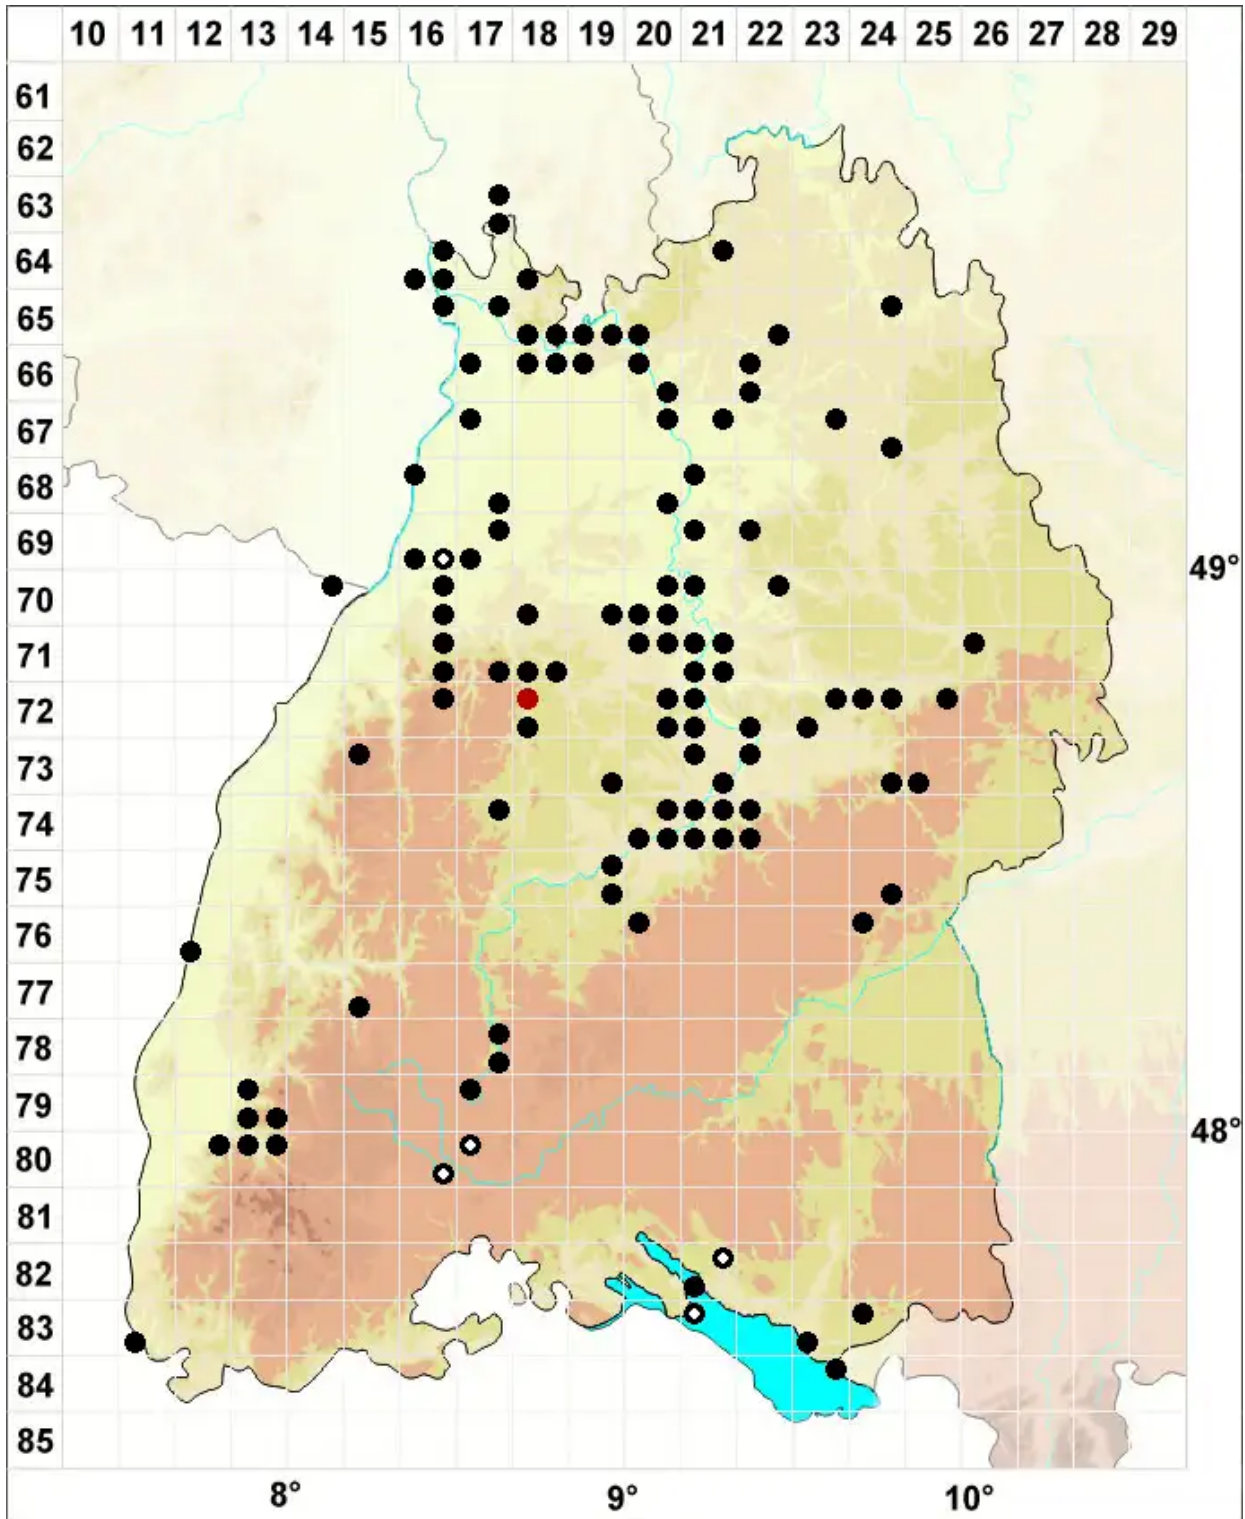

Lunularia cruciata (L.) Dumort. ex Lindb.

Kreuz-Mondbechermoos

Legende:

- Symbole:**
- Ausgefülltes Symbol:
Zeitraum von 1980 bis heute (Aktuelle Angabe)
 - Leeres Symbol:
Zeitraum vor 1980 (Altangabe)
 - Quadrat: Herbarbeleg