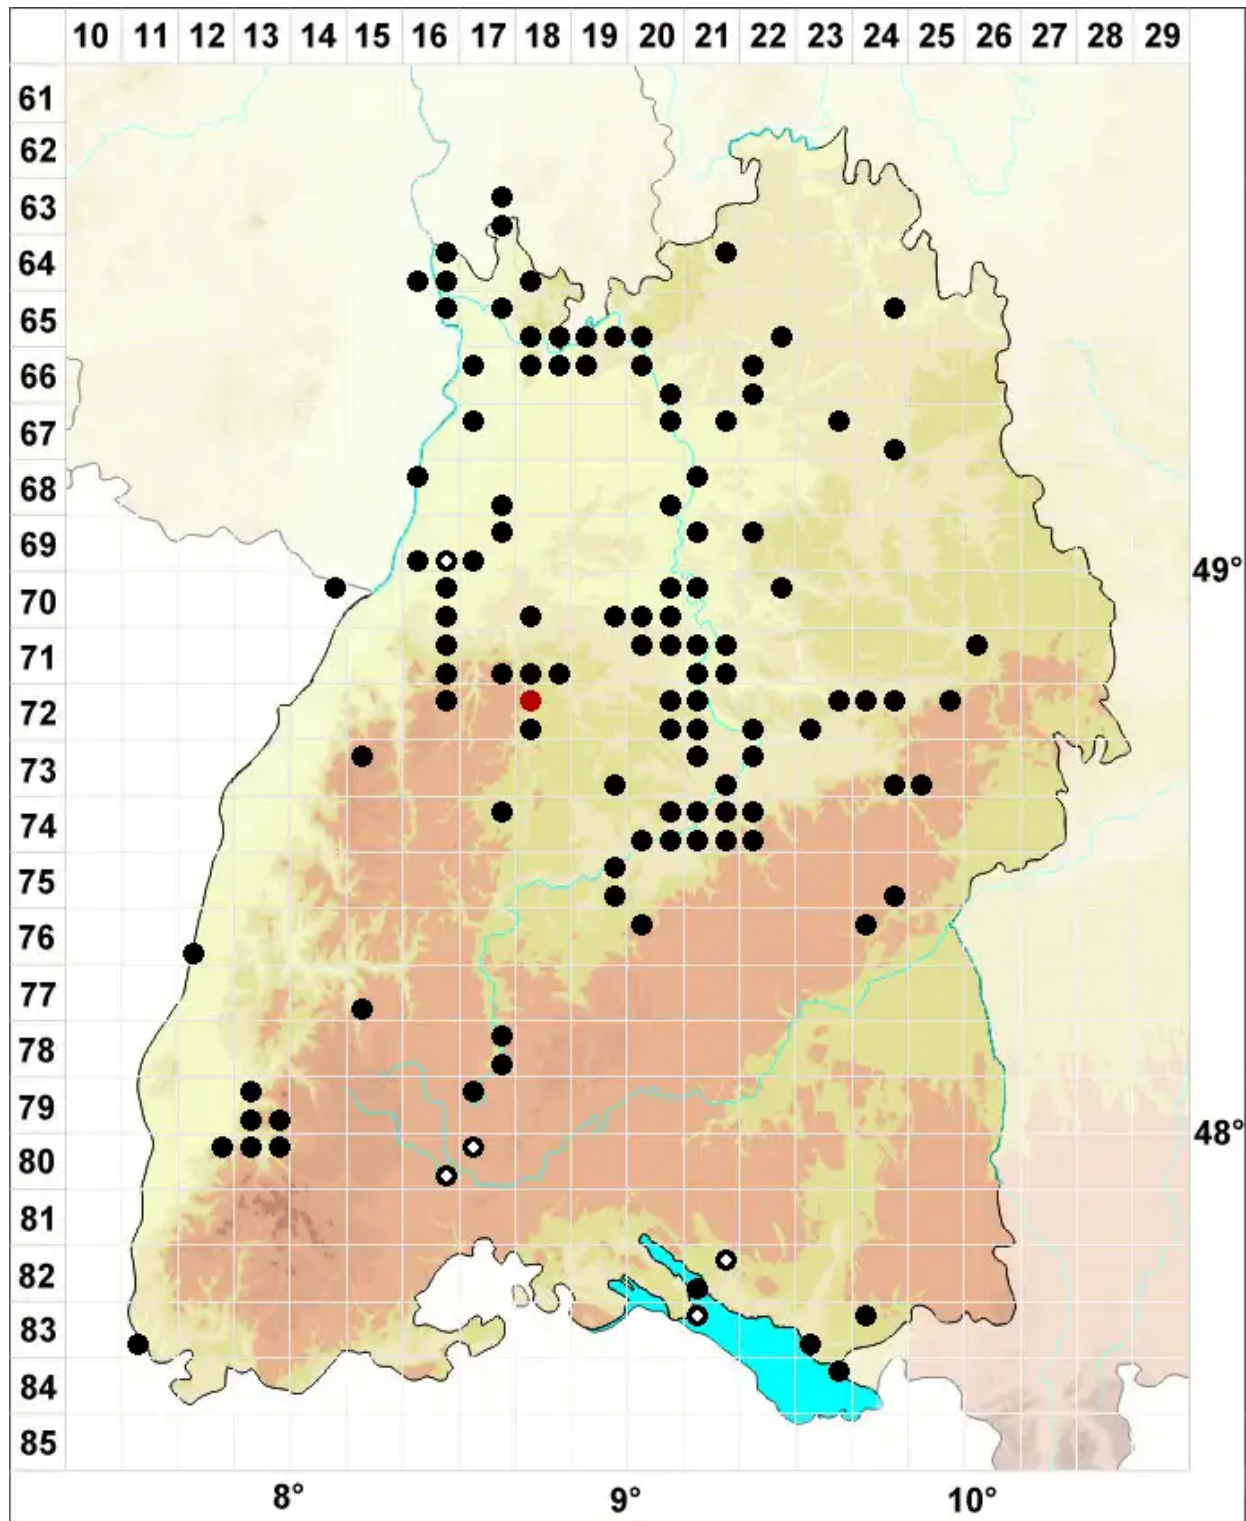

Lunularia cruciata (L.) Dumort. ex Lindb.

Kreuz-Mondbechermoos

Legende:

Symbole:

Ausgefülltes Symbol:
Zeitraum von 1980 bis heute (Aktuelle Angabe)

Leeres Symbol:
Zeitraum vor 1980 (Altangabe)

Quadrat: Herbarbeleg