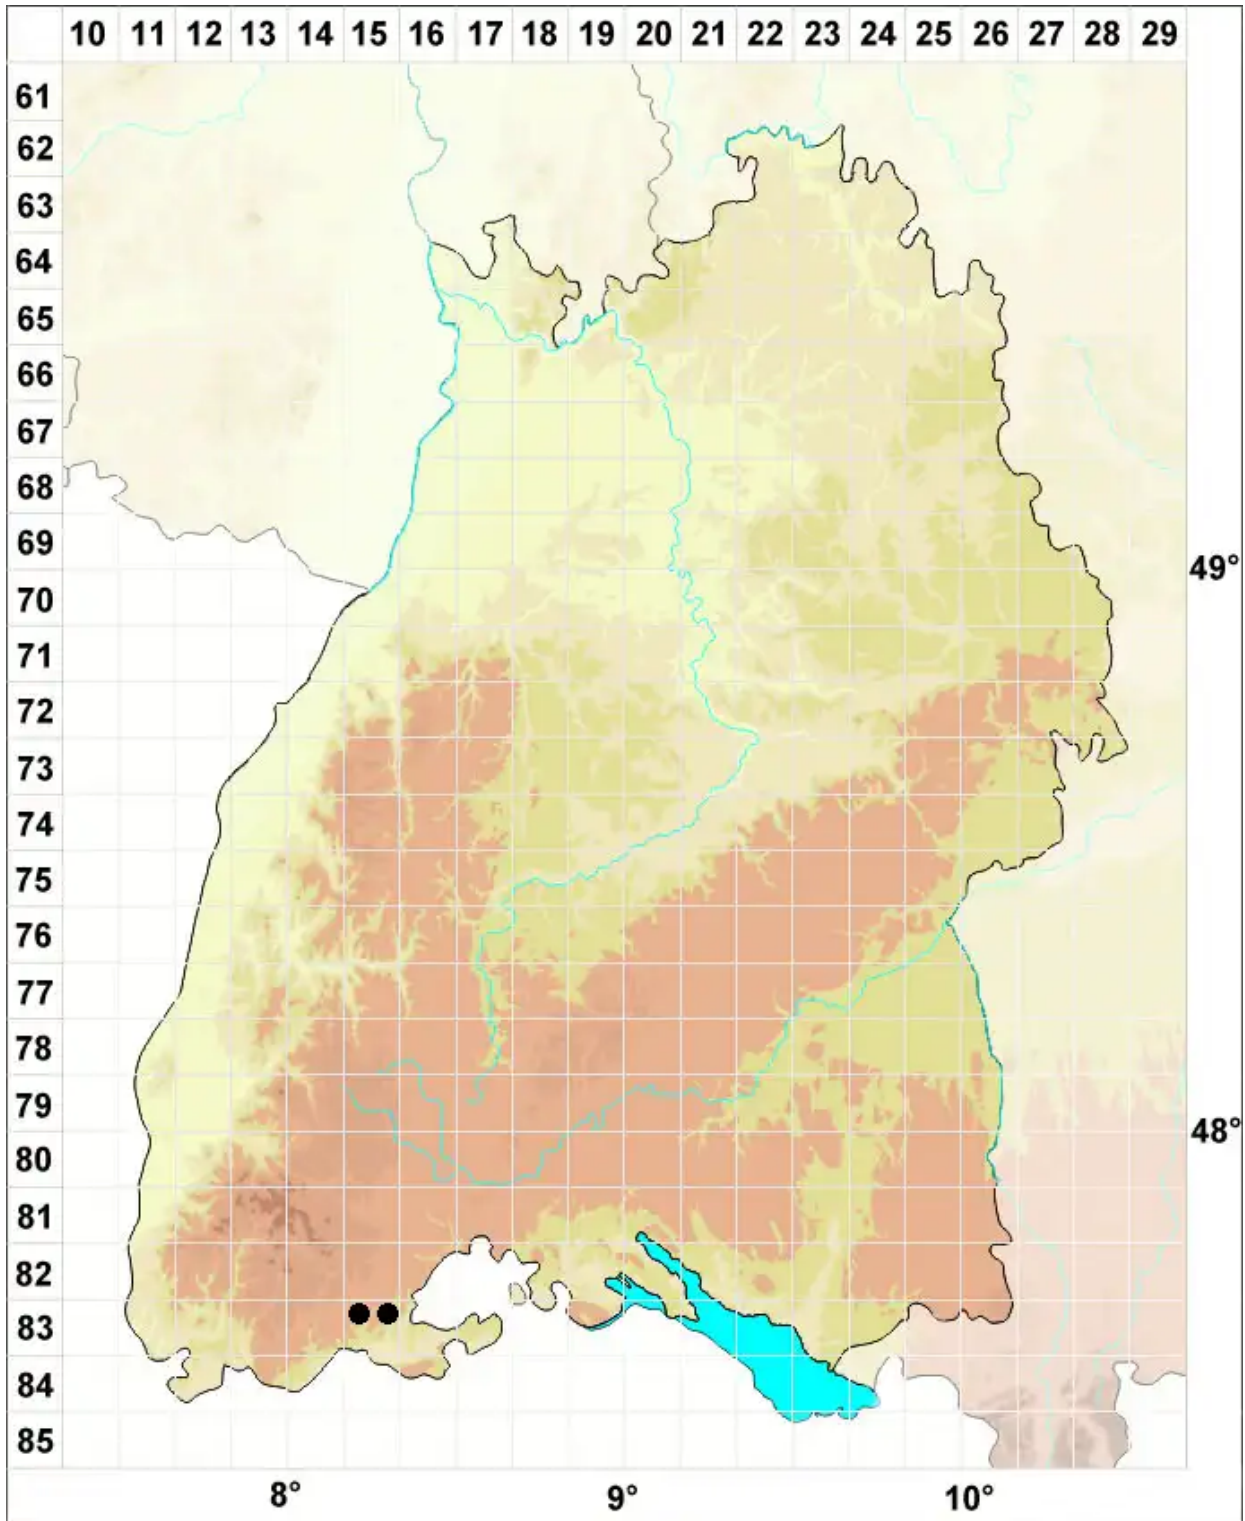

Mannia gracilis (F.Weber) D.B.Schill & D.G.Long

Zierliches Sternchenmoos

Legende:

Symbole:

Ausgefülltes Symbol:
Zeitraum von 1980 bis heute (Aktuelle Angabe)

Leeres Symbol:
Zeitraum vor 1980 (Altangabe)

Quadrat: Herbarbeleg